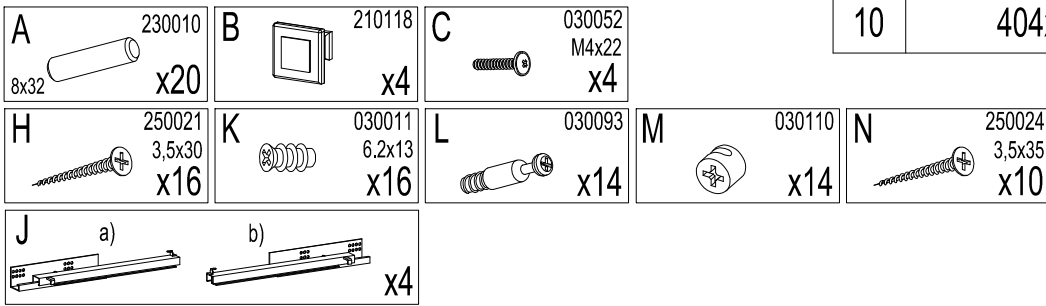

v1

v2

- |           |                                    |           |                                |
|-----------|------------------------------------|-----------|--------------------------------|
| <b>D</b>  | <b>Montageanleitung</b>            | <b>GB</b> | <b>Assembly instructions</b>   |
| <b>FR</b> | <b>Notice de montage</b>           | <b>IT</b> | <b>Istruzioni di montaggio</b> |
| <b>NL</b> | <b>Handleiding voor de montage</b> | <b>PL</b> | <b>Instrukcja montażu</b>      |
| <b>CZ</b> | <b>Montážní návod</b>              | <b>SK</b> | <b>Návod na montáž</b>         |
| <b>HU</b> | <b>Szerelési útmutató</b>          | <b>RO</b> | <b>Instruktluni de montaj</b>  |
| <b>TR</b> | <b>Montaj talimatı</b>             | <b>RU</b> | <b>Инструкция по монтажу</b>   |

# v1

No	Size/MaB (mm)	Qty	✓
1	400x150x14	3	
2	400x150x14	3	
3	395x142x14	3	
4	430x190x18	3	
5	350x28x20	8	
6	400x72x14	1	
7	400x72x14	1	
8	395x64x14	1	
9	430x103x18	1	
10	404x392x3	4	

# v2

No	Size/MaB (mm)	Qty	✓
1	400x150x14	3	
2	400x150x14	3	
3	828x142x14	3	
4	863x190x18	3	
5	350x28x20	8	
6	400x72x14	1	
7	400x72x14	1	
8	828x64x14	1	
9	863x103x18	1	
10	837x392x3	4	

2

v1

A	230010	B	210118	C	030052
8x32	x20	x4	x4	M4x22	x4
L	030093	M	030110	N	250024
x14	x14	x14	x14	3.5x35	x10

v1

x3

A	230010	B	210118	C	030052
8x32	x20	x8	x8	M4x22	x8
L	030093	M	030110	N	250024
x14	x14	x14	x14	3.5x35	x10

v2

x3

3-4

3

H	250021 3,5x30 x16	K	030011 6.2x13 x16
---	-------------------------	---	-------------------------