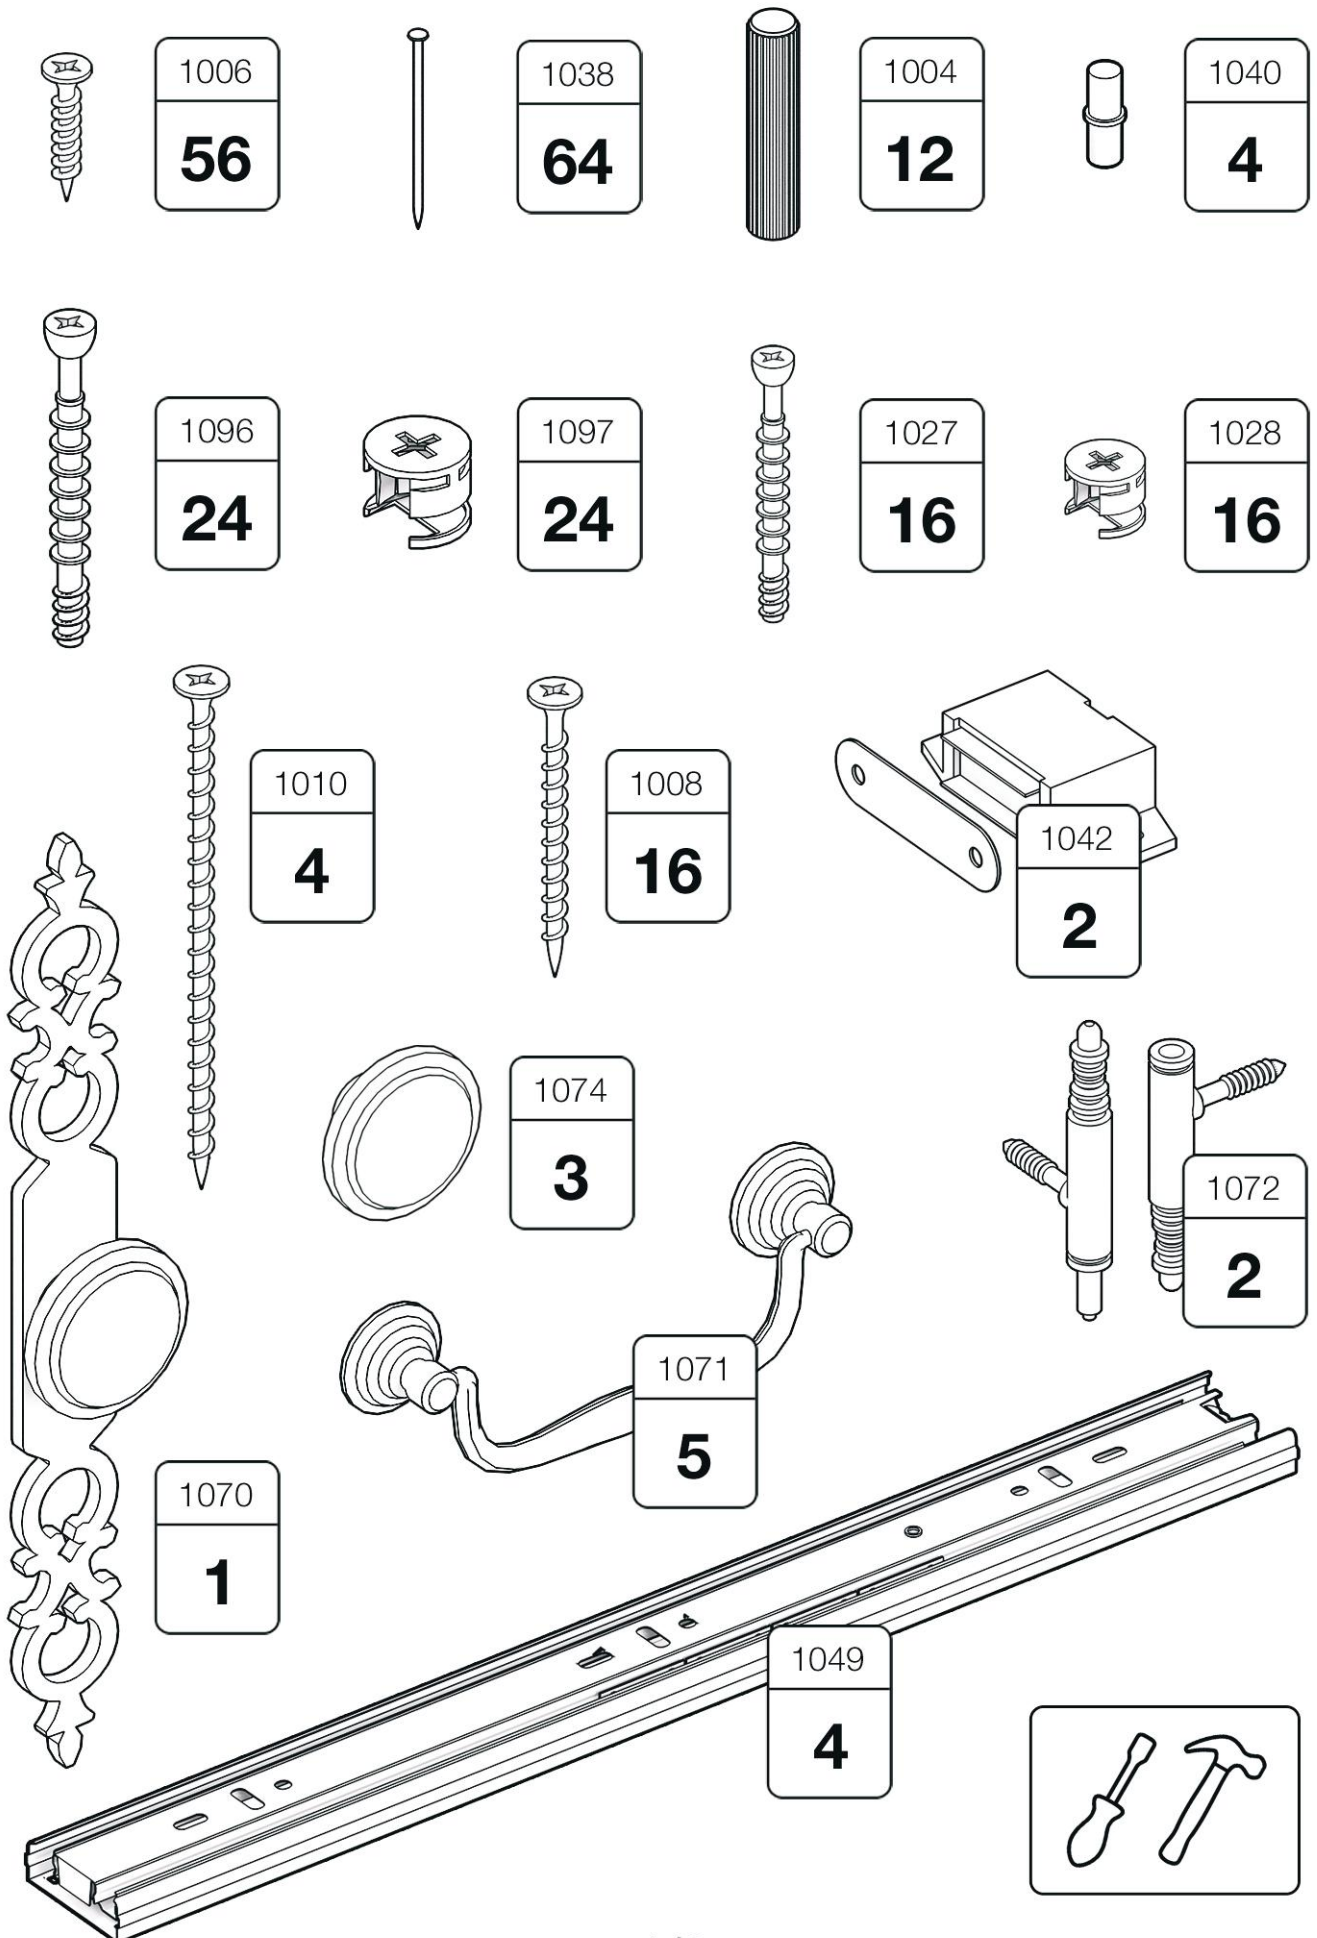

1-49

2-33

Низ / Bottom / Alapuoli

 **TIMBERICA**

RU Инструкция по сборке

EN Assembly instruction

FI Koontaohje

7