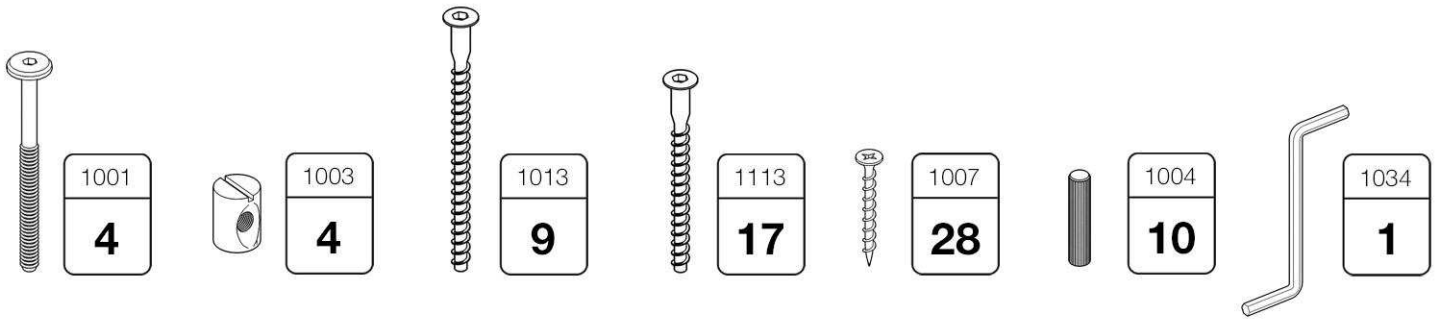

Тимберика Кидс

Кровать-домик №2

 **TIMBERICA** KIDS

RU Инструкция по сборке

EN Assembly instruction

FI Koontaohje

4

1007

5

1013

1034

6

1007