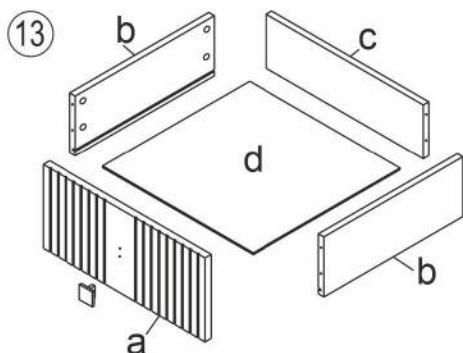

Тумба ТВ Ф004

длина 1600 x ширина 390 x высота 665

- | | | | |
|-----------|-----------------------------|-----------|-------------------------|
| D | Montageanleitung | GB | Assembly instructions |
| FR | Notice de montage | IT | Istruzioni di montaggio |
| NL | Handleiding voor de montage | PL | Instrukcja montażu |
| CZ | Montážní návod | SK | Návod na montáž |
| HU | Szerelési útmutató | RO | Instrucțiuni de montaj |
| TR | Montaj talimatı | RU | Инструкция по монтажу |

| № | Корпус тумбы (мм) | Кол. | ✓ |
|----|-------------------|------|---|
| 1 | 401x390x50 | 1 | |
| 2 | 401x390x50 | 1 | |
| 3 | 384x385x17 | 1 | |
| 4 | 384x385x17 | 1 | |
| 5 | 1500x385x17 | 1 | |
| 6 | 1600x390x202 | 1 | |
| 7 | 1500x40x17 | 1 | |
| 8 | 1500x40x17 | 1 | |
| 9 | 1600x390x62 | 1 | |
| 10 | 630x400x3,5 | 1 | |
| 11 | 449x400x3 | 2 | |

| № | Полка (мм) | Кол. | ✓ |
|----|------------|------|---|
| 12 | 612x384x17 | 1 | |

| № | Ящик (мм) | Кол. | ✓ |
|---|------------|------|---|
| a | 179x420x17 | 1 | |
| b | 325x140x15 | 2 | |
| c | 414x126x15 | 1 | |
| d | 346x388x4 | 1 | |

L 3,5x41
x15

5

6

7

13

8