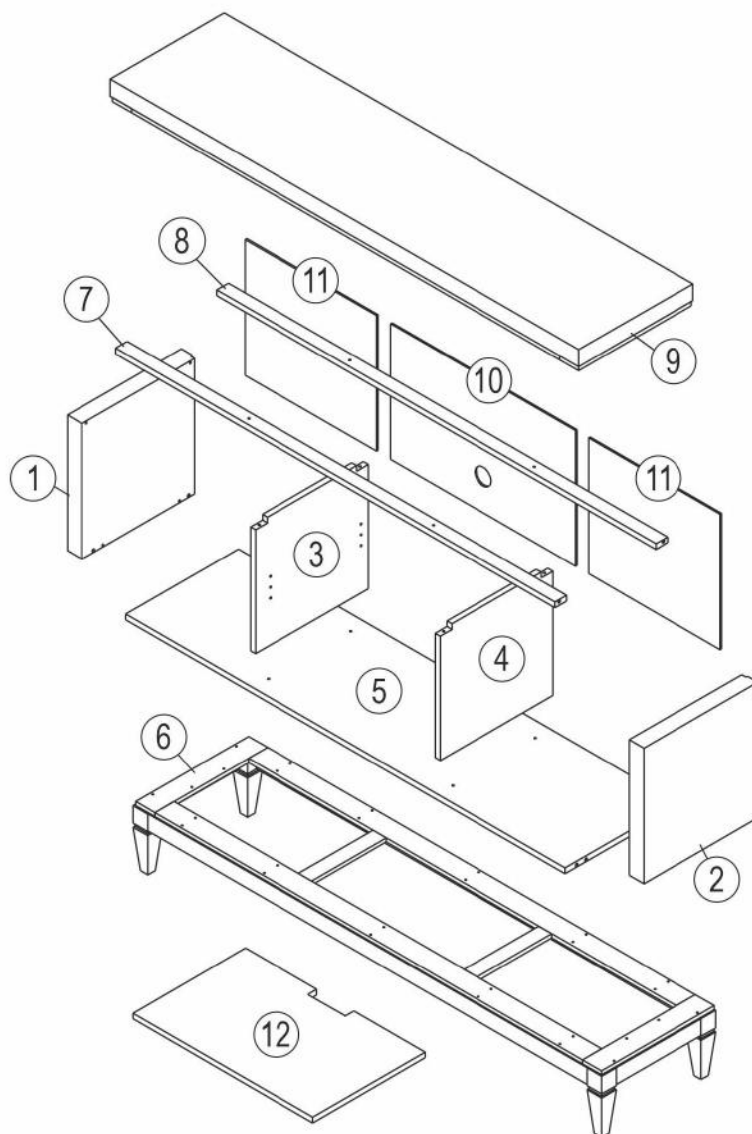

Тумба ТВ Ф004

длина 1600 x ширина 390 x высота 665

- | | | | |
|-----------|-----------------------------|-----------|-------------------------|
| D | Montageanleitung | GB | Assembly instructions |
| FR | Notice de montage | IT | Istruzioni di montaggio |
| NL | Handleiding voor de montage | PL | Instrukcja montażu |
| CZ | Montážní návod | SK | Návod na montáž |
| HU | Szerelési útmutató | RO | Instrucțiuni de montaj |
| TR | Montaj talimatı | RU | Инструкция по монтажу |

| № | Корпус тумбы (мм) | Кол. | ✓ |
|----|-------------------|------|---|
| 1 | 401x390x50 | 1 | |
| 2 | 401x390x50 | 1 | |
| 3 | 384x385x17 | 1 | |
| 4 | 384x385x17 | 1 | |
| 5 | 1500x385x17 | 1 | |
| 6 | 1600x390x202 | 1 | |
| 7 | 1500x40x17 | 1 | |
| 8 | 1500x40x17 | 1 | |
| 9 | 1600x390x62 | 1 | |
| 10 | 630x400x3,5 | 1 | |
| 11 | 449x400x3 | 2 | |

| № | Полка (мм) | Кол. | ✓ |
|----|------------|------|---|
| 12 | 612x384x17 | 1 | |

| № | Ящик (мм) | Кол. | ✓ |
|---|------------|------|---|
| a | 179x420x17 | 1 | |
| b | 325x140x15 | 2 | |
| c | 414x126x15 | 1 | |
| d | 346x388x4 | 1 | |

L 3,5x41
x15

5

6

7

13

8