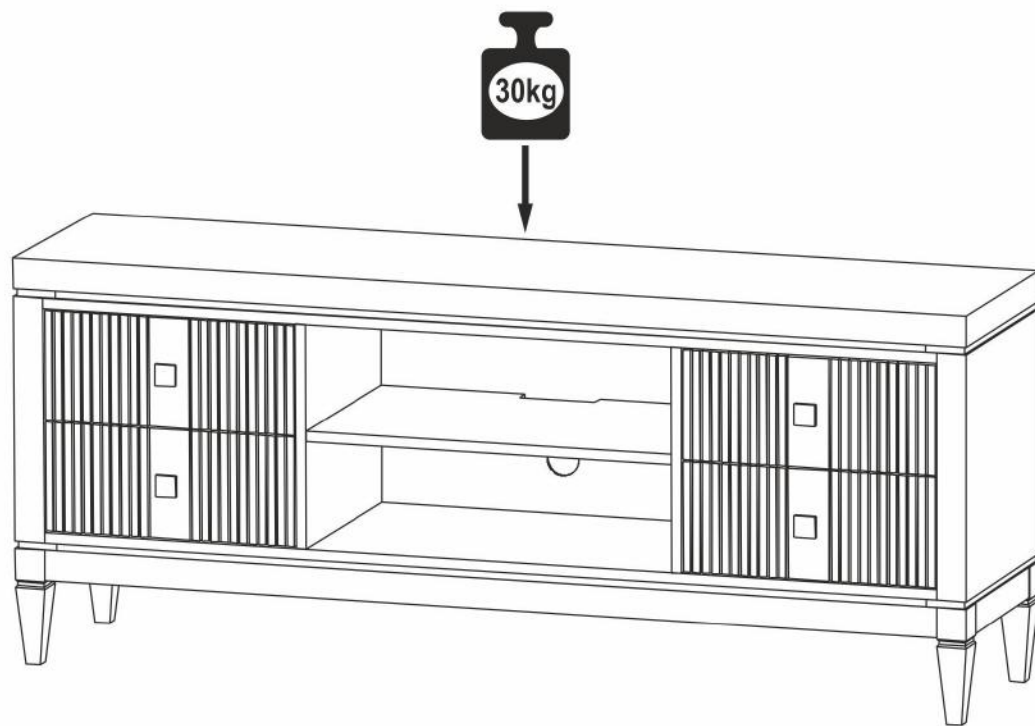

Тумба ТВ Ф004

длина 1600 x ширина 390 x высота 665

- | | | | |
|-----------|-----------------------------|-----------|-------------------------|
| D | Montageanleitung | GB | Assembly instructions |
| FR | Notice de montage | IT | Istruzioni di montaggio |
| NL | Handleiding voor de montage | PL | Instrukcja montażu |
| CZ | Montážní návod | SK | Návod na montáž |
| HU | Szerelési útmutató | RO | Instrucțiuni de montaj |
| TR | Montaj talimatı | RU | Инструкция по монтажу |

| № | Корпус тумбы (мм) | Кол. | ✓ |
|----|-------------------|------|---|
| 1 | 401x390x50 | 1 | |
| 2 | 401x390x50 | 1 | |
| 3 | 384x385x17 | 1 | |
| 4 | 384x385x17 | 1 | |
| 5 | 1500x385x17 | 1 | |
| 6 | 1600x390x202 | 1 | |
| 7 | 1500x40x17 | 1 | |
| 8 | 1500x40x17 | 1 | |
| 9 | 1600x390x62 | 1 | |
| 10 | 630x400x3,5 | 1 | |
| 11 | 449x400x3 | 2 | |