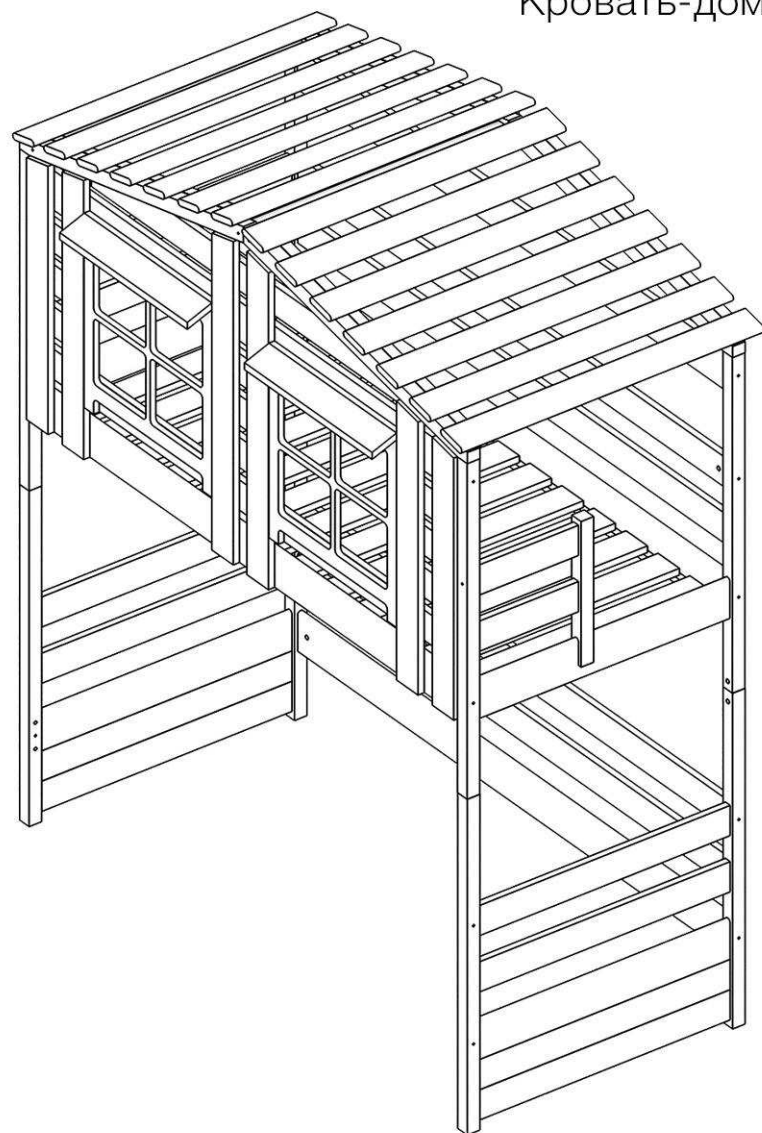

Тимберика Кидс

Кровать-домик В-ярусная №13

- RU** Инструкция по сборке
- EN** Assembly instruction
- FI** Koontaohje

1013
12

1010
2

1002
16

1014
4

1015
4

1003
16

1007
26

1008
8

1009
8

1004
44

1034
1

8

7