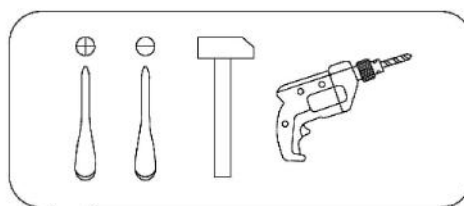

- | | |
|---------------------------------------|------------------------------------|
| D Montageanleitung | GB Assembly instructions |
| FR Notice de montage | IT Istruzioni di montaggio |
| NL Handleiding voor de montage | PL Instrukcja montażu |
| CZ Montážní návod | SK Návod na montáž |
| HU Szerelési útmutató | RO Instrucțiunile de montaj |
| TR Montaj talimatı | RU Инструкция по монтажу |

v1

No	Size/MaB (mm)	Qty	✓
1	683x430x18	1	
2	683x430x18	6	
3	475x417x15	2	
4	348x30x18	4	
5	80x56x18	4	

A	230010 8x32 x8	B	210118 x2	C	030052 M4x22 x2
D	180043 x4	E	180088 x4	F	250012 3,5x15 x8
G	250045 4x45 x8	H	250021 3,5x30 x12	I	190009 x8