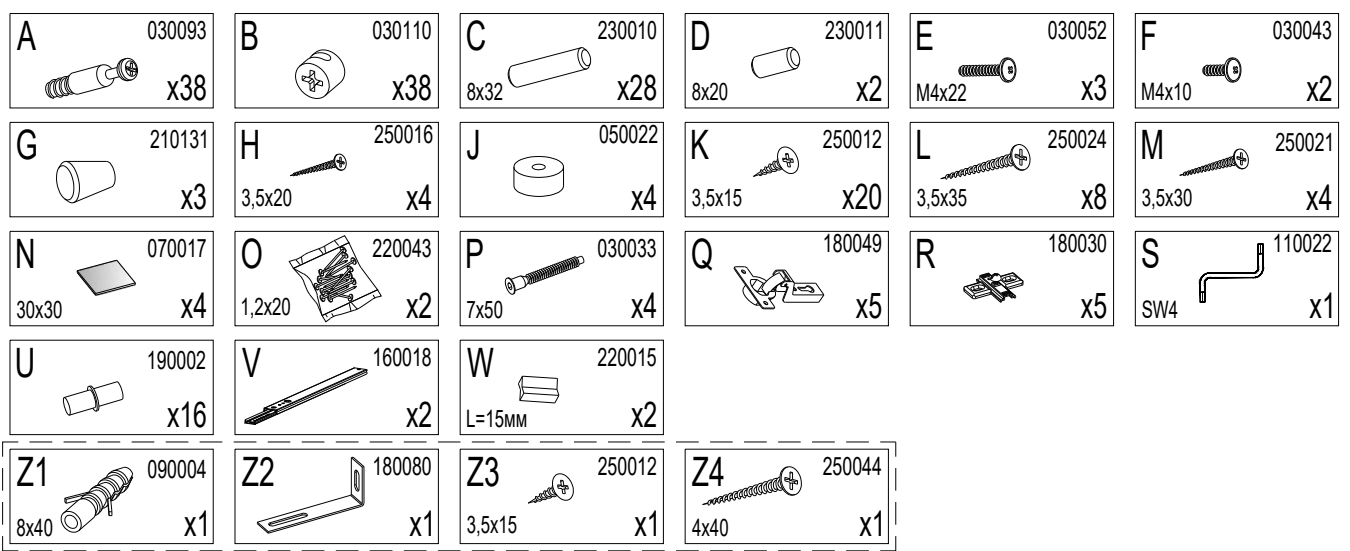

a

b

c

- | | |
|---------------------------------------|-----------------------------------|
| D Montageanleitung | GB Assembly instructions |
| FR Notice de montage | IT Istruzioni di montaggio |
| NL Handleiding voor de montage | PL Instrukcja montażu |
| CZ Montážní návod | SK Návod na montáž |
| HU Szerelési útmutató | RO Instrucțiuni de montaj |
| TR Montaj talimatı | RU Инструкция по монтажу |

1-8

EAC

0
10
20
30
40
50
60
70
80
90
100
110
120
130
140
150
160
170
180

No	Size/MaB (mm)	Qty	✓	No	Size/MaB (mm)	Qty	✓
1	1078x489x18	1		14	1965x40x40	1	
2	489x489x18	1		15	1965x40x40	1	
3	494x377x15	4		16	1965x40x40	1	
4	1132x514x3	1		17	1965x40x40	1	
5	696x514x3	1		18	443x140x14	1	
6	1815x320x15	1		19	489x161x18	1	
7	1815x320x15	1		20	438x40x18	2	
8	607x50x24	1		21	452x302x3	1	
9	591x416x18	1		22	432x50x24	1	
10	495x377x15	1		23	432x50x24	1	
11	494x36x18	1		24	310x140x14	1	
12	494x36x18	2		25	310x140x14	1	
13	495x382x15	1					

7

D 230011
8x20 x2

P 030033
7x50 x4

S 110022
SW4 x1

L 250024
3,5x35 x6

8

O 220043
1,2x20 x2

9

Z2 180080
x1

Z3 250012
3,5x15 x1

Z4 250044
4x40 x1