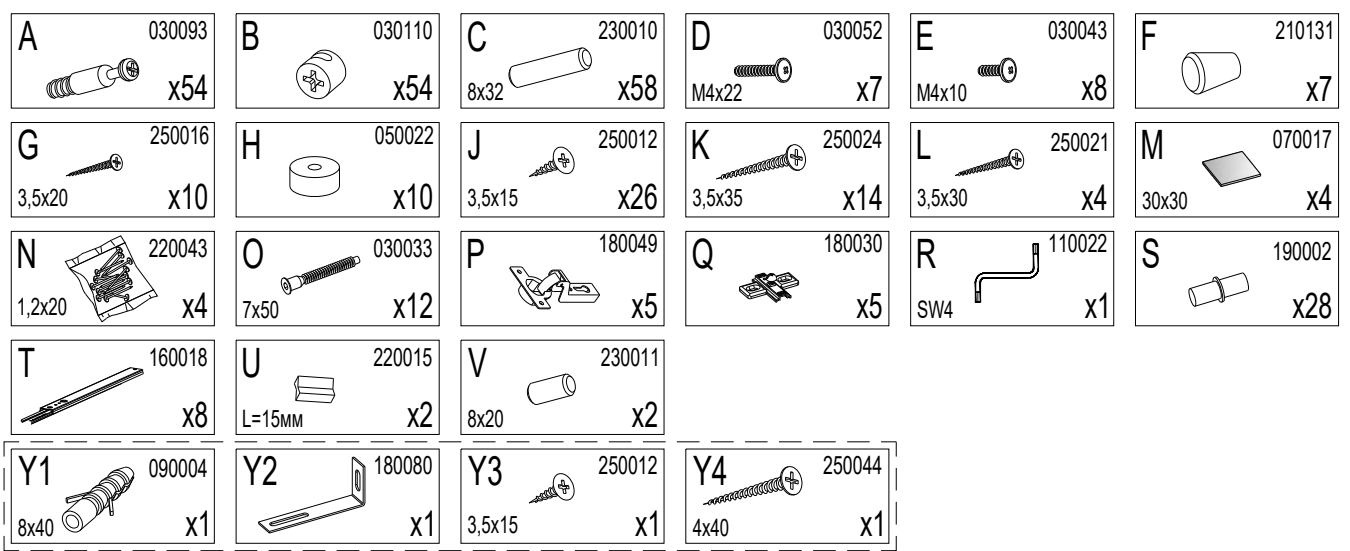

PL Instrukcja montażu

SK Návod na montáž

RO Instrucțiuni de montaj

RU Инструкция по монтажу

1-9

EAC

0
10
20
30
40
50
60
70
80
90
100
110
120
130
140
150
160
170
180

No	Size/MaB (mm)	Qty	✓	No	Size/MaB (mm)	Qty	✓
1	1078x489x18	1		20	1965x40x40	1	
2	489x489x18	1		21	735x161x18	1	
3	853x50x24	1		22	684x40x18	1	
4	432x50x24	1		23	689x140x14	1	
5	432x50x24	1		24	698x302x3	1	
6	837x416x18	1		25	1131x502x3	1	
7	1851x320x15	1		26	1131x256x3	1	
8	1851x320x15	1		27	760x193x3	1	
9	1120x377x15	1		28	502x256x3	1	
10	741x377x15	1		29	502x502x3	1	
11	740x36x18	1		30	302x206x3	3	
12	239x373x15	3		31	243x161x18	3	
13	740x36x18	2		32	197x140x14	3	
14	741x57x15	1		33	486x377x15	1	
15	741x57x15	1		34	485x373x15	4	
16	741x382x15	1		35	310x140x14	4	
17	1965x40x40	1		36	310x140x14	4	
18	1965x40x40	1		37	738x17x7	1	
19	1965x40x40	1					