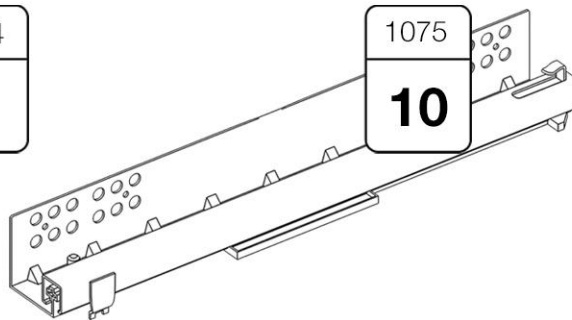

# Ари-Прованс

Комод №20

 **TIMBERICA**

**RU** Инструкция по сборке

**EN** Assembly instruction

**FI** Koontaohje

**1**