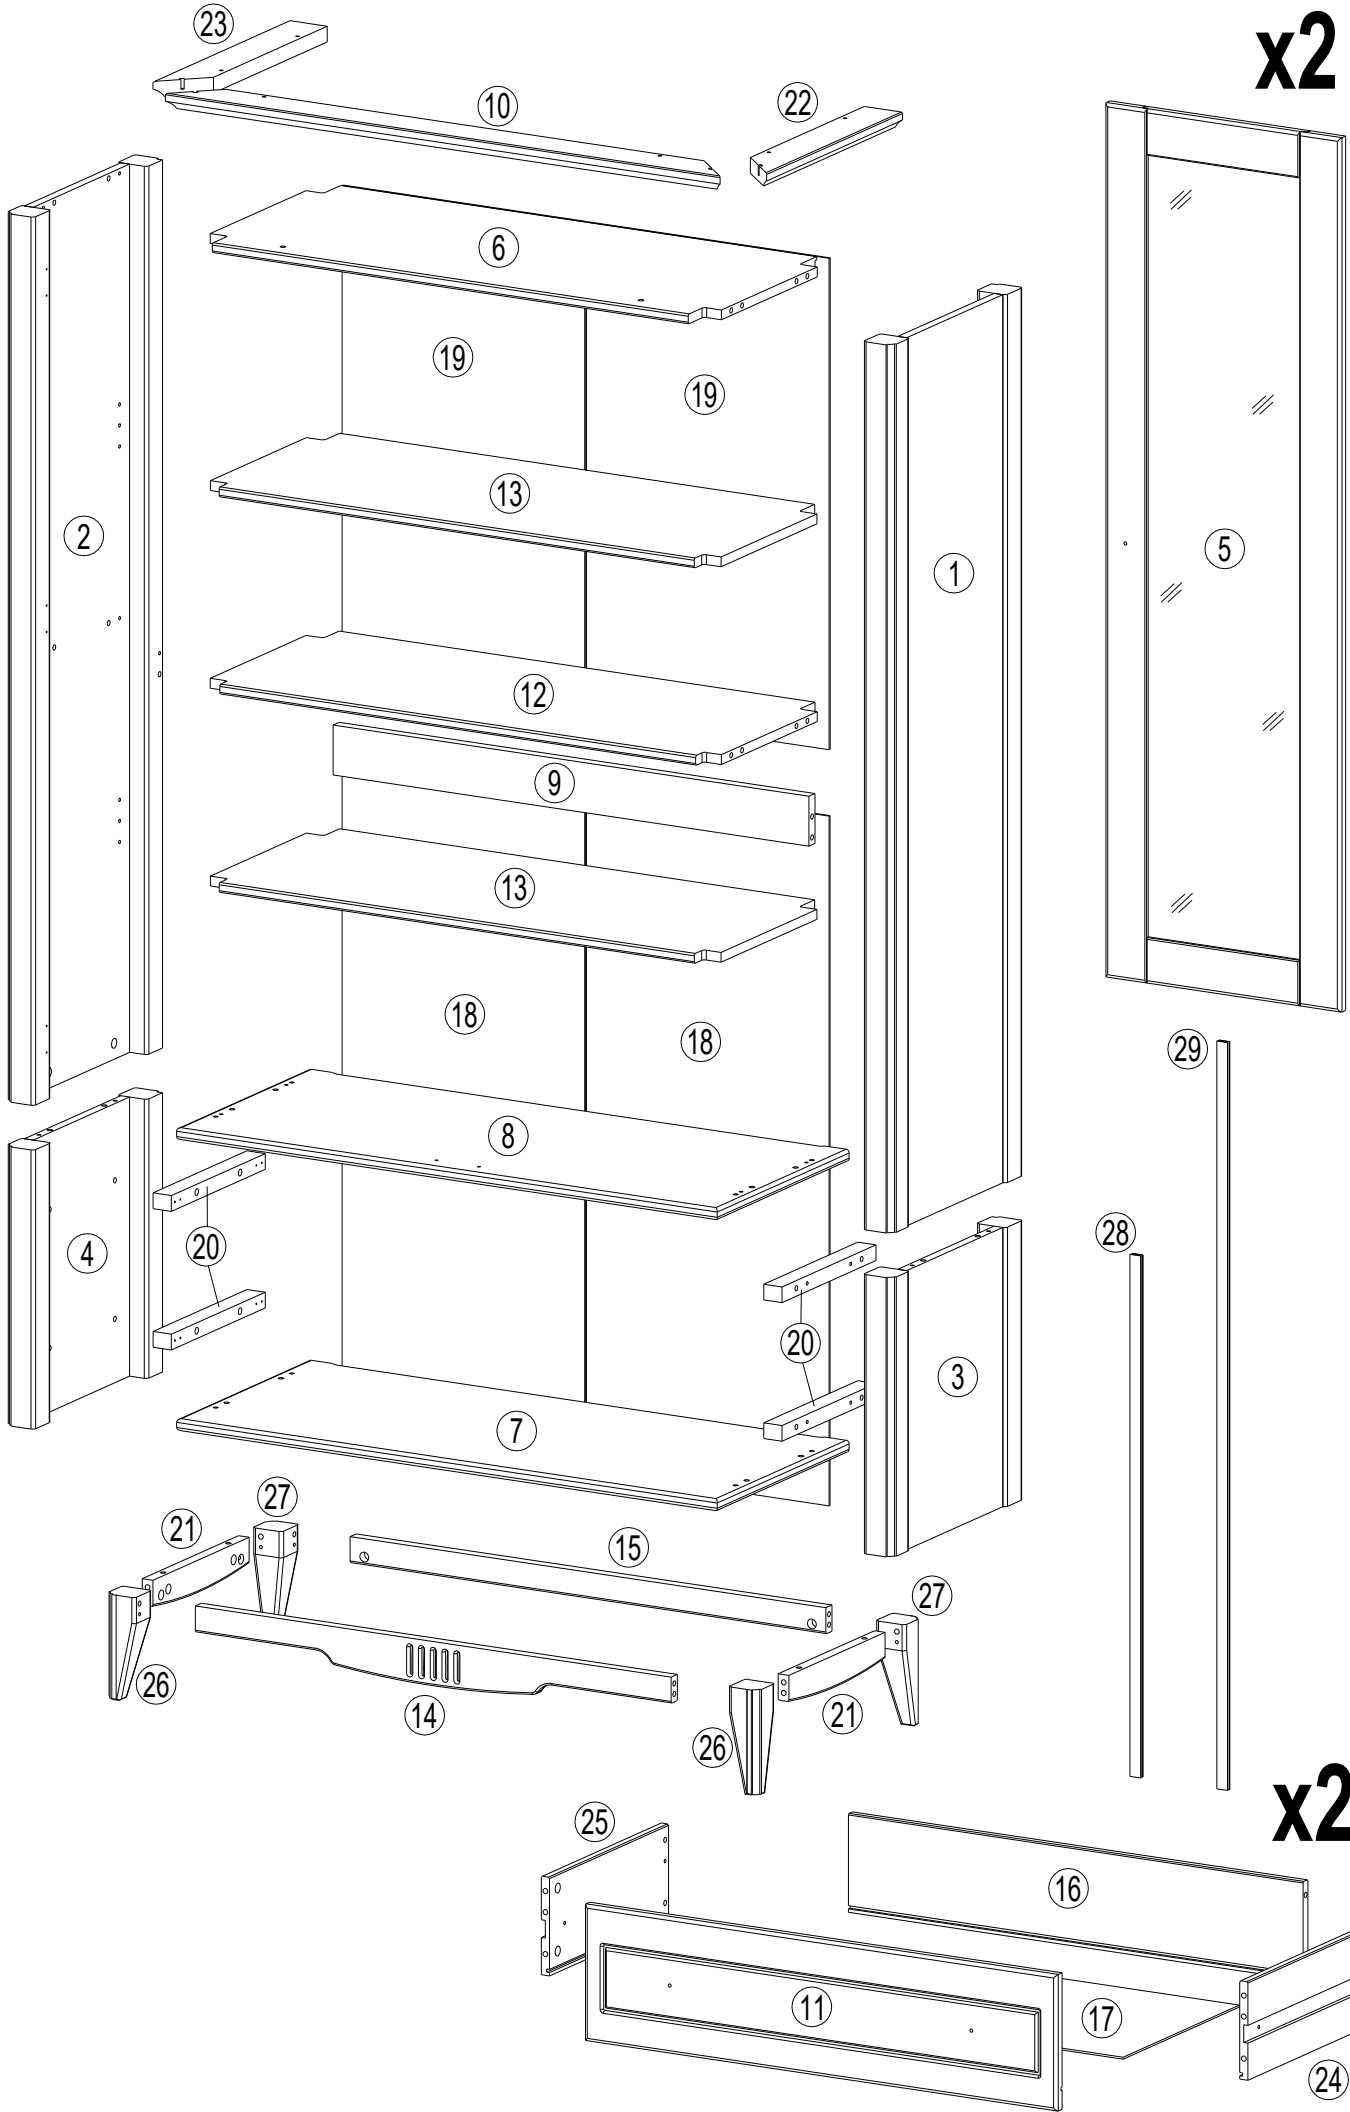

Шкаф для посуды 22 Пенни

Прежде чем приступить к сборке, ознакомьтесь с памяткой на обороте

- | | | | |
|-----------|------------------------------------|-----------|--------------------------------|
| D | Montageanleitung | GB | Assembly instructions |
| FR | Notice de montage | IT | Istruzioni di montaggio |
| NL | Handleiding voor de montage | PL | Instrukcja montażu |
| CZ | Montážní návod | SK | Návod na montáž |
| HU | Szerelési útmutató | RO | Instrukțiuni de montaj |
| TR | Montaj talimatı | RU | Инструкция по монтажу |

x2

x2

No	Size/MaB (mm)	Qty	✓	No	Size/MaB (mm)	Qty	✓
1	1352x383x50	1		16	772x150x14	2	
2	1352x383x50	1		17	781x342x3	2	
3	425x383x50	1		18	1050x412x3	2	
4	425x383x50	1		19	753x412x3	2	
5	1331x400x18	2		20	276x31x24	4	
6	868x378x15	1		21	283x50x18	2	
7	918x388x18	1		22	400x65x24	1	
8	918x388x18	1		23	400x65x24	1	
9	808x76x18	1		24	350x150x14	2	
10	942x65x24	1		25	350x150x14	2	
11	802x208x18	2		26	160x50x50	2	
12	868x351x15	1		27	160x50x50	2	
13	867x354x15	2		28	698x17x7	1	
14	808x68x18	1		29	1000x17x7	1	
15	808x40x18	1					

1

3-6

6

B 030110
x8

C 230010
8x32
x2

M 250024
3.5x35
x6

O 220017
15 mm
x2

7