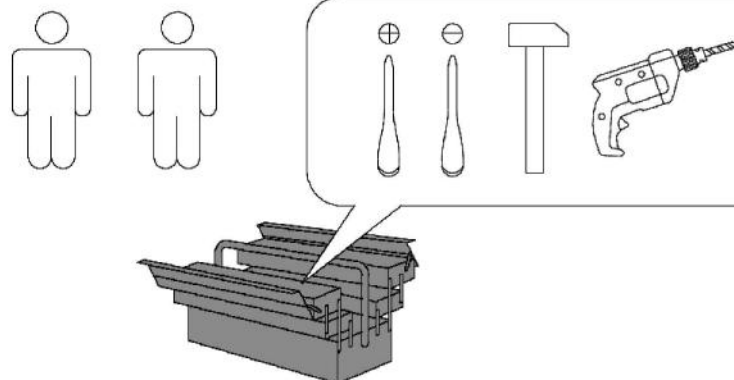

Шкаф для посуды 22 Пенни

Прежде чем приступить к сборке, ознакомьтесь с памяткой на обороте

- | | | | |
|-----------|------------------------------------|-----------|--------------------------------|
| D | Montageanleitung | GB | Assembly instructions |
| FR | Notice de montage | IT | Istruzioni di montaggio |
| NL | Handleiding voor de montage | PL | Instrukcja montażu |
| CZ | Montážní návod | SK | Návod na montáž |
| HU | Szerelési útmutató | RO | Instrukțiuni de montaj |
| TR | Montaj talimatı | RU | Инструкция по монтажу |

x2

x2

No	Size/MaB (mm)	Qty	✓	No	Size/MaB (mm)	Qty	✓
1	1352x383x50	1		16	772x150x14	2	
2	1352x383x50	1		17	781x342x3	2	
3	425x383x50	1		18	1050x412x3	2	
4	425x383x50	1		19	753x412x3	2	
5	1331x400x18	2		20	276x31x24	4	
6	868x378x15	1		21	283x50x18	2	
7	918x388x18	1		22	400x65x24	1	
8	918x388x18	1		23	400x65x24	1	
9	808x76x18	1		24	350x150x14	2	
10	942x65x24	1		25	350x150x14	2	
11	802x208x18	2		26	160x50x50	2	
12	868x351x15	1		27	160x50x50	2	
13	867x354x15	2		28	698x17x7	1	
14	808x68x18	1		29	1000x17x7	1	
15	808x40x18	1					