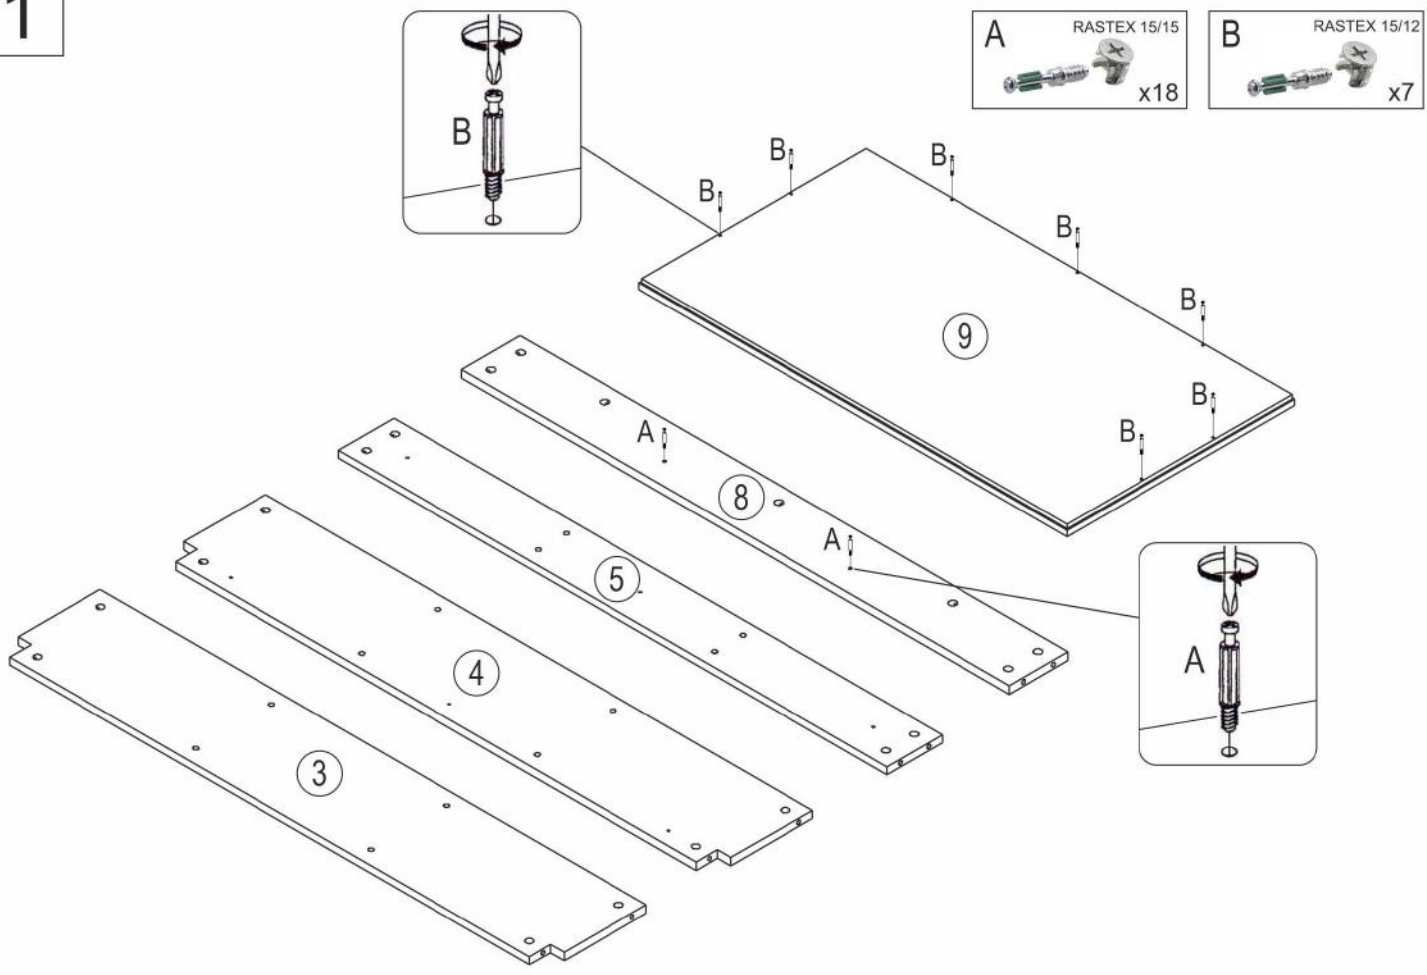

**Стол письменный Ф003**  
длина 1318 x ширина 700 x высота 760

- |           |                             |           |                         |
|-----------|-----------------------------|-----------|-------------------------|
| <b>D</b>  | Montageanleitung            | <b>GB</b> | Assembly instructions   |
| <b>FR</b> | Notice de montage           | <b>IT</b> | Istruzioni di montaggio |
| <b>NL</b> | Handlieding voor de montage | <b>PL</b> | Instrukcja montażu      |
| <b>CZ</b> | Montážní návod              | <b>SK</b> | Návod na montáž         |
| <b>HU</b> | Szerelési útmutató          | <b>RO</b> | Instrukțiuni de montaj  |
| <b>TR</b> | Montaj talimatı             | <b>RU</b> | Инструкция по монтажу   |

№	Корпус стола (мм)	Кол.	✓
1	730x700x50	1	
2	730x700x50	1	
3	1281x242x17	1	
4	1281x242x17	1	
5	1281x130x17	1	
6	682x96x18	1	
7	682x96x18	1	
8	1218x130x17	1	
9	1318x700x30	1	

№	Ящик 10 (мм)	Кол.	✓
a	388x90x17	1	
b	375x65x15	2	
c	382x51x15	1	
d	365x395x4	1	

1

3

2

3

4

5

6

J 3,5x16  
x15

H 3x16  
x15

D L=400  
x3