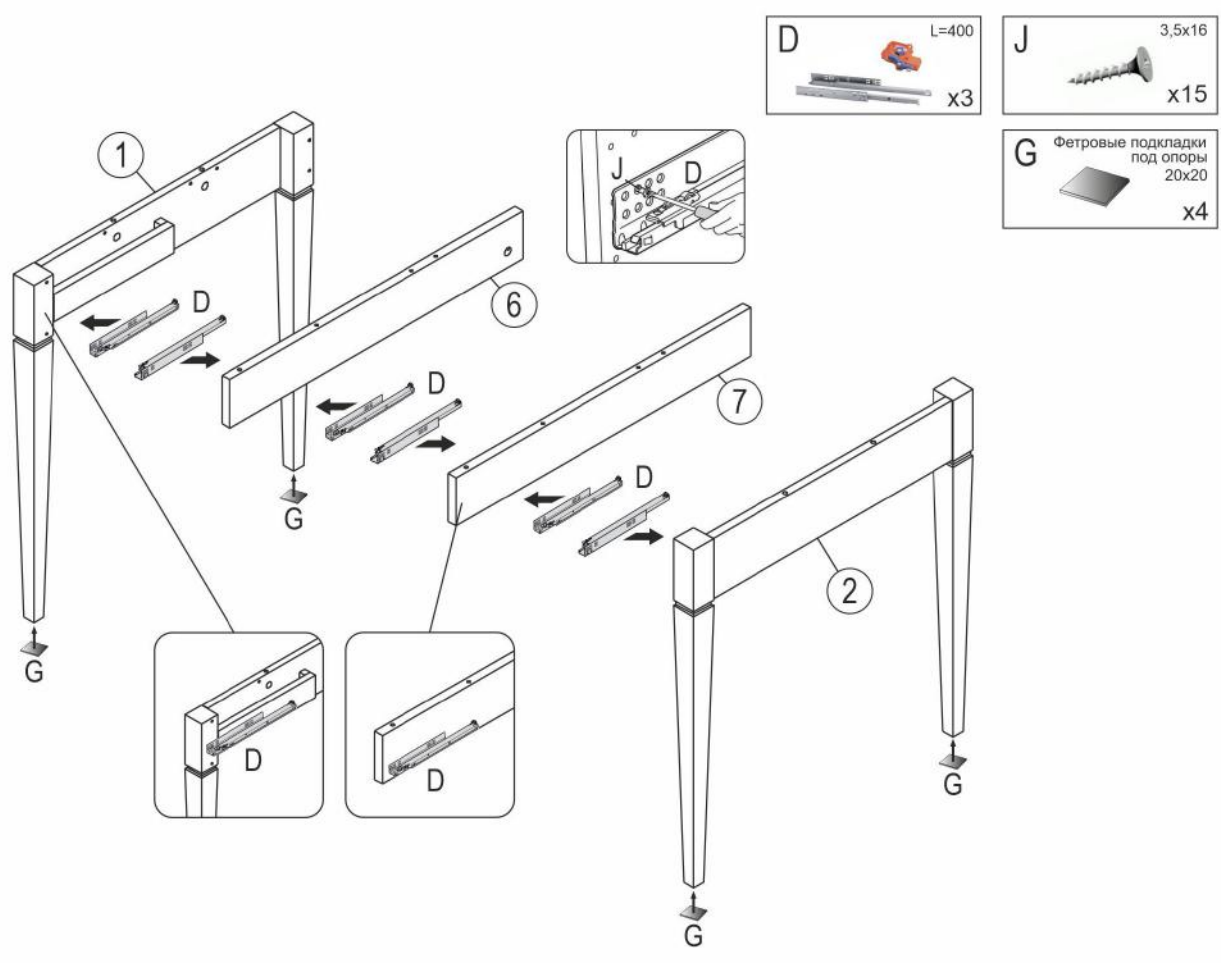

**Стол письменный Ф003**  
длина 1318 x ширина 700 x высота 760

- |           |                             |           |                         |
|-----------|-----------------------------|-----------|-------------------------|
| <b>D</b>  | Montageanleitung            | <b>GB</b> | Assembly instructions   |
| <b>FR</b> | Notice de montage           | <b>IT</b> | Istruzioni di montaggio |
| <b>NL</b> | Handlieding voor de montage | <b>PL</b> | Instrukcja montażu      |
| <b>CZ</b> | Montážní návod              | <b>SK</b> | Návod na montáž         |
| <b>HU</b> | Szerelési útmutató          | <b>RO</b> | Instrukțiuni de montaj  |
| <b>TR</b> | Montaj talimatı             | <b>RU</b> | Инструкция по монтажу   |

№	Корпус стола (мм)	Кол.	✓
1	730x700x50	1	
2	730x700x50	1	
3	1281x242x17	1	
4	1281x242x17	1	
5	1281x130x17	1	
6	682x96x18	1	
7	682x96x18	1	
8	1218x130x17	1	
9	1318x700x30	1	

№	Ящик 10 (мм)	Кол.	✓
a	388x90x17	1	
b	375x65x15	2	
c	382x51x15	1	
d	365x395x4	1	

1

3

2

3

4

5

6

J 3,5x16  
x15

H 3x16  
x15

D L=400  
x3