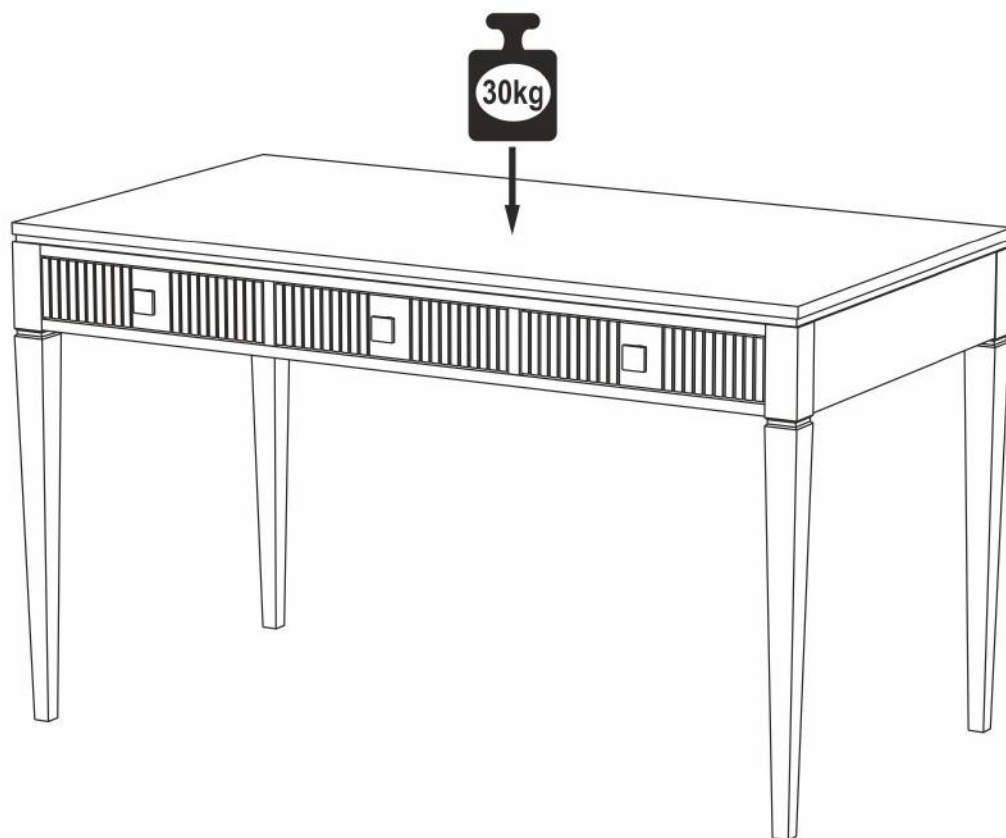

**Стол письменный Ф003**  
длина 1318 x ширина 700 x высота 760

- |           |                             |           |                         |
|-----------|-----------------------------|-----------|-------------------------|
| <b>D</b>  | Montageanleitung            | <b>GB</b> | Assembly instructions   |
| <b>FR</b> | Notice de montage           | <b>IT</b> | Istruzioni di montaggio |
| <b>NL</b> | Handlieding voor de montage | <b>PL</b> | Instrukcja montażu      |
| <b>CZ</b> | Montážní návod              | <b>SK</b> | Návod na montáž         |
| <b>HU</b> | Szerelési útmutató          | <b>RO</b> | Instrukțiuni de montaj  |
| <b>TR</b> | Montaj talimatı             | <b>RU</b> | Инструкция по монтажу   |

№	Корпус стола (мм)	Кол.	✓
1	730x700x50	1	
2	730x700x50	1	
3	1281x242x17	1	
4	1281x242x17	1	
5	1281x130x17	1	
6	682x96x18	1	
7	682x96x18	1	
8	1218x130x17	1	
9	1318x700x30	1	

№	Ящик 10 (мм)	Кол.	✓
a	388x90x17	1	
b	375x65x15	2	
c	382x51x15	1	
d	365x395x4	1	

1

3

2

3

4

5

6

J 3,5x16  
x15

H 3x16  
x15

D L=400  
x3