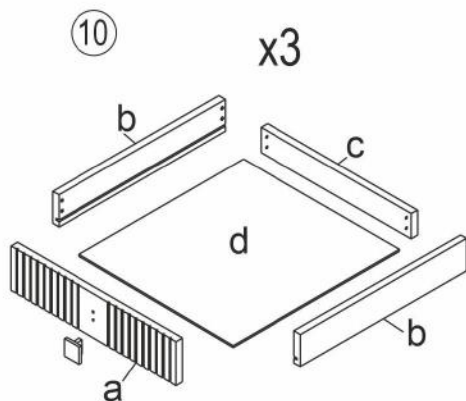

**Стол письменный Ф003**  
длина 1318 x ширина 700 x высота 760

- |           |                             |           |                         |
|-----------|-----------------------------|-----------|-------------------------|
| <b>D</b>  | Montageanleitung            | <b>GB</b> | Assembly instructions   |
| <b>FR</b> | Notice de montage           | <b>IT</b> | Istruzioni di montaggio |
| <b>NL</b> | Handlieding voor de montage | <b>PL</b> | Instrukcja montażu      |
| <b>CZ</b> | Montážní návod              | <b>SK</b> | Návod na montáž         |
| <b>HU</b> | Szerelési útmutató          | <b>RO</b> | Instrukțiuni de montaj  |
| <b>TR</b> | Montaj talimatı             | <b>RU</b> | Инструкция по монтажу   |

№	Корпус стола (мм)	Кол.	✓
1	730x700x50	1	
2	730x700x50	1	
3	1281x242x17	1	
4	1281x242x17	1	
5	1281x130x17	1	
6	682x96x18	1	
7	682x96x18	1	
8	1218x130x17	1	
9	1318x700x30	1	

№	Ящик 10 (мм)	Кол.	✓
a	388x90x17	1	
b	375x65x15	2	
c	382x51x15	1	
d	365x395x4	1	

1

3

2

3

4

5

6

J 3,5x16  
x15

H 3x16  
x15

D L=400  
x3