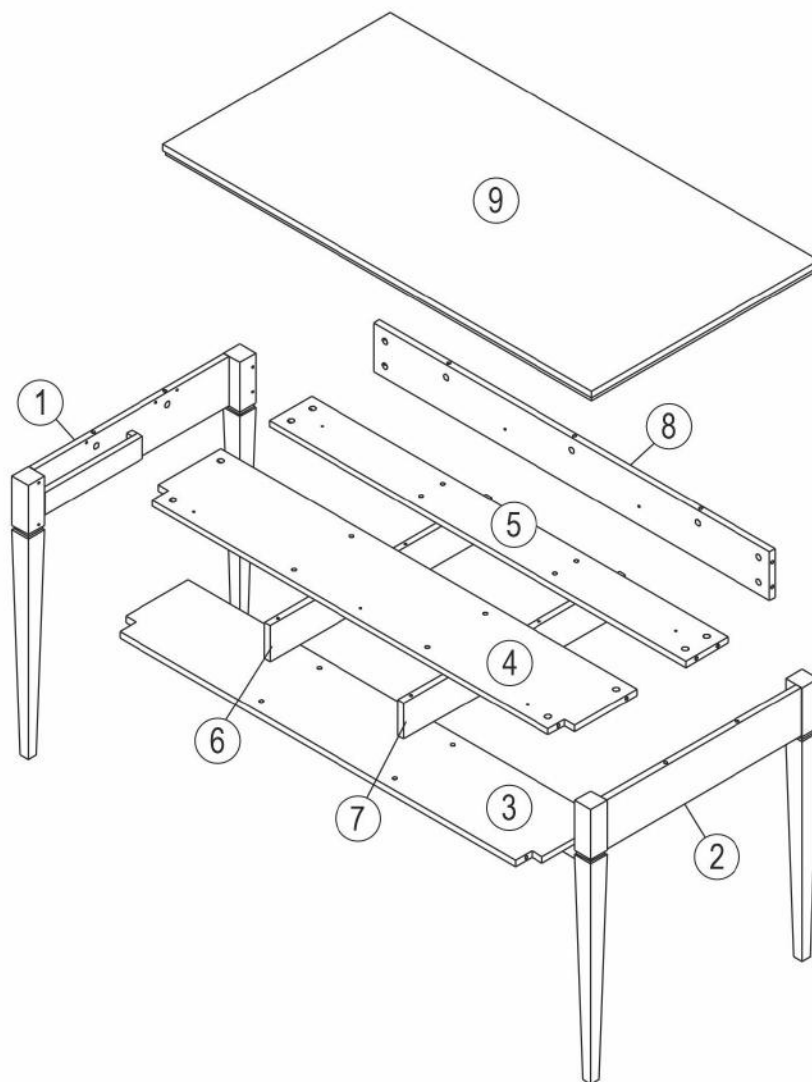

**Стол письменный Ф003**  
длина 1318 x ширина 700 x высота 760

- |           |                             |           |                         |
|-----------|-----------------------------|-----------|-------------------------|
| <b>D</b>  | Montageanleitung            | <b>GB</b> | Assembly instructions   |
| <b>FR</b> | Notice de montage           | <b>IT</b> | Istruzioni di montaggio |
| <b>NL</b> | Handlieding voor de montage | <b>PL</b> | Instrukcja montażu      |
| <b>CZ</b> | Montážní návod              | <b>SK</b> | Návod na montáž         |
| <b>HU</b> | Szerelési útmutató          | <b>RO</b> | Instrukțiuni de montaj  |
| <b>TR</b> | Montaj talimatı             | <b>RU</b> | Инструкция по монтажу   |

№	Корпус стола (мм)	Кол.	✓
1	730x700x50	1	
2	730x700x50	1	
3	1281x242x17	1	
4	1281x242x17	1	
5	1281x130x17	1	
6	682x96x18	1	
7	682x96x18	1	
8	1218x130x17	1	
9	1318x700x30	1	

№	Ящик 10 (мм)	Кол.	✓
a	388x90x17	1	
b	375x65x15	2	
c	382x51x15	1	
d	365x395x4	1	

1

3

2

3

4

5

6

J 3,5x16  
x15

H 3x16  
x15

D L=400  
x3