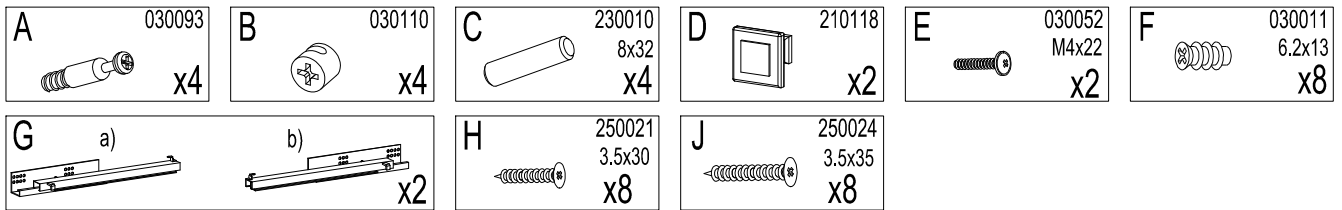

- | | | | |
|-----------|------------------------------------|-----------|---------------------------------|
| D | Montageanleitung | GB | Assembly instructions |
| FR | Notice de montage | IT | Istruzioni di montaggio |
| NL | Handleiding voor de montage | PL | Instrukcja montażu |
| CZ | Montážní návod | SK | Návod na montáž |
| HU | Szerelési útmutató | RO | Instrukțiunile de montaj |
| TR | Montaj talimatı | RU | Инструкция по монтажу |

No	Size/MaB (mm)	Qty	✓	No	Size/MaB (mm)	Qty	✓
1	383x 142x 18	2		4	348x 92x 14	2	
2	300x 100x 14	2		5	357x 292x 3	2	
3	300x 100x 14	2		6	260x 28x 20	4	

2	F	030011	G	a)	b)	H	250021
		6.2x13		x2			3.5x30
							
	x8						