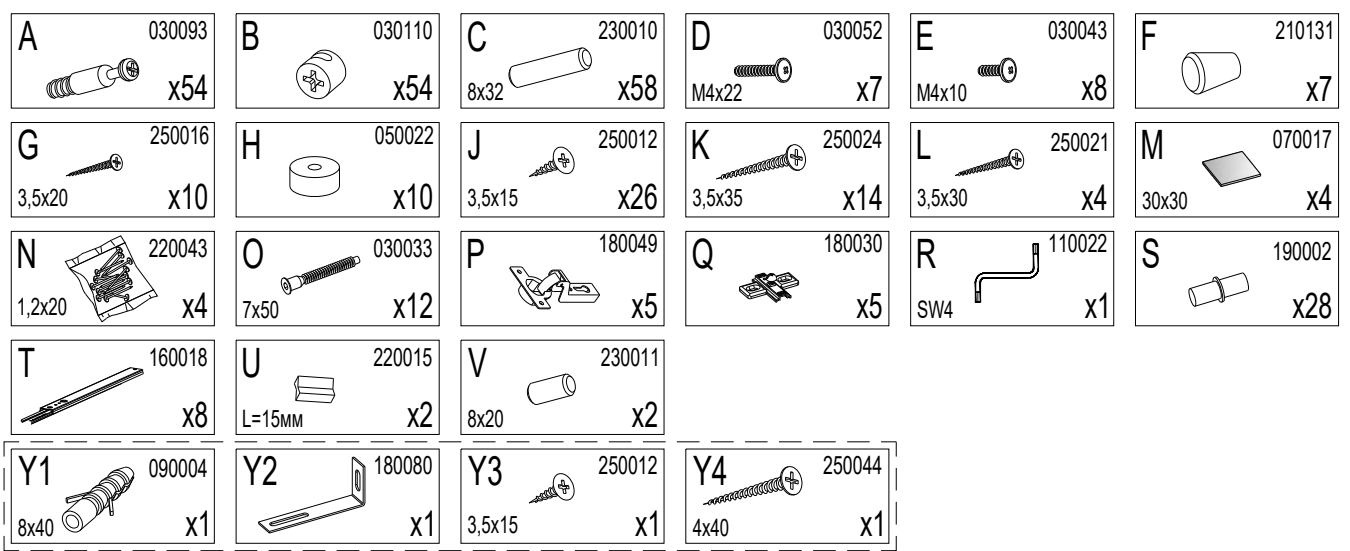

PL Instrukcja montażu

SK Návod na montáž

RO Instrucțiuni de montaj

RU Инструкция по монтажу

1-9

EAC

No	Size/MaB (mm)	Qty	✓	No	Size/MaB (mm)	Qty	✓
1	1078x489x18	1		20	1965x40x40	1	
2	489x489x18	1		21	735x161x18	1	
3	853x50x24	1		22	684x40x18	1	
4	432x50x24	1		23	689x140x14	1	
5	432x50x24	1		24	698x302x3	1	
6	837x416x18	1		25	1131x502x3	1	
7	1851x320x15	1		26	1131x256x3	1	
8	1851x320x15	1		27	760x193x3	1	
9	1120x377x15	1		28	502x256x3	1	
10	741x377x15	1		29	502x502x3	1	
11	740x36x18	1		30	302x206x3	3	
12	239x373x15	3		31	243x161x18	3	
13	740x36x18	2		32	197x140x14	3	
14	741x57x15	1		33	486x377x15	1	
15	741x57x15	1		34	485x373x15	4	
16	741x382x15	1		35	310x140x14	4	
17	1965x40x40	1		36	310x140x14	4	
18	1965x40x40	1		37	738x17x7	1	
19	1965x40x40	1					