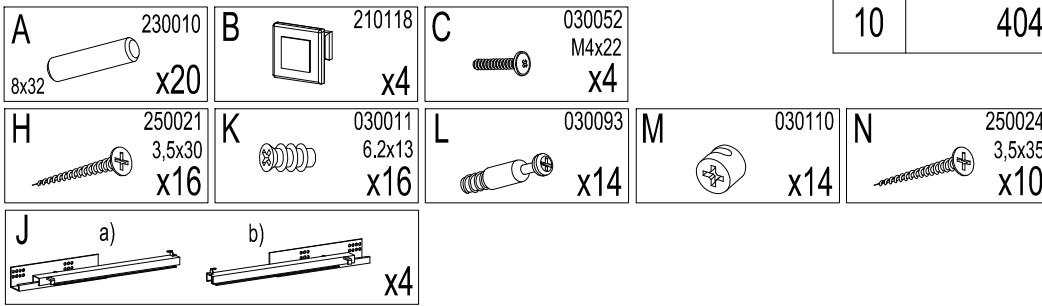

v1

v2

- | | | | |
|-----------|------------------------------------|-----------|--------------------------------|
| D | Montageanleitung | GB | Assembly instructions |
| FR | Notice de montage | IT | Istruzioni di montaggio |
| NL | Handleiding voor de montage | PL | Instrukcja montażu |
| CZ | Montážní návod | SK | Návod na montáž |
| HU | Szerelési útmutató | RO | Instruktluni de montaj |
| TR | Montaj talimatı | RU | Инструкция по монтажу |

v1

No	Size/MaB (mm)	Qty	✓
1	400x150x14	3	
2	400x150x14	3	
3	395x142x14	3	
4	430x190x18	3	
5	350x28x20	8	
6	400x72x14	1	
7	400x72x14	1	
8	395x64x14	1	
9	430x103x18	1	
10	404x392x3	4	

v2

No	Size/MaB (mm)	Qty	✓
1	400x150x14	3	
2	400x150x14	3	
3	828x142x14	3	
4	863x190x18	3	
5	350x28x20	8	
6	400x72x14	1	
7	400x72x14	1	
8	828x64x14	1	
9	863x103x18	1	
10	837x392x3	4	

2

v1

A	230010	B	210118	C	030052
8x32	x20	x4	M4x22	x4	
L	030093	M	030110	N	250024
x14	x14	x14	3.5x35	x10	

v1

x3

A	230010	B	210118	C	030052
8x32	x20	x8	M4x22	x8	
L	030093	M	030110	N	250024
x14	x14	x14	3.5x35	x10	