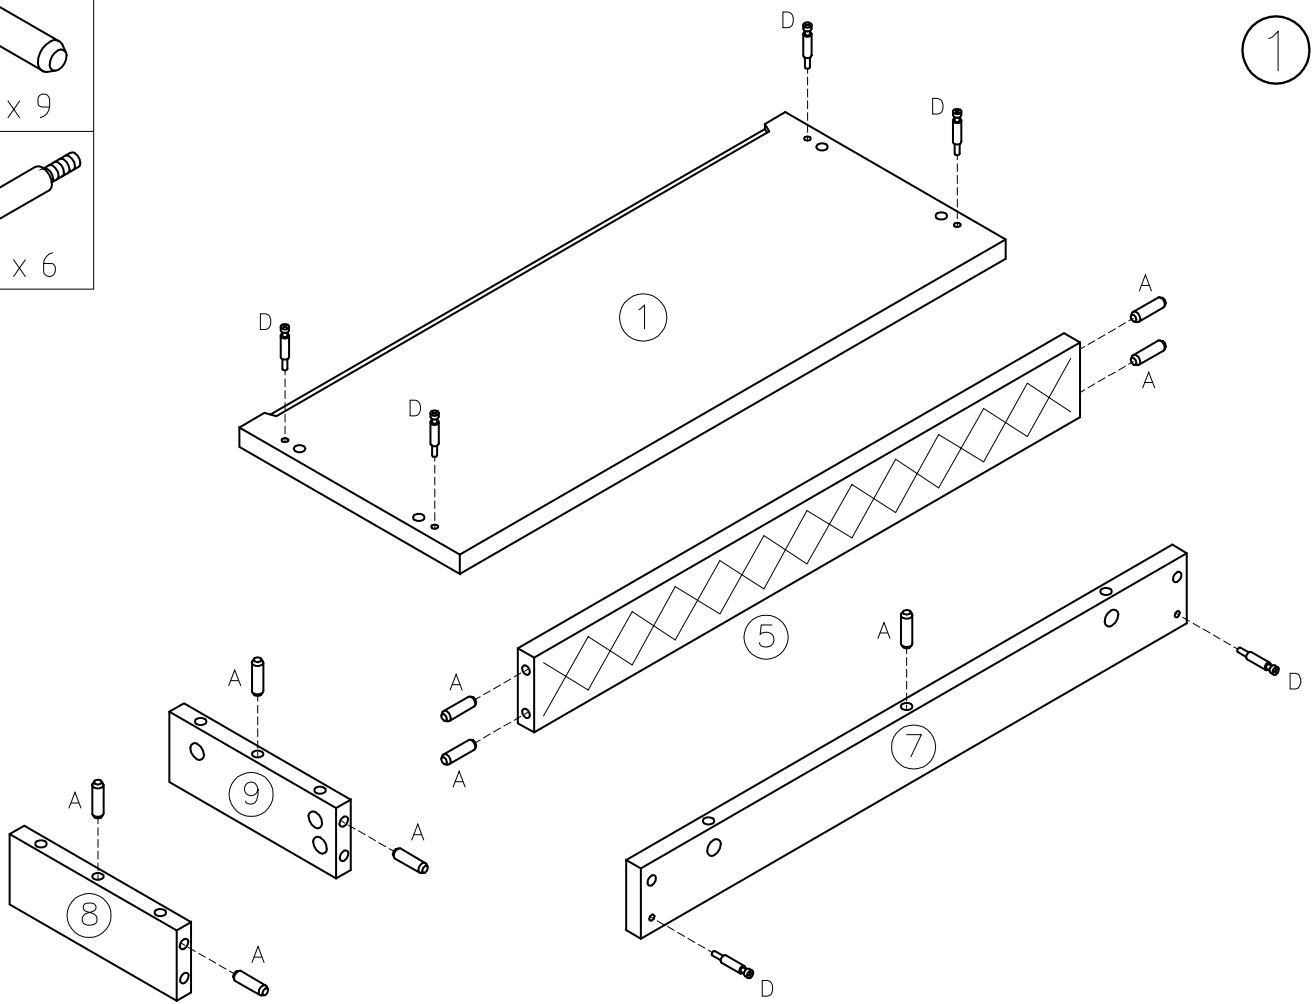

Д.2183 Комод 2ящ. + 2ящ.

Nr	Size/MaB (mm)	Qty	✓
1	788 x 365 x 22	1	
2	778 x 360 x 15	1	
3	668 x 350 x 15	1	
4	668 x 350 x 15	1	
5	728 x 60 x 15	1	
6	180 x 328 x 15	1	
7	778 x 60 x 15	1	
8	325 x 60 x 15	1	
9	325 x 60 x 15	1	
10	360 x 120 x 15	2	
11	310 x 90 x 12	2	
12	310 x 90 x 12	2	
13	314 x 90 x 12	2	
14	306 x 322 x 3,2	2	
15	724 x 240 x 15	2	
16	310 x 180 x 12	2	
17	310 x 180 x 12	2	
18	693 x 180 x 12	2	
19	306 x 702 x 3,2	2	
20	328 x 24 x 8	2	
21	686 x 373 x 3,2	2	

A		8x30	35
B		15x12	18
C		12x10	12
D		7x24	30
E			8
F		5,8x8	12
G		5,8x19	4
H		M4x10	8
I		3,5x35	20
J			6
K		M4x18	6
L		666mm	1
M		1,2x20	50

1

2

-  A x 10
-  E x 8
-  F x 12
-  G x 4

-  A x 8
-  C x 4
-  D x 4
-  J x 2
-  I x 8
-  K x 2

-  A x 8
-  C x 8
-  D x 8
-  J x 4
-  I x 12
-  K x 4

-  B x 2

B x 16

7

H x 8

M x 50

L x 1

8