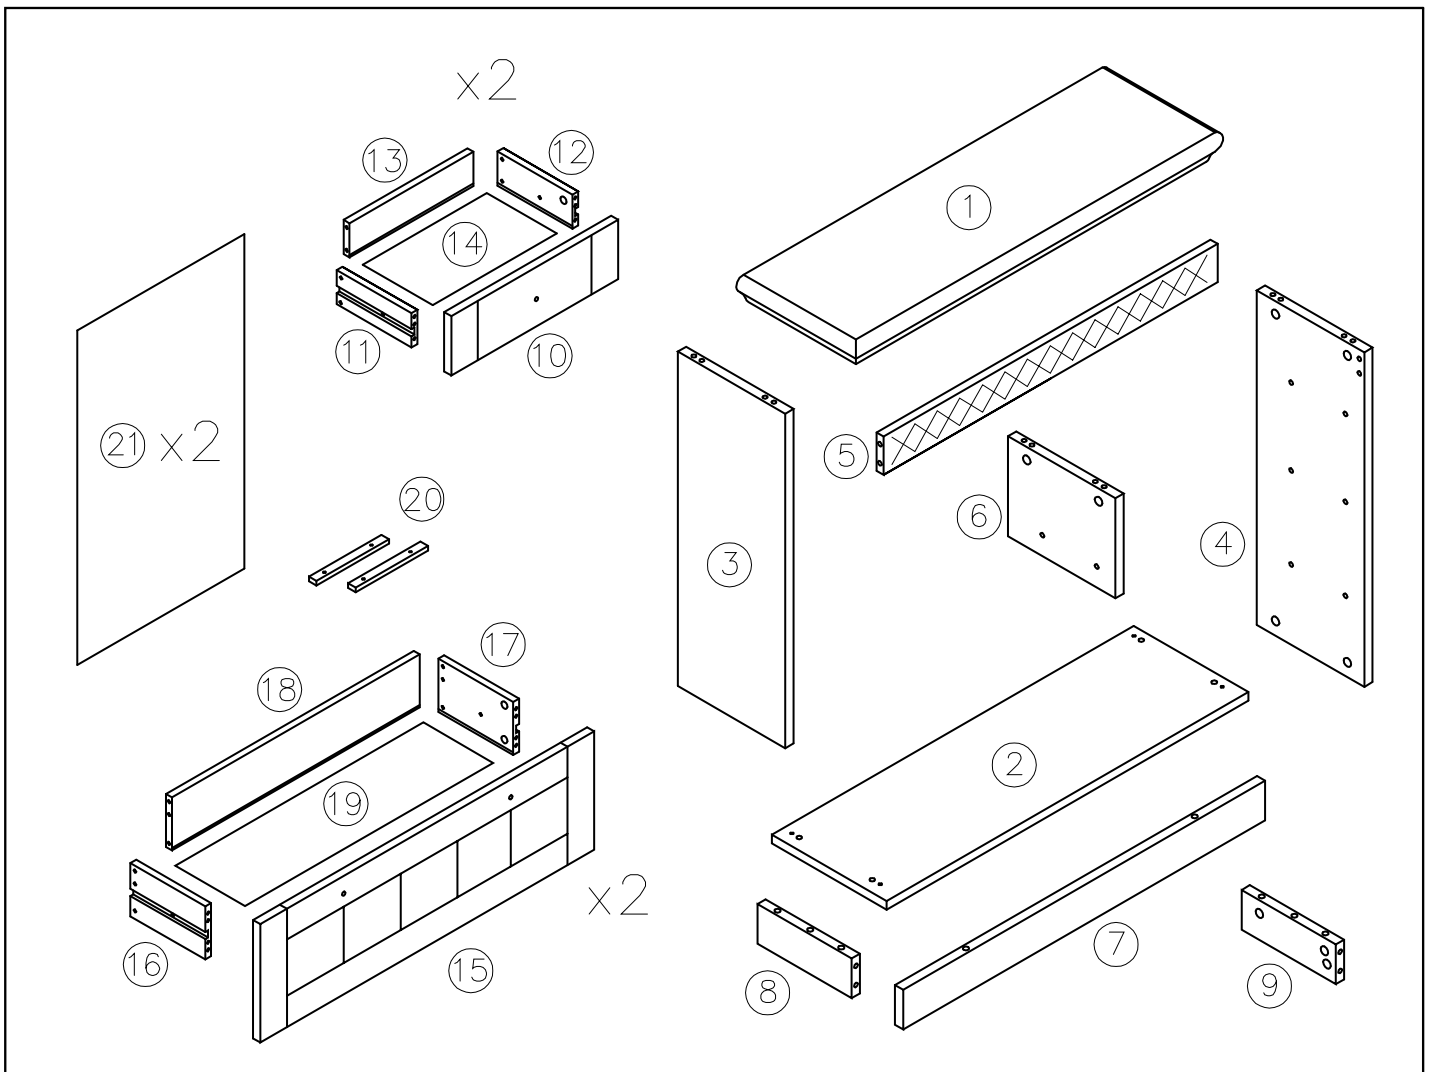

Д.2183 Комод 2ящ. + 2ящ.

Nr	Size/MaB (mm)	Qty	✓
1	788 x 365 x 22	1	
2	778 x 360 x 15	1	
3	668 x 350 x 15	1	
4	668 x 350 x 15	1	
5	728 x 60 x 15	1	
6	180 x 328 x 15	1	
7	778 x 60 x 15	1	
8	325 x 60 x 15	1	
9	325 x 60 x 15	1	
10	360 x 120 x 15	2	
11	310 x 90 x 12	2	
12	310 x 90 x 12	2	
13	314 x 90 x 12	2	
14	306 x 322 x 3,2	2	
15	724 x 240 x 15	2	
16	310 x 180 x 12	2	
17	310 x 180 x 12	2	
18	693 x 180 x 12	2	
19	306 x 702 x 3,2	2	
20	328 x 24 x 8	2	
21	686 x 373 x 3,2	2	

A		8x30	35
B		15x12	18
C		12x10	12
D		7x24	30
E			8
F		5,8x8	12
G		5,8x19	4
H		M4x10	8
I		3,5x35	20
J			6
K		M4x18	6
L		666mm	1
M		1,2x20	50

1

2

-  A x 10
-  E x 8
-  F x 12
-  G x 4

-  A x 8
-  C x 4
-  D x 4
-  J x 2
-  I x 8
-  K x 2

-  A x 8
-  C x 8
-  D x 8
-  J x 4
-  I x 12
-  K x 4

-  B x 2

B x 16

7

H x 8

M x 50

L x 1

8