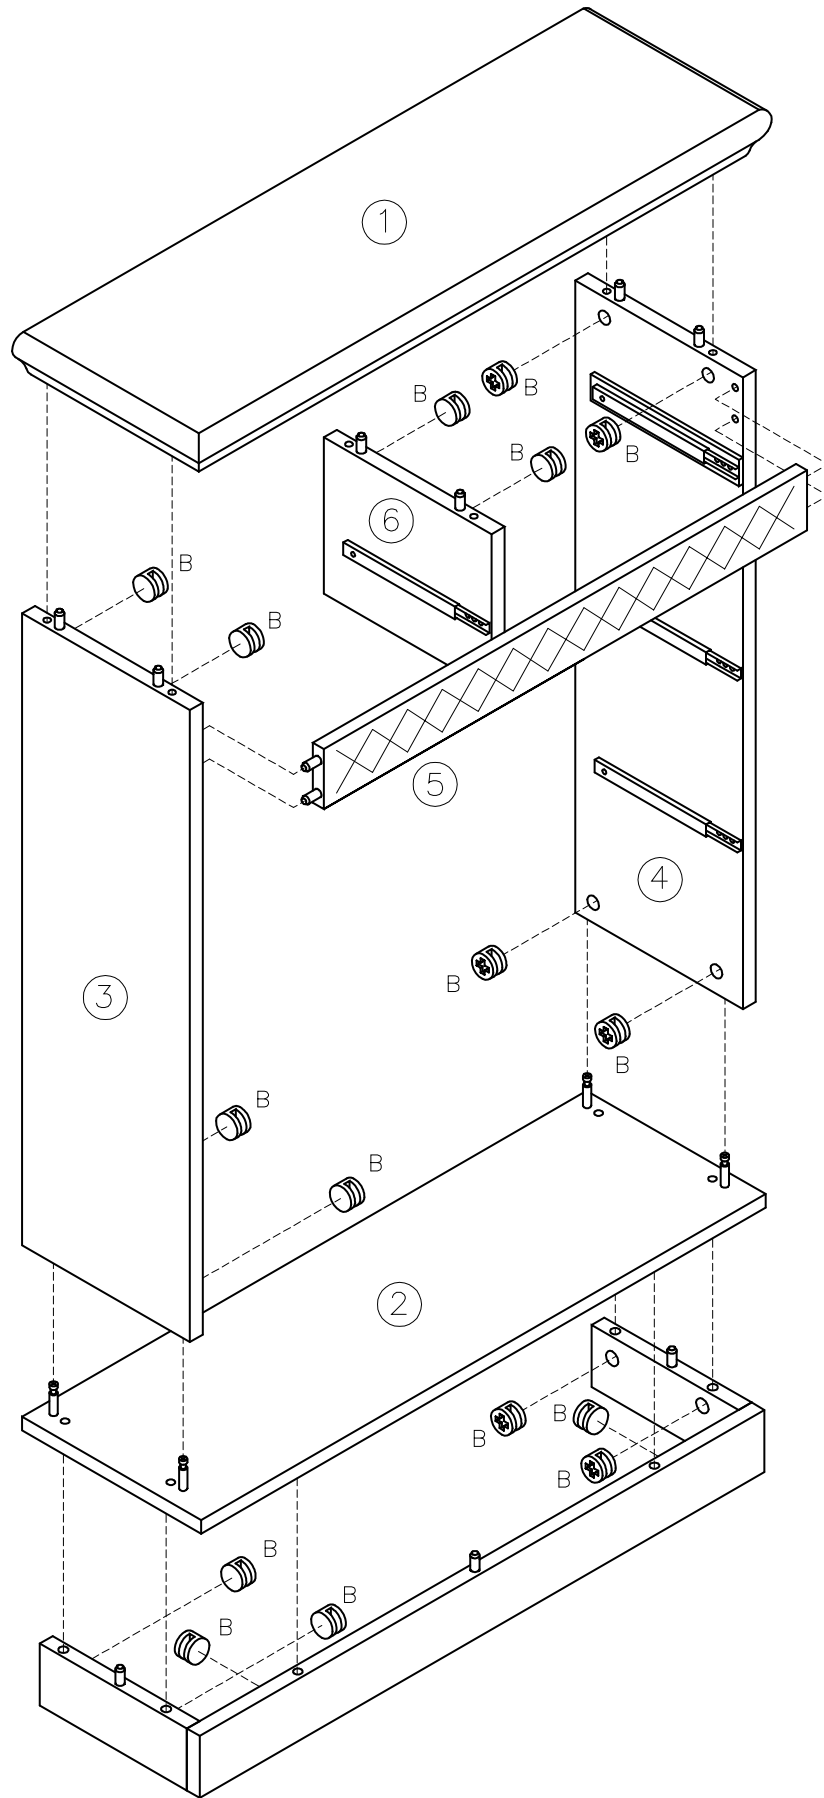

Д.2183 Комод 2ящ. + 2ящ.

Nr	Size/MaB (mm)	Qty	✓
1	788 x 365 x 22	1	
2	778 x 360 x 15	1	
3	668 x 350 x 15	1	
4	668 x 350 x 15	1	
5	728 x 60 x 15	1	
6	180 x 328 x 15	1	
7	778 x 60 x 15	1	
8	325 x 60 x 15	1	
9	325 x 60 x 15	1	
10	360 x 120 x 15	2	
11	310 x 90 x 12	2	
12	310 x 90 x 12	2	
13	314 x 90 x 12	2	
14	306 x 322 x 3,2	2	
15	724 x 240 x 15	2	
16	310 x 180 x 12	2	
17	310 x 180 x 12	2	
18	693 x 180 x 12	2	
19	306 x 702 x 3,2	2	
20	328 x 24 x 8	2	
21	686 x 373 x 3,2	2	

A		8x30	35
B		15x12	18
C		12x10	12
D		7x24	30
E			8
F		5,8x8	12
G		5,8x19	4
H		M4x10	8
I		3,5x35	20
J			6
K		M4x18	6
L		666mm	1
M		1,2x20	50

1

2

-  A x 10
-  E x 8
-  F x 12
-  G x 4

-  A x 8
-  C x 4
-  D x 4
-  J x 2
-  I x 8
-  K x 2

-  A x 8
-  C x 8
-  D x 8
-  J x 4
-  I x 12
-  K x 4

-  B x 2

B x 16

7

H x 8

M x 50

L x 1

8