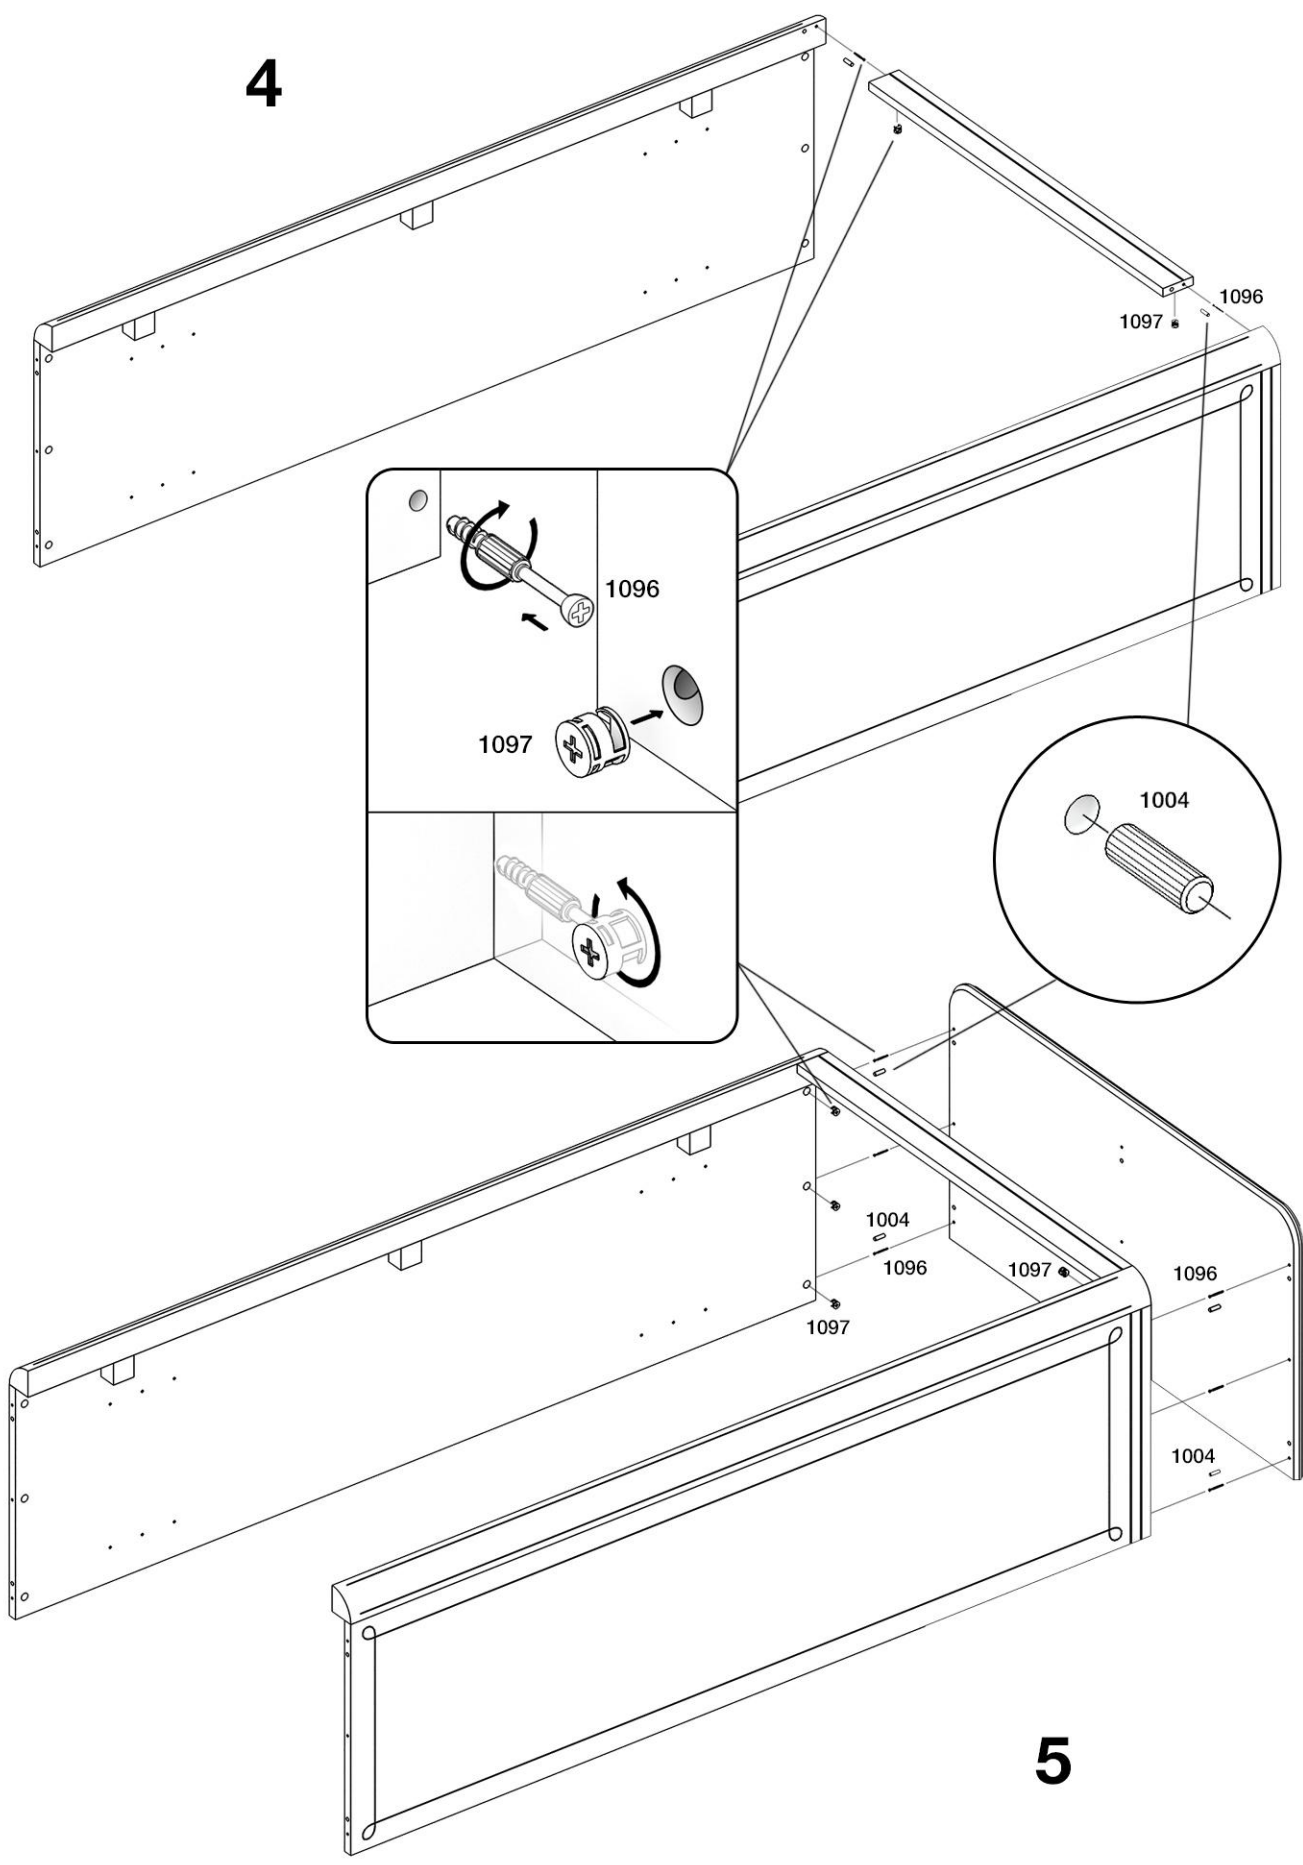

Бетти

Шкаф 2-створчатый №2

 **TIMBERICA**

RU Инструкция по сборке

EN Assembly instruction

FI Koontaohje

1028
4

1006
56

1004
22

1024
6

1200
2

4

5

6

7