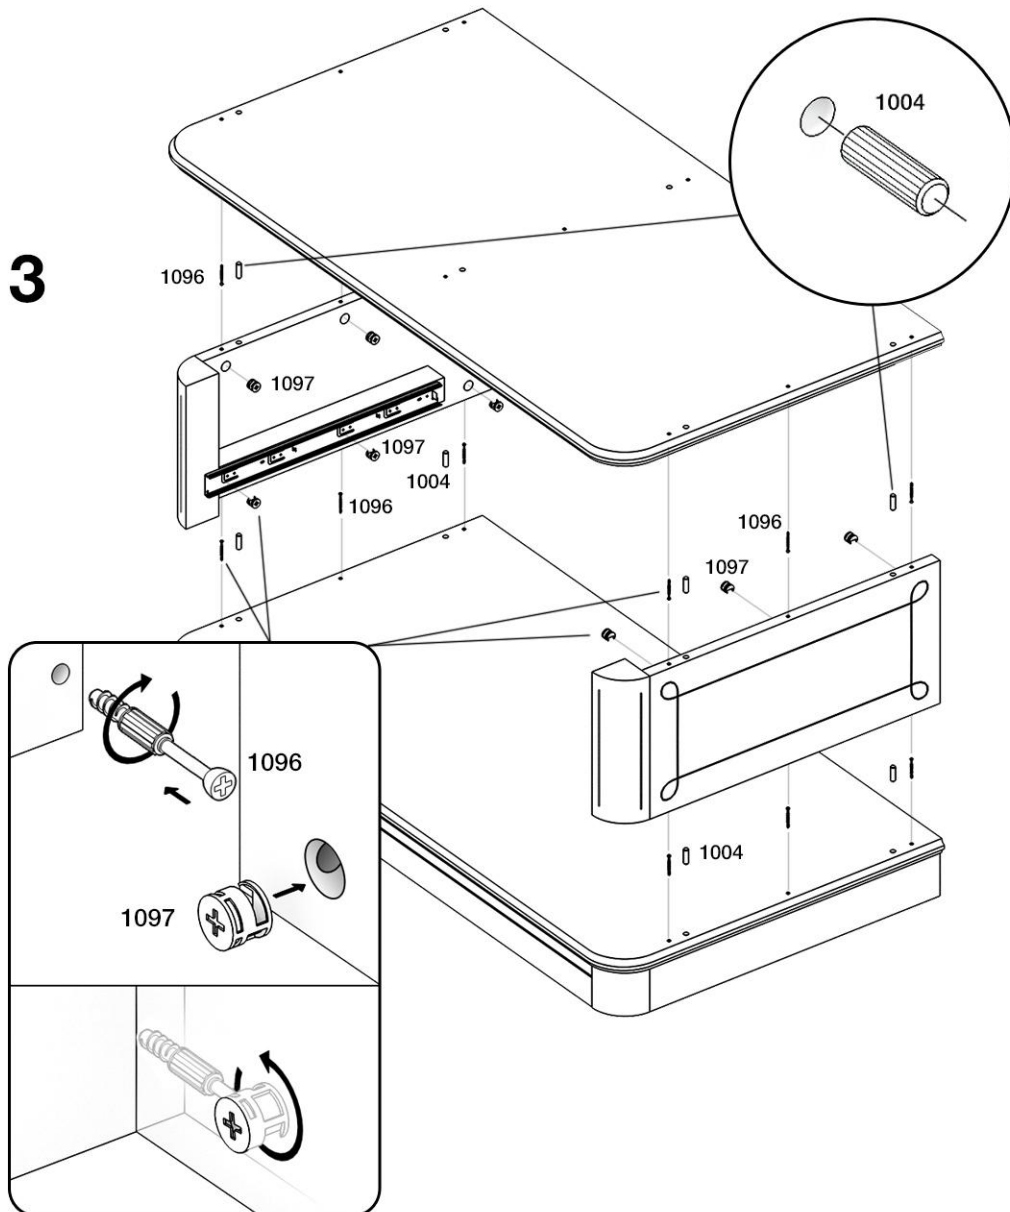

Бетти

Шкаф 2-створчатый №2

 **TIMBERICA**

RU Инструкция по сборке

EN Assembly instruction

FI Koontaohje

1028
4

1006
56

1004
22

1024
6

1200
2

4

5

6

7