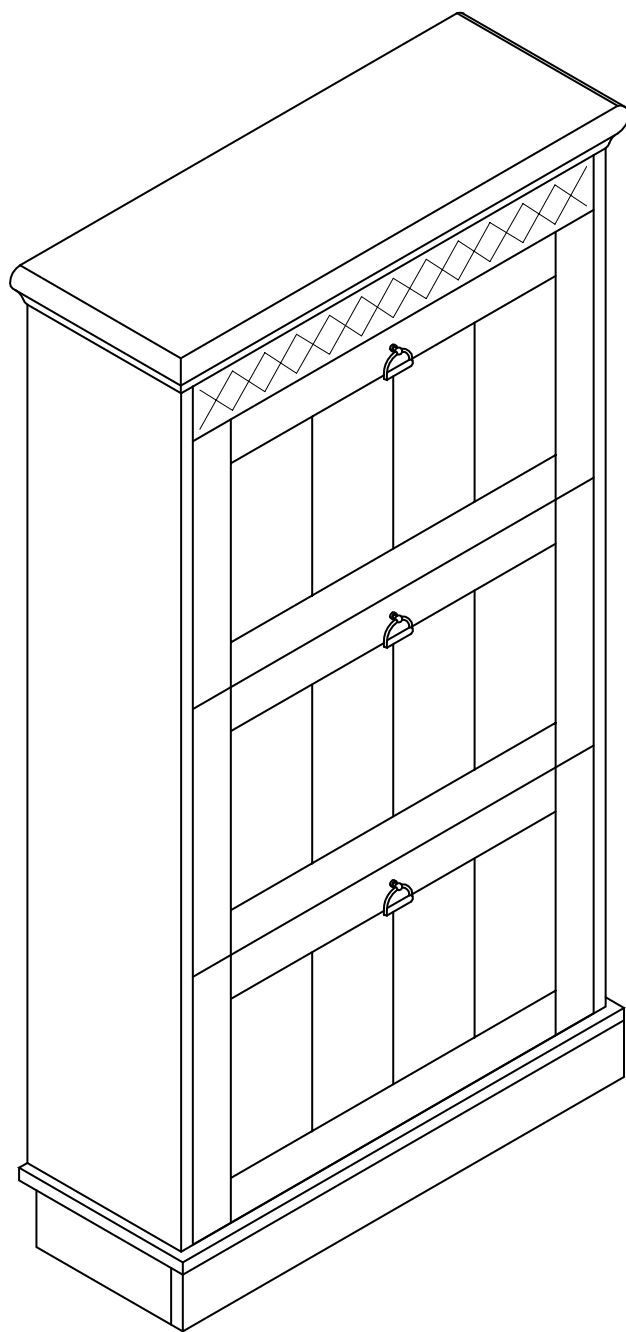

# Д.2125 Тумба для обуви Здв.

Nr	Size/MaB (mm)	Qty	✓
1	664 × 215 × 22	1	
2	654 × 210 × 15	1	
3	1130 × 200 × 15	1	
4	1130 × 200 × 15	1	
5	604 × 60 × 15	1	
6	654 × 60 × 15	1	
7	175 × 60 × 15	1	
8	175 × 60 × 15	1	
9	352 × 601 × 15	3	
10	590 × 140 × 10	3	
11	590 × 67 × 10	3	
12	1148 × 310 × 3,2	1	
13	1148 × 310 × 3,2	1	

A		8x30	17
B		15x12	16
C		7x24	16
D		3,5x15	24
E			3
F		M4x18	3
G		6,1x13	24
H			6
I			6
J			6
K		R	3
L		L	3
M		1120mm	1
N		1,2x20	50
O			1

1

2

A x 8

H x 6

J x 6

3

B x 2