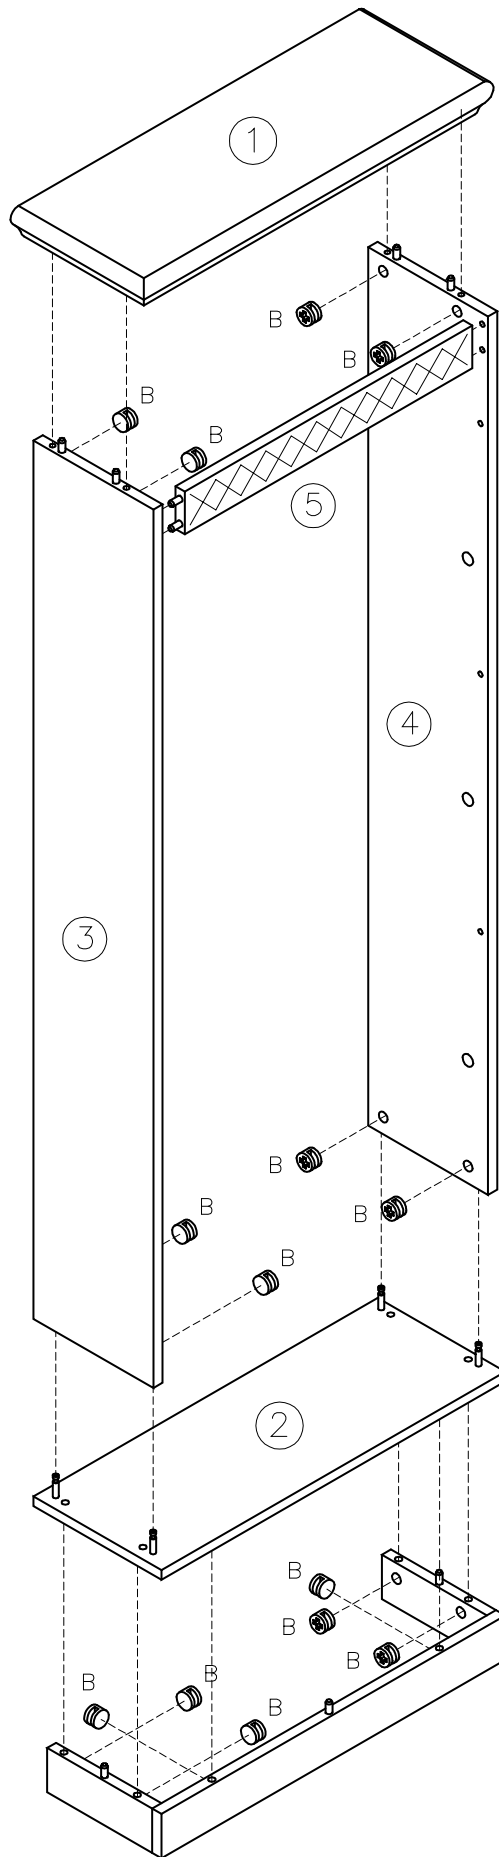

# Д.2125 Тумба для обуви Здв.

Nr	Size/MaB (mm)	Qty	✓
1	664 × 215 × 22	1	
2	654 × 210 × 15	1	
3	1130 × 200 × 15	1	
4	1130 × 200 × 15	1	
5	604 × 60 × 15	1	
6	654 × 60 × 15	1	
7	175 × 60 × 15	1	
8	175 × 60 × 15	1	
9	352 × 601 × 15	3	
10	590 × 140 × 10	3	
11	590 × 67 × 10	3	
12	1148 × 310 × 3,2	1	
13	1148 × 310 × 3,2	1	

A		8x30	17
B		15x12	16
C		7x24	16
D		3,5x15	24
E			3
F		M4x18	3
G		6,1x13	24
H			6
I			6
J			6
K		R	3
L		L	3
M		1120mm	1
N		1,2x20	50
O			1

1

2

A x 8

H x 6

J x 6

3

B x 2

4

B x 14

5

-  L  
L x 3
-  R  
K x 3
-  D x 24
-  E x 3
-  F x 3
-  G x 18

-  N x 50
-  M x 1
-  O x 1

1 x 6

G x 6

8