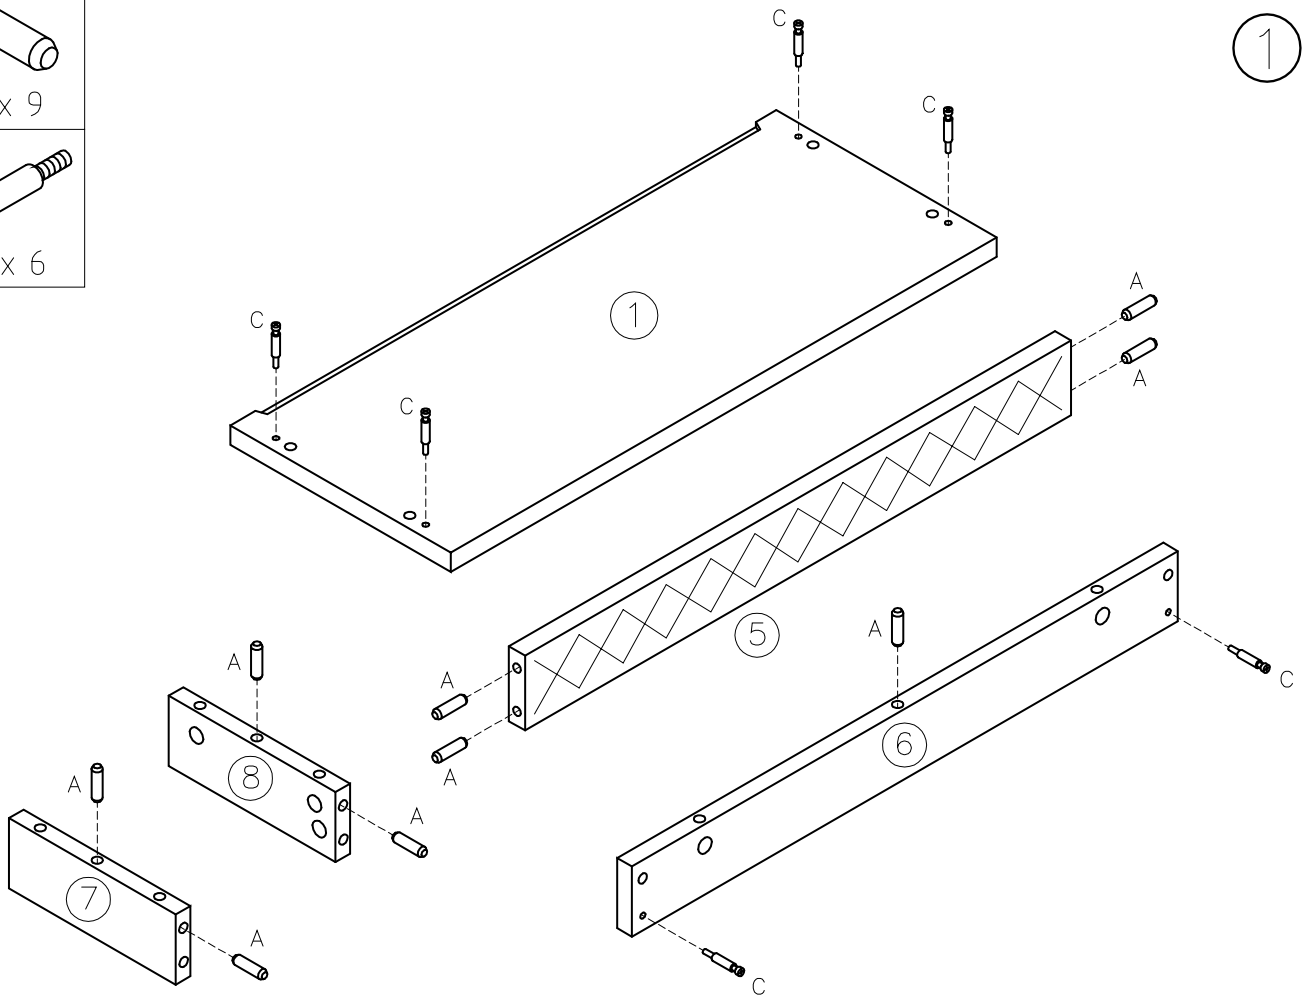

# Д.2125 Тумба для обуви Здв.

Nr	Size/MaB (mm)	Qty	✓
1	664 × 215 × 22	1	
2	654 × 210 × 15	1	
3	1130 × 200 × 15	1	
4	1130 × 200 × 15	1	
5	604 × 60 × 15	1	
6	654 × 60 × 15	1	
7	175 × 60 × 15	1	
8	175 × 60 × 15	1	
9	352 × 601 × 15	3	
10	590 × 140 × 10	3	
11	590 × 67 × 10	3	
12	1148 × 310 × 3,2	1	
13	1148 × 310 × 3,2	1	

A		8x30	17
B		15x12	16
C		7x24	16
D		3,5x15	24
E			3
F		M4x18	3
G		6,1x13	24
H			6
I			6
J			6
K		R	3
L		L	3
M		1120mm	1
N		1,2x20	50
O			1

1

2

A x 8

H x 6

J x 6

3

B x 2