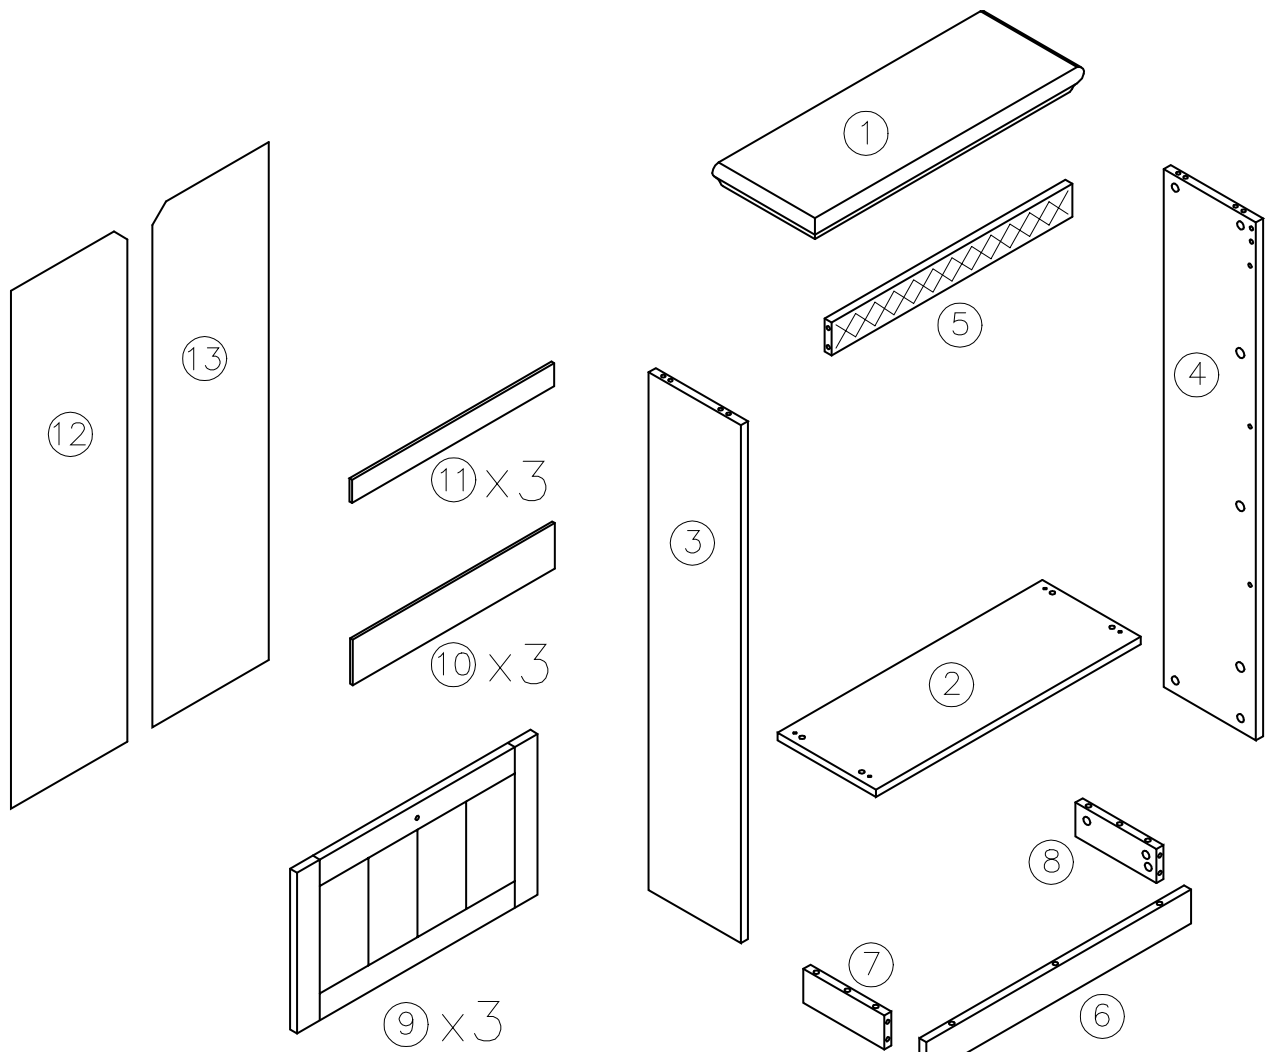

# Д.2125 Тумба для обуви Здв.

Nr	Size/MaB (mm)	Qty	✓
1	664 × 215 × 22	1	
2	654 × 210 × 15	1	
3	1130 × 200 × 15	1	
4	1130 × 200 × 15	1	
5	604 × 60 × 15	1	
6	654 × 60 × 15	1	
7	175 × 60 × 15	1	
8	175 × 60 × 15	1	
9	352 × 601 × 15	3	
10	590 × 140 × 10	3	
11	590 × 67 × 10	3	
12	1148 × 310 × 3,2	1	
13	1148 × 310 × 3,2	1	

A		8x30	17
B		15x12	16
C		7x24	16
D		3,5x15	24
E			3
F		M4x18	3
G		6,1x13	24
H			6
I			6
J			6
K		R	3
L		L	3
M		1120mm	1
N		1,2x20	50
O			1

1

2

A x 8

H x 6

J x 6

3

B x 2

4

B x 14

5

-  L  
L x 3
-  R  
K x 3
-  D x 24
-  E x 3
-  F x 3
-  G x 18

-  N x 50
-  M x 1
-  O x 1

1 x 6

G x 6

8