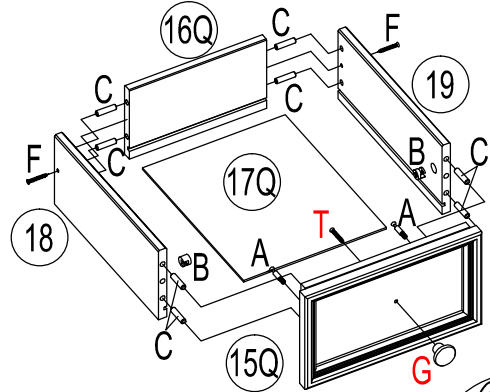

S 030050  
M4x22 x1

L 180056  
x2

G 210020  
x5

10

A 030093  
x8

B 030110  
x8

C 230010  
x32

E 250012  
3,5x15 x16

F 250024  
3,5x35 x8

G 210020  
x5

N1 160028  
300mm x4

N2 160028  
300mm x4

T 030049  
M4x18 x4

x4

11

O 180080  
x1

P 090001  
Ø8x50 x1

Q 250012  
3,5x15 x1

R 250069  
5x50 x1

12

D 190009  
x8

E 250012  
3,5x15 x8

"Die Schubkastenschiene kann bei Bedarf durch Lösen und Fixieren der Schraube am Langloch eingestellt und nachjustiert werden"