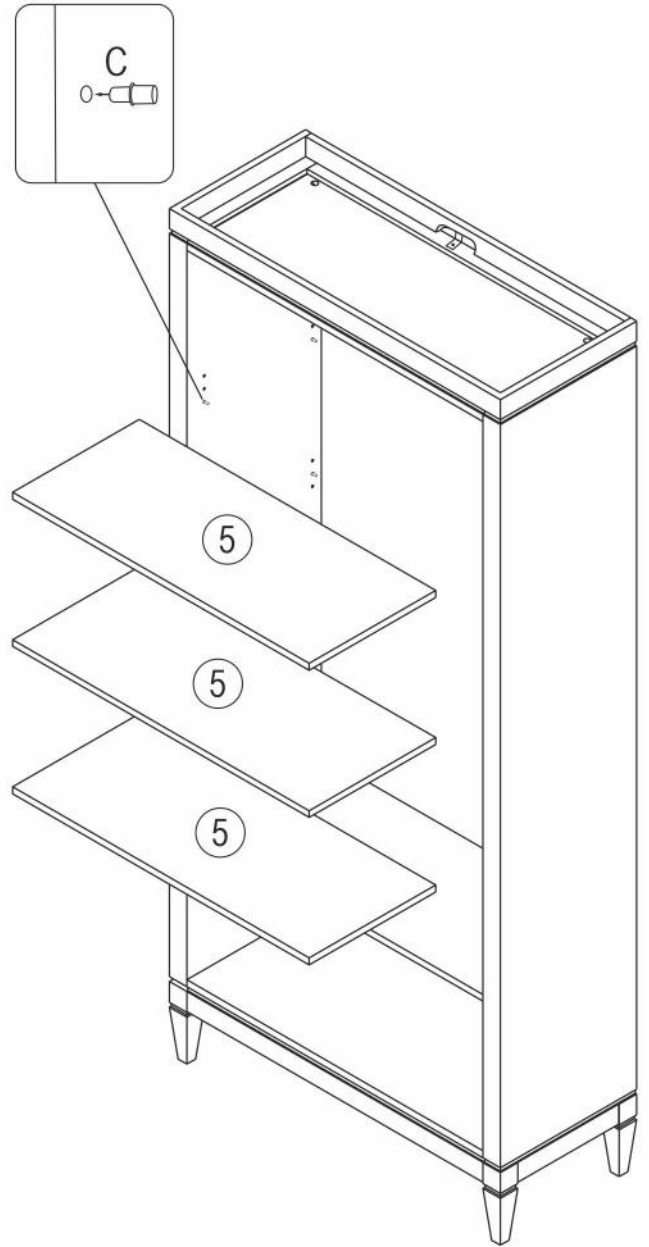

Стеллаж Ф20

длина 948 x ширина 390 x высота 2106

- D** Montageanleitung
- FR** Notice de montage
- NL** Handleiding voor de montage
- CZ** Montážní návod
- HU** Szerelési útmutató
- TR** Montaj talimati

- GB** Assembly instructions
- IT** Istruzioni di montaggio
- PL** Instrukcja montażu
- SK** Návod na montáž
- RO** Instrucțiuni de montaj
- RU** Инструкция по монтажу

№	Стеллаж (мм)	Кол.	✓
1	1842x390x50	1	
2	1842x390x50	1	
3	848x385x17	2	
4	848x362x17	1	
5	844x363x17	3	
6	948x390x62	1	
7	948x390x202	1	
8	1841x877x4	1	

1

2

3

4

5

6

7

№	Дверь (мм)	Кол.	✓
1	420x1438x17	1	
2	420x1802x17	1	

8

№	Ящик (мм)	Кол.	✓
a	844x179x17	1	
b	325x140x15	2	
c	837x126x15	1	
d	820x344x4	1	

приложение 1

9