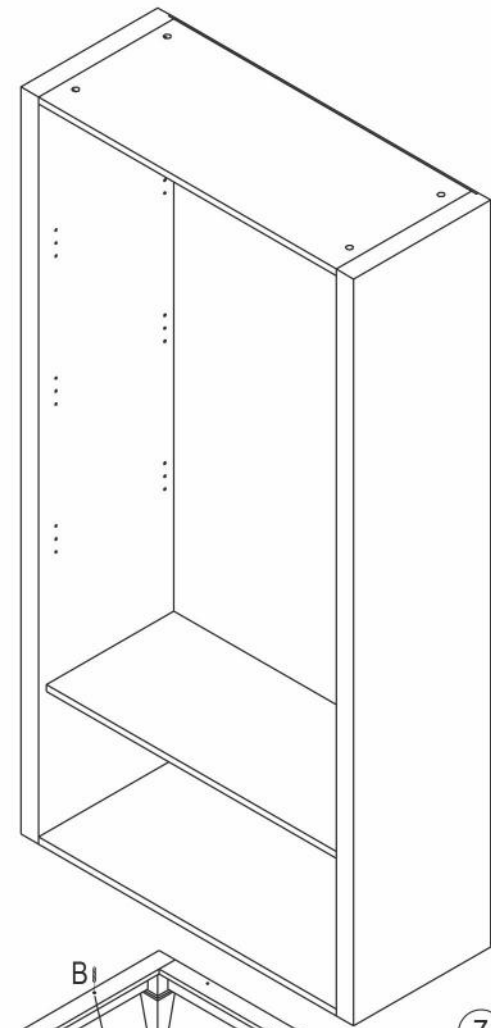

Стеллаж Ф20

длина 948 x ширина 390 x высота 2106

- D** Montageanleitung
- FR** Notice de montage
- NL** Handleiding voor de montage
- CZ** Montážní návod
- HU** Szerelési útmutató
- TR** Montaj talimati

- GB** Assembly instructions
- IT** Istruzioni di montaggio
- PL** Instrukcja montażu
- SK** Návod na montáž
- RO** Instrucțiuni de montaj
- RU** Инструкция по монтажу

№	Стеллаж (мм)	Кол.	✓
1	1842x390x50	1	
2	1842x390x50	1	
3	848x385x17	2	
4	848x362x17	1	
5	844x363x17	3	
6	948x390x62	1	
7	948x390x202	1	
8	1841x877x4	1	

1

2

3

4

5

6

7

№	Дверь (мм)	Кол.	✓
1	420x1438x17	1	
2	420x1802x17	1	

8

№	Ящик (мм)	Кол.	✓
a	844x179x17	1	
b	325x140x15	2	
c	837x126x15	1	
d	820x344x4	1	

приложение 1

9