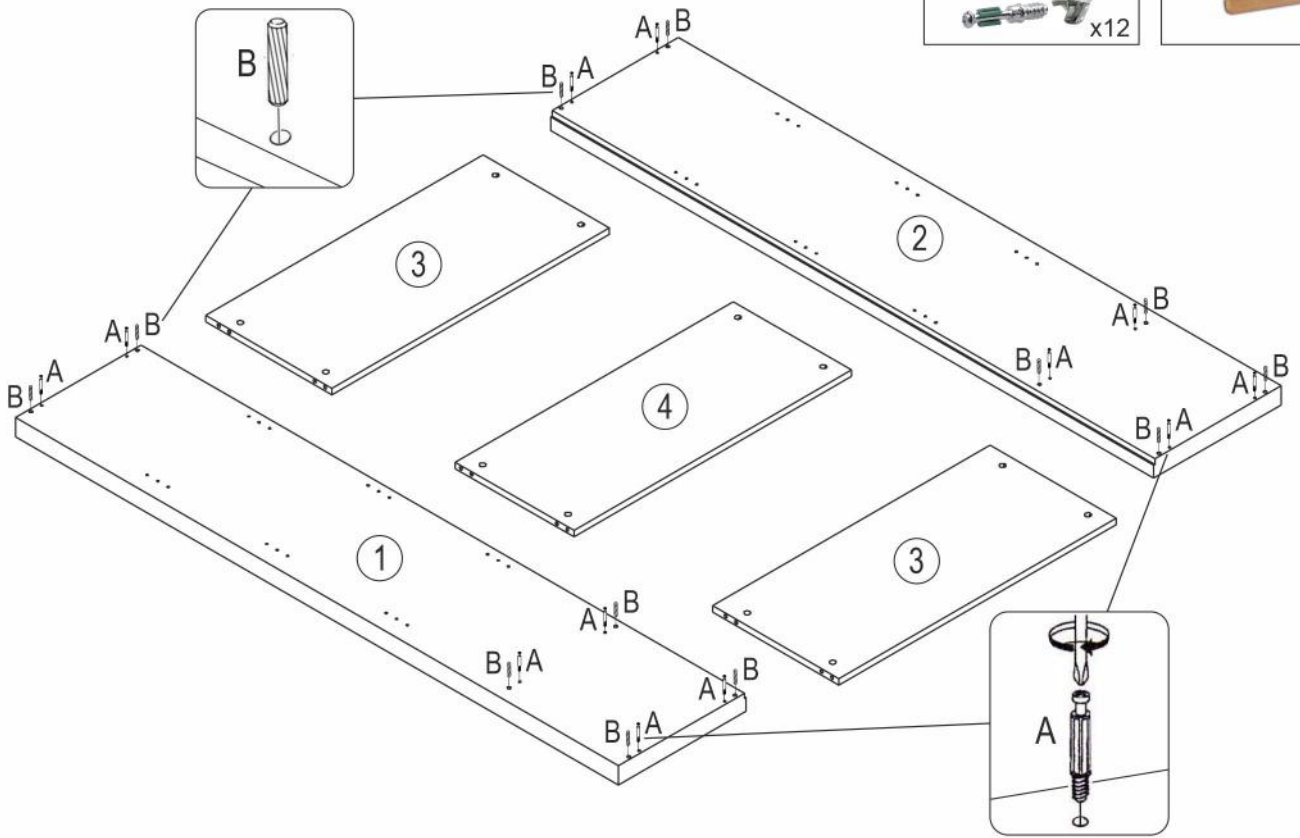

Стеллаж Ф20

длина 948 x ширина 390 x высота 2106

- D** Montageanleitung
- FR** Notice de montage
- NL** Handleiding voor de montage
- CZ** Montážní návod
- HU** Szerelési útmutató
- TR** Montaj talimati

- GB** Assembly instructions
- IT** Istruzioni di montaggio
- PL** Instrukcja montażu
- SK** Návod na montáž
- RO** Instrucțiuni de montaj
- RU** Инструкция по монтажу

№	Стеллаж (мм)	Кол.	✓
1	1842x390x50	1	
2	1842x390x50	1	
3	848x385x17	2	
4	848x362x17	1	
5	844x363x17	3	
6	948x390x62	1	
7	948x390x202	1	
8	1841x877x4	1	

1

2

3

4

5

6

7

№	Дверь (мм)	Кол.	✓
1	420x1438x17	1	
2	420x1802x17	1	

8

№	Ящик (мм)	Кол.	✓
a	844x179x17	1	
b	325x140x15	2	
c	837x126x15	1	
d	820x344x4	1	

приложение 1

9