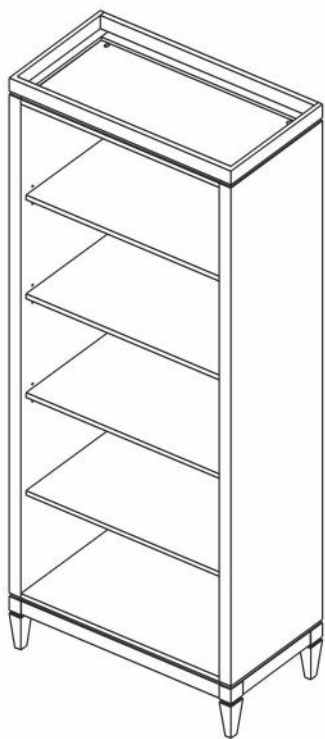

Стеллаж Ф20

длина 948 x ширина 390 x высота 2106

- D** Montageanleitung
- FR** Notice de montage
- NL** Handleiding voor de montage
- CZ** Montážní návod
- HU** Szerelési útmutató
- TR** Montaj talimati

- GB** Assembly instructions
- IT** Istruzioni di montaggio
- PL** Instrukcja montażu
- SK** Návod na montáž
- RO** Instrucțiuni de montaj
- RU** Инструкция по монтажу

№	Стеллаж (мм)	Кол.	✓
1	1842x390x50	1	
2	1842x390x50	1	
3	848x385x17	2	
4	848x362x17	1	
5	844x363x17	3	
6	948x390x62	1	
7	948x390x202	1	
8	1841x877x4	1	

1

2

3

4

5

6

7

№	Дверь (мм)	Кол.	✓
1	420x1438x17	1	
2	420x1802x17	1	

8

№	Ящик (мм)	Кол.	✓
a	844x179x17	1	
b	325x140x15	2	
c	837x126x15	1	
d	820x344x4	1	

приложение 1

9