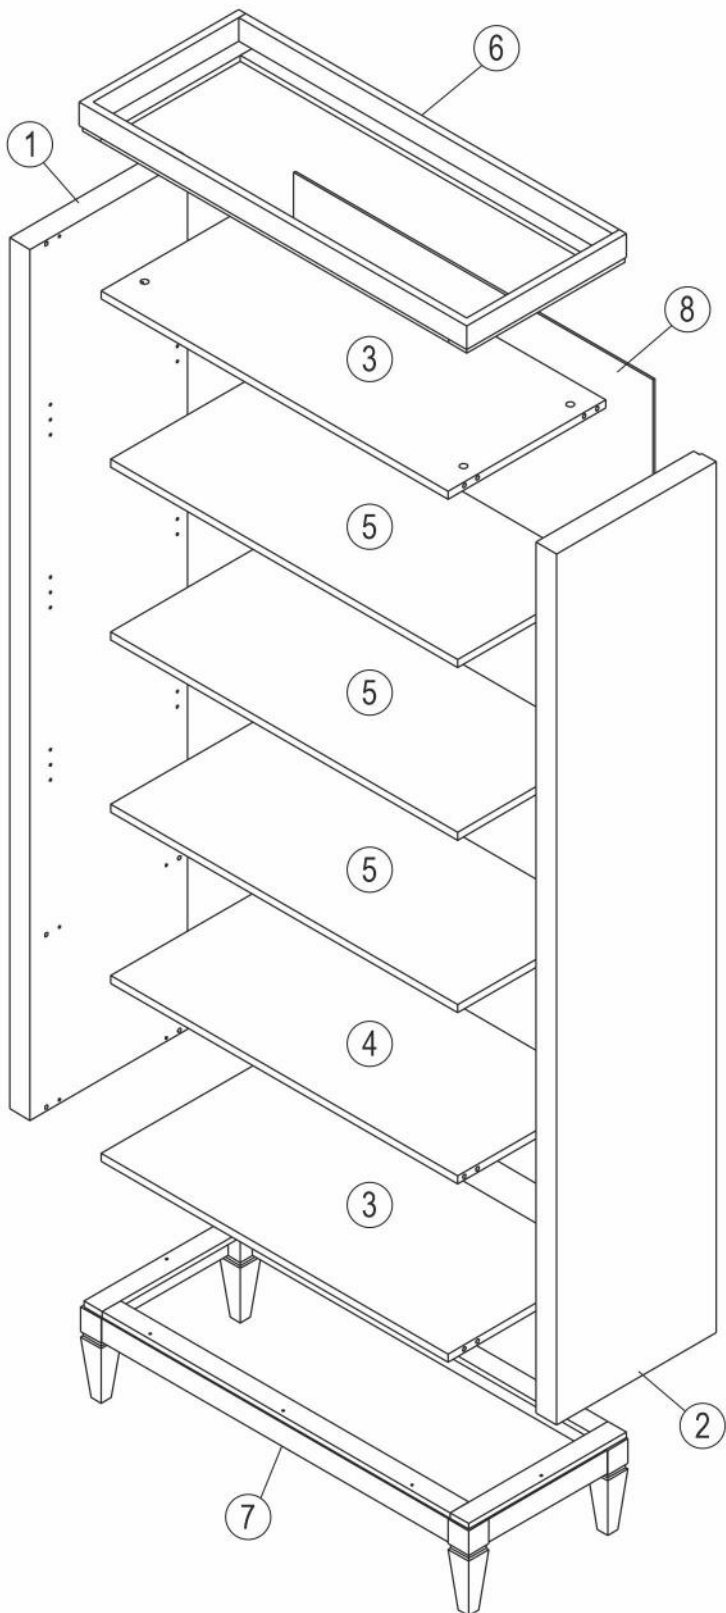

Стеллаж Ф20

длина 948 x ширина 390 x высота 2106

- D** Montageanleitung
- FR** Notice de montage
- NL** Handleiding voor de montage
- CZ** Montážní návod
- HU** Szerelési útmutató
- TR** Montaj talimati

- GB** Assembly instructions
- IT** Istruzioni di montaggio
- PL** Instrukcja montażu
- SK** Návod na montáž
- RO** Instrucțiuni de montaj
- RU** Инструкция по монтажу

№	Стеллаж (мм)	Кол.	✓
1	1842x390x50	1	
2	1842x390x50	1	
3	848x385x17	2	
4	848x362x17	1	
5	844x363x17	3	
6	948x390x62	1	
7	948x390x202	1	
8	1841x877x4	1	

1

2

3

4

5

6

7

№	Дверь (мм)	Кол.	✓
1	420x1438x17	1	
2	420x1802x17	1	

8

№	Ящик (мм)	Кол.	✓
a	844x179x17	1	
b	325x140x15	2	
c	837x126x15	1	
d	820x344x4	1	

приложение 1

9