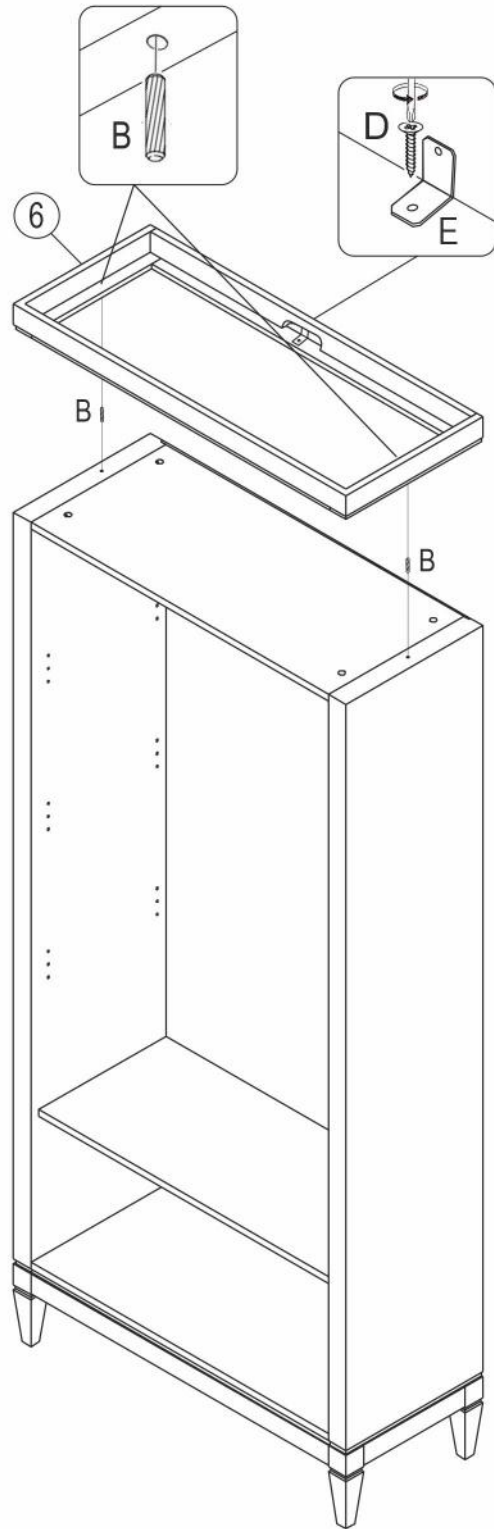

Стеллаж Ф20

длина 948 x ширина 390 x высота 2106

- D** Montageanleitung
- FR** Notice de montage
- NL** Handleiding voor de montage
- CZ** Montážní návod
- HU** Szerelési útmutató
- TR** Montaj talimati

- GB** Assembly instructions
- IT** Istruzioni di montaggio
- PL** Instrukcja montażu
- SK** Návod na montáž
- RO** Instrucțiuni de montaj
- RU** Инструкция по монтажу

№	Стеллаж (мм)	Кол.	✓
1	1842x390x50	1	
2	1842x390x50	1	
3	848x385x17	2	
4	848x362x17	1	
5	844x363x17	3	
6	948x390x62	1	
7	948x390x202	1	
8	1841x877x4	1	

1

2

3

4

5

6

7

№	Дверь (мм)	Кол.	✓
1	420x1438x17	1	
2	420x1802x17	1	

8

№	Ящик (мм)	Кол.	✓
a	844x179x17	1	
b	325x140x15	2	
c	837x126x15	1	
d	820x344x4	1	

приложение 1

9