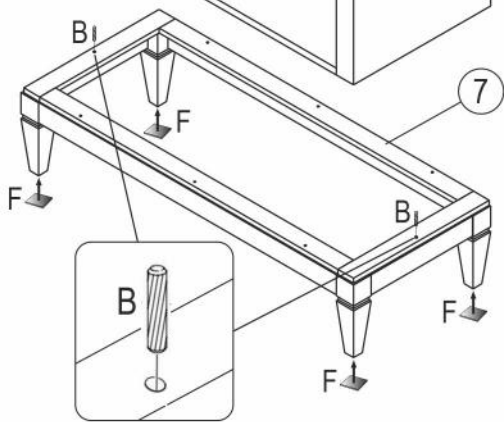

- GB** Assembly instructions
- IT** Istruzioni di montaggio
- PL** Instrukcja montażu
- SK** Návod na montáž
- RO** Instrucțiuni de montaj
- RU** Инструкция по монтажу

№	Стеллаж (мм)	Кол.	✓
1	1842x390x50	1	
2	1842x390x50	1	
3	848x385x17	2	
4	848x362x17	1	
5	844x363x17	3	
6	948x390x62	1	
7	948x390x202	1	
8	1841x877x4	1	

1

2

3

4

5

6

7

№	Дверь (мм)	Кол.	✓
1	420x1438x17	1	
2	420x1802x17	1	

8

№	Ящик (мм)	Кол.	✓
a	844x179x17	1	
b	325x140x15	2	
c	837x126x15	1	
d	820x344x4	1	

приложение 1

9