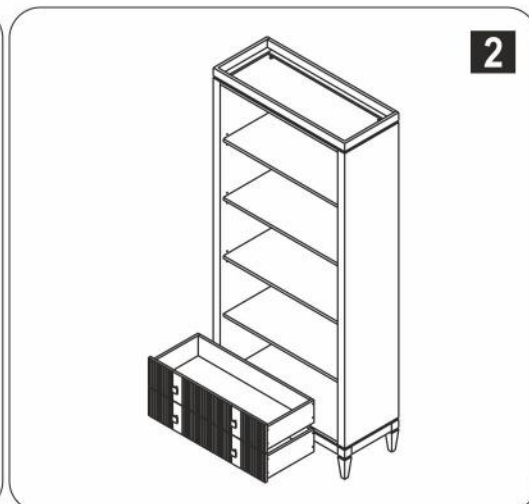

Стеллаж Ф20

длина 948 x ширина 390 x высота 2106

- D** Montageanleitung
- FR** Notice de montage
- NL** Handleiding voor de montage
- CZ** Montážní návod
- HU** Szerelési útmutató
- TR** Montaj talimati

- GB** Assembly instructions
- IT** Istruzioni di montaggio
- PL** Instrukcja montażu
- SK** Návod na montáž
- RO** Instrucțiuni de montaj
- RU** Инструкция по монтажу

№	Стеллаж (мм)	Кол.	✓
1	1842x390x50	1	
2	1842x390x50	1	
3	848x385x17	2	
4	848x362x17	1	
5	844x363x17	3	
6	948x390x62	1	
7	948x390x202	1	
8	1841x877x4	1	

1

2

3

4

5

6

7

№	Дверь (мм)	Кол.	✓
1	420x1438x17	1	
2	420x1802x17	1	

8

№	Ящик (мм)	Кол.	✓
a	844x179x17	1	
b	325x140x15	2	
c	837x126x15	1	
d	820x344x4	1	

приложение 1

9