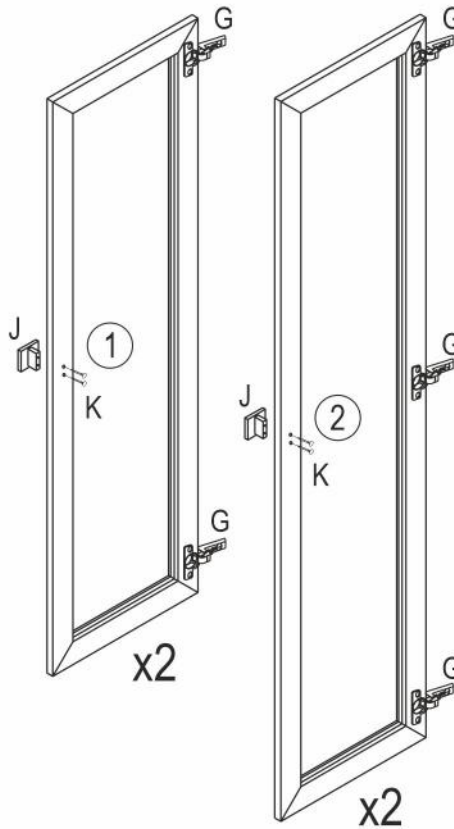

- GB** Assembly instructions
- IT** Istruzioni di montaggio
- PL** Instrukcja montażu
- SK** Návod na montáž
- RO** Instrucțiuni de montaj
- RU** Инструкция по монтажу

№	Стеллаж (мм)	Кол.	✓
1	1842x390x50	1	
2	1842x390x50	1	
3	848x385x17	2	
4	848x362x17	1	
5	844x363x17	3	
6	948x390x62	1	
7	948x390x202	1	
8	1841x877x4	1	

1

2

3

4

5

6

7

№	Дверь (мм)	Кол.	✓
1	420x1438x17	1	
2	420x1802x17	1	

8

№	Ящик (мм)	Кол.	✓
a	844x179x17	1	
b	325x140x15	2	
c	837x126x15	1	
d	820x344x4	1	

приложение 1

9