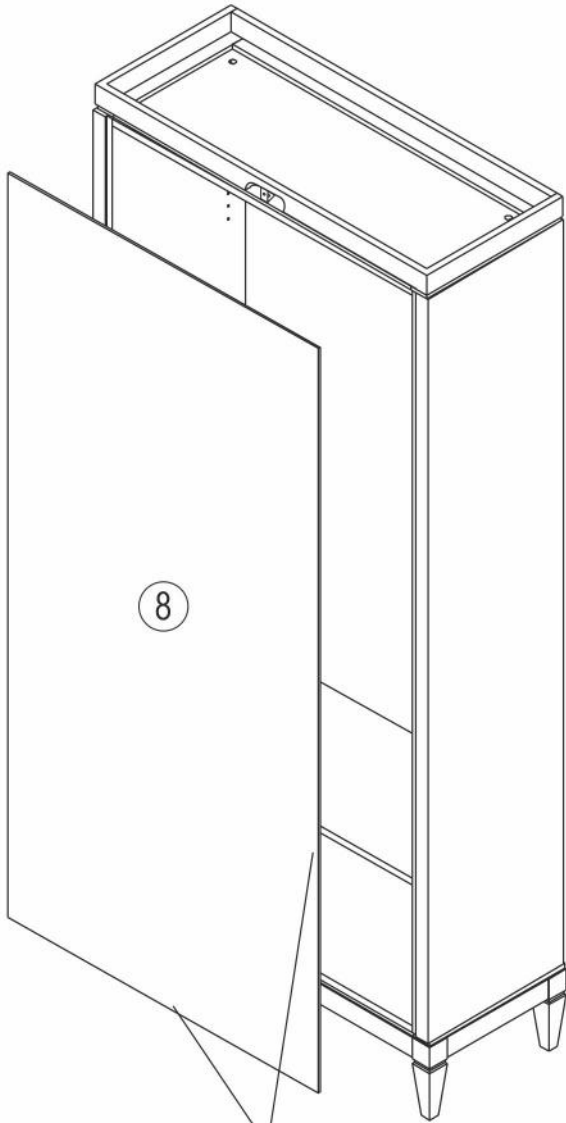

Стеллаж Ф20

длина 948 x ширина 390 x высота 2106

- D** Montageanleitung
- FR** Notice de montage
- NL** Handleiding voor de montage
- CZ** Montážní návod
- HU** Szerelési útmutató
- TR** Montaj talimati

- GB** Assembly instructions
- IT** Istruzioni di montaggio
- PL** Instrukcja montażu
- SK** Návod na montáž
- RO** Instrucțiuni de montaj
- RU** Инструкция по монтажу

№	Стеллаж (мм)	Кол.	✓
1	1842x390x50	1	
2	1842x390x50	1	
3	848x385x17	2	
4	848x362x17	1	
5	844x363x17	3	
6	948x390x62	1	
7	948x390x202	1	
8	1841x877x4	1	

1

2

3

4

5

6

7

№	Дверь (мм)	Кол.	✓
1	420x1438x17	1	
2	420x1802x17	1	

8

№	Ящик (мм)	Кол.	✓
a	844x179x17	1	
b	325x140x15	2	
c	837x126x15	1	
d	820x344x4	1	

приложение 1

9