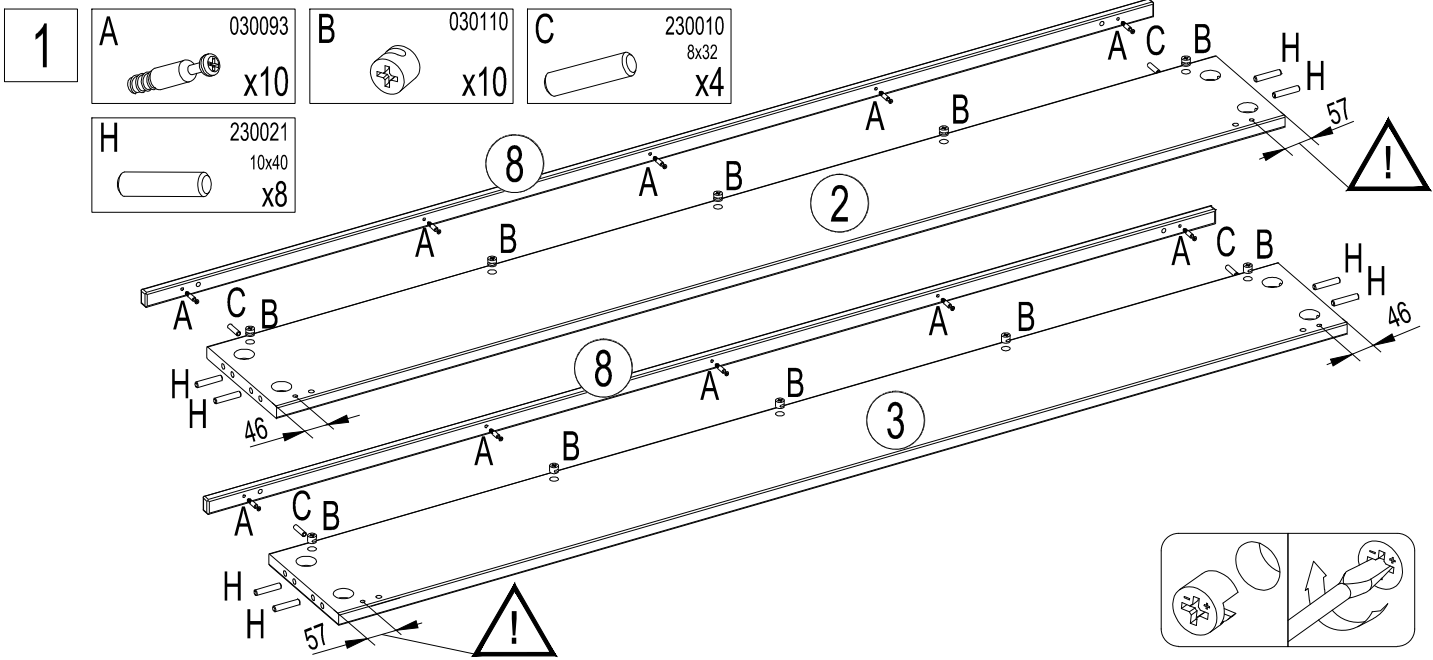

- | | |
|---------------------------------------|------------------------------------|
| D Montageanleitung | GB Assembly instructions |
| FR Notice de montage | IT Istruzioni di montaggio |
| NL Handleiding voor de montage | PL Instrukcja montażu |
| CZ Montážní návod | SK Návod na montáž |
| HU Szerelési útmutató | RO Instrucțiunile de montaj |
| TR Montaj talimatı | RU Инструкция по монтажу |

No	Size/MaB (mm)	Qty	✓	No	Size/MaB (mm)	Qty	✓
1	1079x970x40	1		6	980x50x18	1	
2	2000x240x24	1		7	970x29x18	1	
3	2000x240x24	1		8	2000x29x18	2	
4	962x 240x24	1		9	207x86x32	4	
5	1004x74x24	1		10	120x90x90	4	

3

C 230010
Øx32
x4

K 030002
Ø8x48
x4

O 070003
x1

4

L 030105
Ø35x15
x8

M 100004
Ø39
x8

N 030074
M6x60
x8

F 110025
SW 6
x1

E 110022
SW 4
x1

4-5

5

D 030036
7x70
x4

E 110022
SW 4
x1

G 070017
30x30
x4