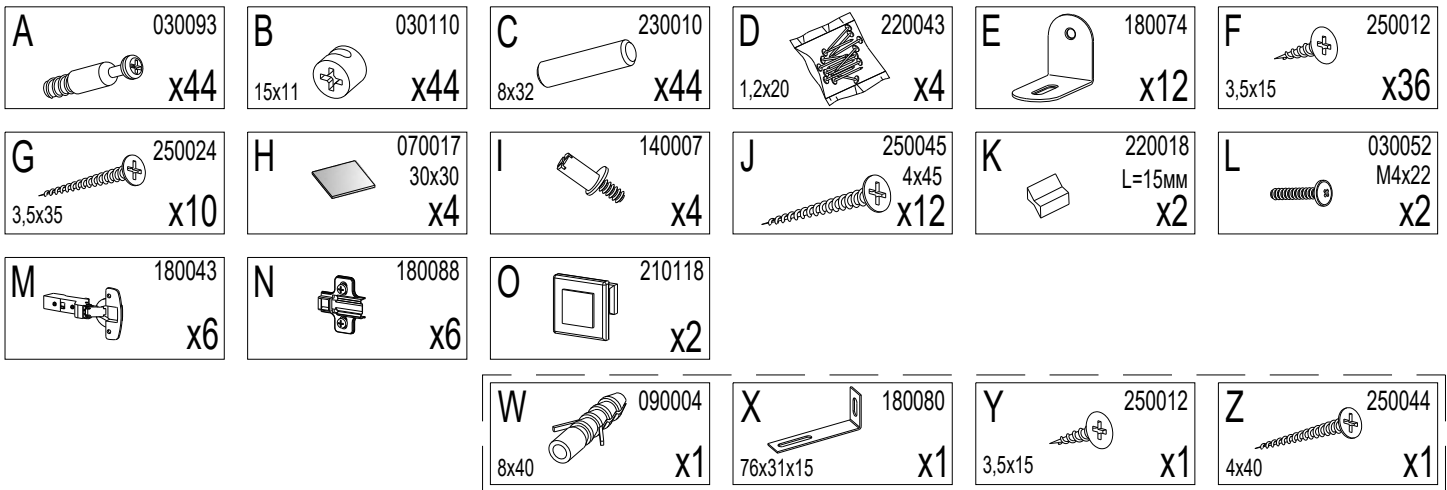

- | | | | |
|-----------|------------------------------------|-----------|--------------------------------|
| D | Montageanleitung | GB | Assembly instructions |
| FR | Notice de montage | IT | Istruzioni di montaggio |
| NL | Handlieding voor de montage | PL | Instrukcja montażu |
| CZ | Montážní návod | SK | Návod na montáž |
| HU | Szerelési útmutató | RO | Instrukțiuni de montaj |
| TR | Montaj talimatı | RU | Инструкция по монтажу |

No	Size/MaB (mm)	Qty	✓	No	Size/MaB (mm)	Qty	✓
1	1760x561x30	1		12	255x55x55	4	
2	1760x561x30	1		13	506x60x18	2	
3	1754x500x18	1		14	555x60x18	2	
4	1754x500x18	1		15	1220x44x24	1	
5	1760x556x15	1		16	600x44x24	1	
6	1188x584x15	1		17	600x44x24	1	
7	1188x584x15	1		18	1777x561x3	2	
8	1760x55x18	2		19	80x56x18	6	
9	1760x55x18	1		20	55x60x24	2	
10	469x56x15	2		21	55x60x24	1	
11	1067x56x15	2					

Y 250012
3,5x15 x1

Z 250044
4x40 x1

13

No	Size/MaB (mm)	Qty	✓
1	545x529x15	1	

No	Size/MaB (mm)	Qty	✓
1	545x529x15	4	