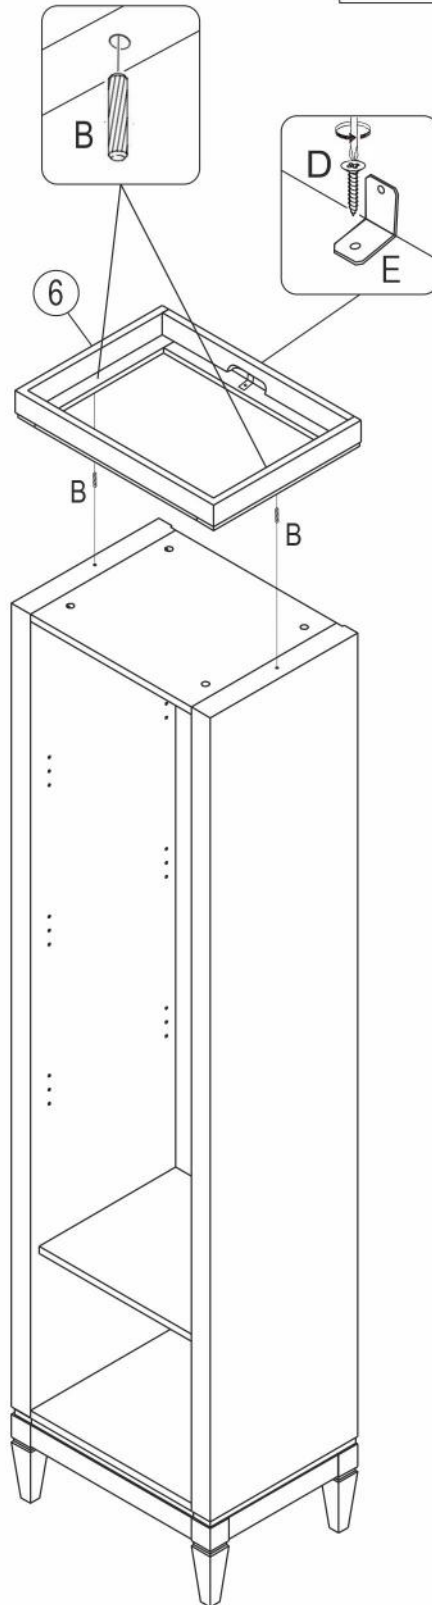

# Стеллаж Ф10

длина 526 x ширина 390 x высота 2106

- D** Montageanleitung
- FR** Notice de montage
- NL** Handleiding voor de montage
- CZ** Montážní návod
- HU** Szerelési útmutató
- TR** Montaj talimati

- GB** Assembly instructions
- IT** Istruzioni di montaggio
- PL** Instrukcja montażu
- SK** Návod na montáž
- RO** Instrucțiuni de montaj
- RU** Инструкция по монтажу

№	Стеллаж (мм)	Кол.	✓
1	1842x390x50	1	
2	1842x390x50	1	
3	426x385x17	2	
4	426x362x17	1	
5	424x363x17	3	
6	526x390x62	1	
7	526x390x202	1	
8	1841x455x4	1	

1

2

3

B 8x32  
x16

F Фетровые подкладки под опоры  
20x20  
x4

4

B 8x32  
x16

E x1

D 3,5x16  
x47

5

6

7

№	Дверь (мм)	Кол.	✓
1	420x1438x17	1	
2	420x1802x17	1	

8

№	Ящик (мм)	Кол.	✓
a	420x179x17	1	
b	325x140x15	2	
c	414x126x15	1	
d	397x344x4	1	

приложение 1