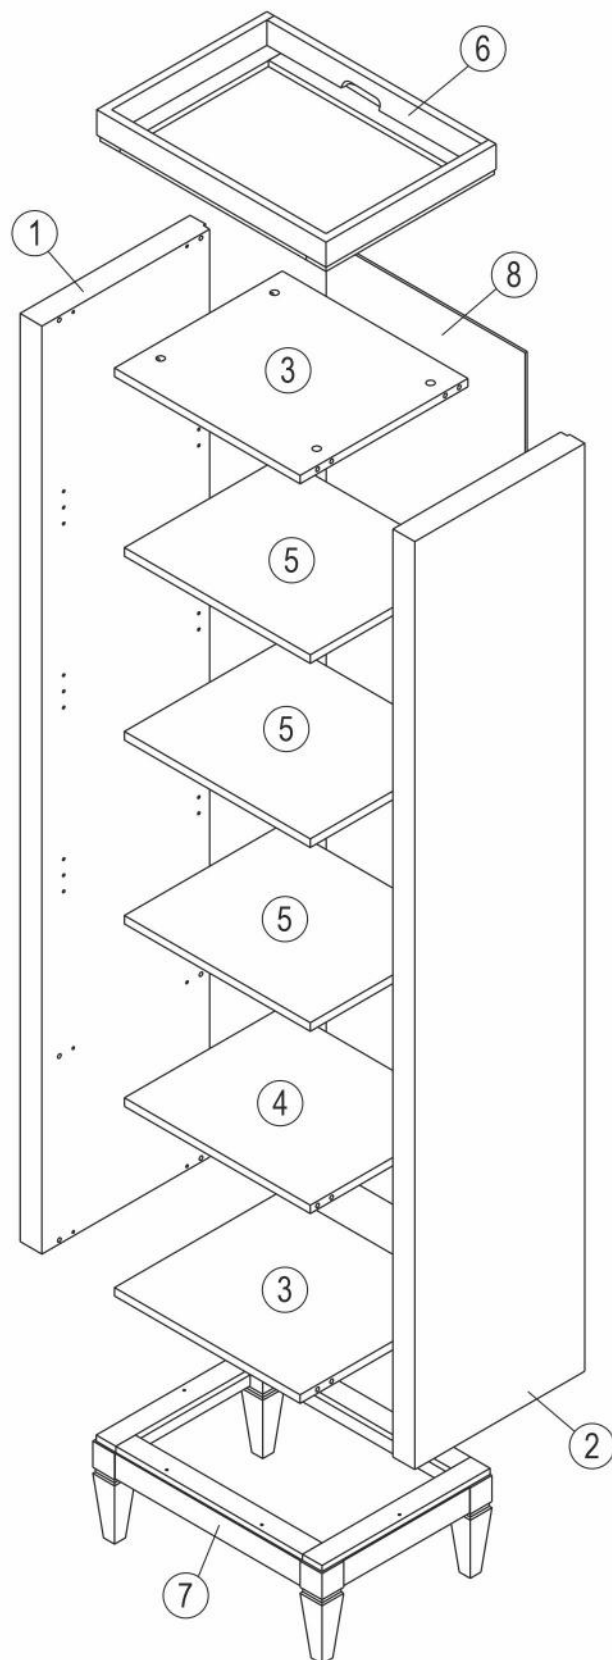

# Стеллаж Ф10

длина 526 x ширина 390 x высота 2106

- D** Montageanleitung
- FR** Notice de montage
- NL** Handleiding voor de montage
- CZ** Montážní návod
- HU** Szerelési útmutató
- TR** Montaj talimati

- GB** Assembly instructions
- IT** Istruzioni di montaggio
- PL** Instrukcja montażu
- SK** Návod na montáž
- RO** Instrucțiuni de montaj
- RU** Инструкция по монтажу

№	Стеллаж (мм)	Кол.	✓
1	1842x390x50	1	
2	1842x390x50	1	
3	426x385x17	2	
4	426x362x17	1	
5	424x363x17	3	
6	526x390x62	1	
7	526x390x202	1	
8	1841x455x4	1	

1

2

3

B 8x32  
x16

F Фетровые подкладки под опоры  
20x20  
x4

4

B 8x32  
x16

E x1

D 3,5x16  
x47

5

6

7

№	Дверь (мм)	Кол.	✓
1	420x1438x17	1	
2	420x1802x17	1	

8

№	Ящик (мм)	Кол.	✓
a	420x179x17	1	
b	325x140x15	2	
c	414x126x15	1	
d	397x344x4	1	

приложение 1