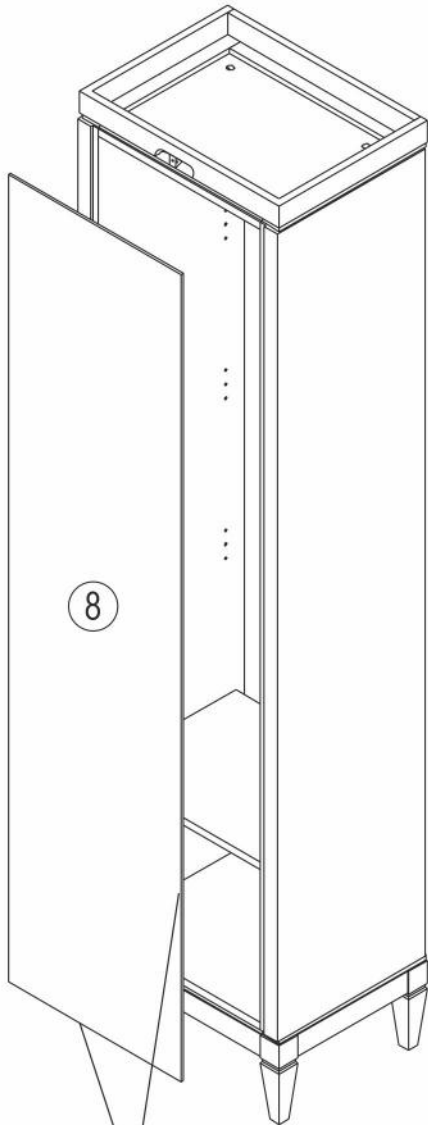

# Стеллаж Ф10

длина 526 x ширина 390 x высота 2106

- D** Montageanleitung
- FR** Notice de montage
- NL** Handleiding voor de montage
- CZ** Montážní návod
- HU** Szerelési útmutató
- TR** Montaj talimati

- GB** Assembly instructions
- IT** Istruzioni di montaggio
- PL** Instrukcja montażu
- SK** Návod na montáž
- RO** Instrucțiuni de montaj
- RU** Инструкция по монтажу

№	Стеллаж (мм)	Кол.	✓
1	1842x390x50	1	
2	1842x390x50	1	
3	426x385x17	2	
4	426x362x17	1	
5	424x363x17	3	
6	526x390x62	1	
7	526x390x202	1	
8	1841x455x4	1	

1

2

3

B 8x32  
x16

F Фетровые подкладки под опоры  
20x20  
x4

4

B 8x32  
x16

E x1

D 3,5x16  
x47

5

6

7

№	Дверь (мм)	Кол.	✓
1	420x1438x17	1	
2	420x1802x17	1	

8

№	Ящик (мм)	Кол.	✓
a	420x179x17	1	
b	325x140x15	2	
c	414x126x15	1	
d	397x344x4	1	

приложение 1