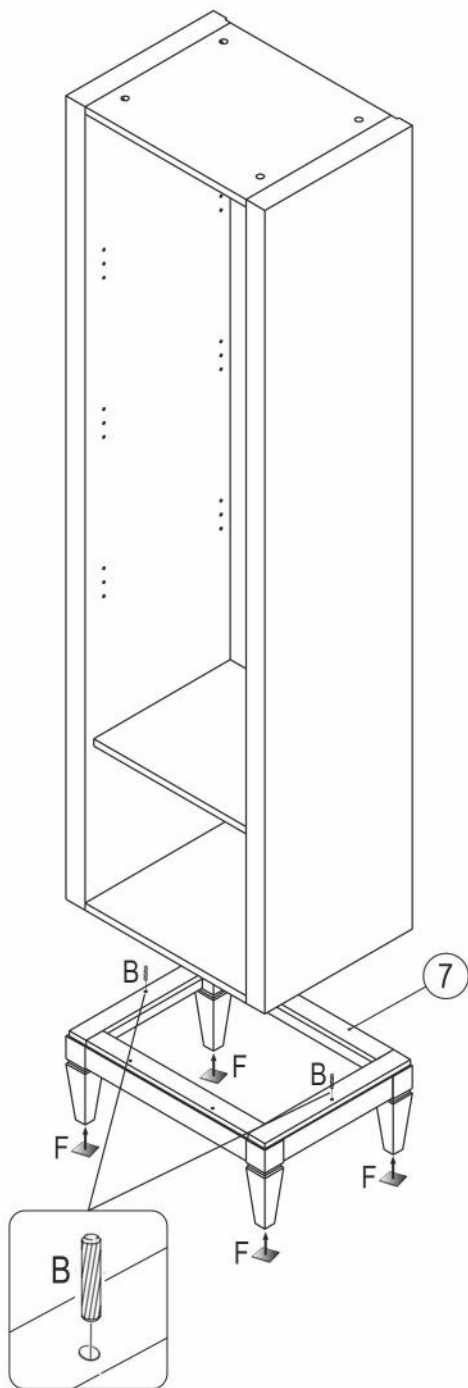

# Стеллаж Ф10

длина 526 x ширина 390 x высота 2106

- D** Montageanleitung
- FR** Notice de montage
- NL** Handleiding voor de montage
- CZ** Montážní návod
- HU** Szerelési útmutató
- TR** Montaj talimati

- GB** Assembly instructions
- IT** Istruzioni di montaggio
- PL** Instrukcja montażu
- SK** Návod na montáž
- RO** Instrucțiuni de montaj
- RU** Инструкция по монтажу

№	Стеллаж (мм)	Кол.	✓
1	1842x390x50	1	
2	1842x390x50	1	
3	426x385x17	2	
4	426x362x17	1	
5	424x363x17	3	
6	526x390x62	1	
7	526x390x202	1	
8	1841x455x4	1	

1

2

3

B 8x32  
x16

F Фетровые подкладки под опоры  
20x20  
x4

4

B 8x32  
x16

E x1

D 3,5x16  
x47

5

6

7

№	Дверь (мм)	Кол.	✓
1	420x1438x17	1	
2	420x1802x17	1	

8

№	Ящик (мм)	Кол.	✓
a	420x179x17	1	
b	325x140x15	2	
c	414x126x15	1	
d	397x344x4	1	

приложение 1