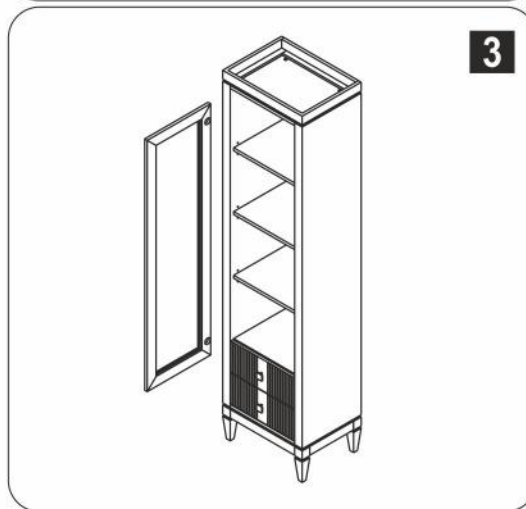

# Стеллаж Ф10

длина 526 x ширина 390 x высота 2106

- D** Montageanleitung
- FR** Notice de montage
- NL** Handleiding voor de montage
- CZ** Montážní návod
- HU** Szerelési útmutató
- TR** Montaj talimati

- GB** Assembly instructions
- IT** Istruzioni di montaggio
- PL** Instrukcja montażu
- SK** Návod na montáž
- RO** Instrucțiuni de montaj
- RU** Инструкция по монтажу

№	Стеллаж (мм)	Кол.	✓
1	1842x390x50	1	
2	1842x390x50	1	
3	426x385x17	2	
4	426x362x17	1	
5	424x363x17	3	
6	526x390x62	1	
7	526x390x202	1	
8	1841x455x4	1	

D 3,5x16  
x47

5

6

7

№	Дверь (мм)	Кол.	✓
1	420x1438x17	1	
2	420x1802x17	1	

8

№	Ящик (мм)	Кол.	✓
a	420x179x17	1	
b	325x140x15	2	
c	414x126x15	1	
d	397x344x4	1	

приложение 1