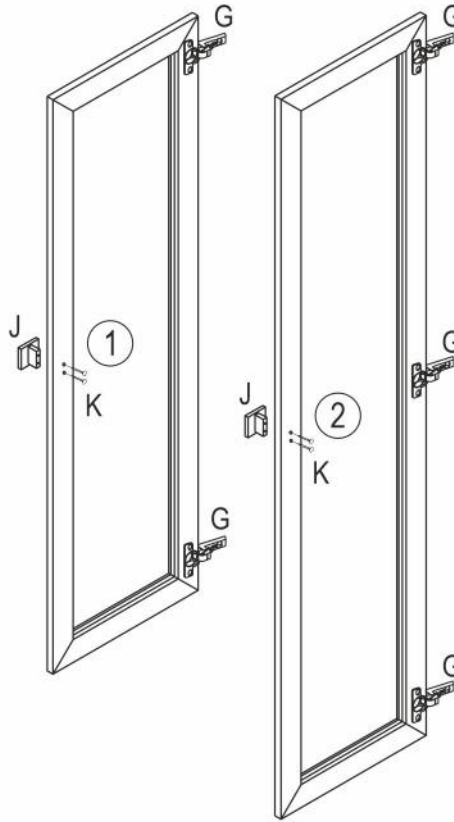

1

2

3

B 8x32  
x16

F Фетровые подкладки под опоры  
20x20  
x4

4

B 8x32  
x16

E x1

D 3,5x16  
x47

5

6

7

№	Дверь (мм)	Кол.	✓
1	420x1438x17	1	
2	420x1802x17	1	

8

№	Ящик (мм)	Кол.	✓
a	420x179x17	1	
b	325x140x15	2	
c	414x126x15	1	
d	397x344x4	1	

приложение 1