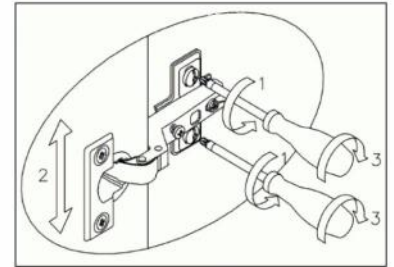

1

2

3

B 8x32  
x16

F Фетровые подкладки под опоры  
20x20  
x4

4

B 8x32  
x16

E x1

D 3,5x16  
x47

5

6

7

№	Дверь (мм)	Кол.	✓
1	420x1438x17	1	
2	420x1802x17	1	

8

№	Ящик (мм)	Кол.	✓
a	420x179x17	1	
b	325x140x15	2	
c	414x126x15	1	
d	397x344x4	1	

приложение 1