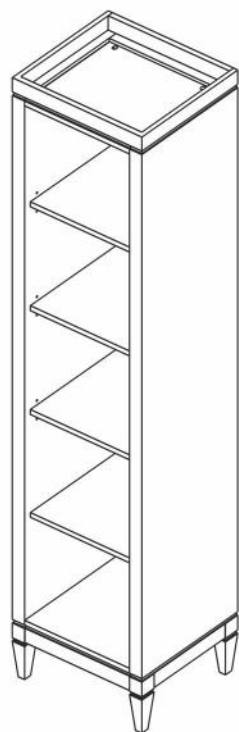

# Стеллаж Ф10

длина 526 x ширина 390 x высота 2106

- D** Montageanleitung
- FR** Notice de montage
- NL** Handleiding voor de montage
- CZ** Montážní návod
- HU** Szerelési útmutató
- TR** Montaj talimati

- GB** Assembly instructions
- IT** Istruzioni di montaggio
- PL** Instrukcja montażu
- SK** Návod na montáž
- RO** Instrucțiuni de montaj
- RU** Инструкция по монтажу

№	Стеллаж (мм)	Кол.	✓
1	1842x390x50	1	
2	1842x390x50	1	
3	426x385x17	2	
4	426x362x17	1	
5	424x363x17	3	
6	526x390x62	1	
7	526x390x202	1	
8	1841x455x4	1	

1

2

3

B 8x32  
x16

F Фетровые подкладки под опоры  
20x20  
x4

4

B 8x32  
x16

E x1

D 3,5x16  
x47

5

6

7

№	Дверь (мм)	Кол.	✓
1	420x1438x17	1	
2	420x1802x17	1	

8

№	Ящик (мм)	Кол.	✓
a	420x179x17	1	
b	325x140x15	2	
c	414x126x15	1	
d	397x344x4	1	

приложение 1