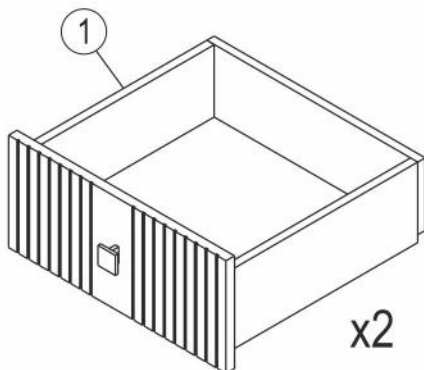

# Стеллаж Ф10

длина 526 x ширина 390 x высота 2106

- D** Montageanleitung
- FR** Notice de montage
- NL** Handleiding voor de montage
- CZ** Montážní návod
- HU** Szerelési útmutató
- TR** Montaj talimati

- GB** Assembly instructions
- IT** Istruzioni di montaggio
- PL** Instrukcja montażu
- SK** Návod na montáž
- RO** Instrucțiuni de montaj
- RU** Инструкция по монтажу

№	Стеллаж (мм)	Кол.	✓
1	1842x390x50	1	
2	1842x390x50	1	
3	426x385x17	2	
4	426x362x17	1	
5	424x363x17	3	
6	526x390x62	1	
7	526x390x202	1	
8	1841x455x4	1	

1

2

3

B 8x32  
x16

F Фетровые подкладки под опоры  
20x20  
x4

4

B 8x32  
x16

E x1

D 3,5x16  
x47

5

6

7

№	Дверь (мм)	Кол.	✓
1	420x1438x17	1	
2	420x1802x17	1	

8

№	Ящик (мм)	Кол.	✓
a	420x179x17	1	
b	325x140x15	2	
c	414x126x15	1	
d	397x344x4	1	

приложение 1