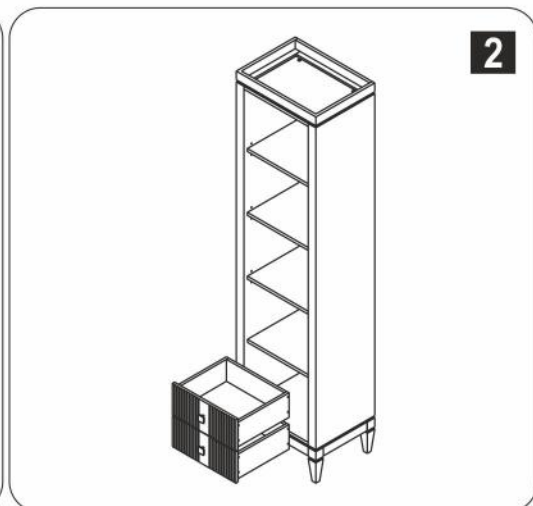

# Стеллаж Ф10

длина 526 x ширина 390 x высота 2106

- D** Montageanleitung
- FR** Notice de montage
- NL** Handleiding voor de montage
- CZ** Montážní návod
- HU** Szerelési útmutató
- TR** Montaj talimati

- GB** Assembly instructions
- IT** Istruzioni di montaggio
- PL** Instrukcja montażu
- SK** Návod na montáž
- RO** Instrucțiuni de montaj
- RU** Инструкция по монтажу

№	Стеллаж (мм)	Кол.	✓
1	1842x390x50	1	
2	1842x390x50	1	
3	426x385x17	2	
4	426x362x17	1	
5	424x363x17	3	
6	526x390x62	1	
7	526x390x202	1	
8	1841x455x4	1	

D 3,5x16  
x47

5

6

7

№	Дверь (мм)	Кол.	✓
1	420x1438x17	1	
2	420x1802x17	1	

8

№	Ящик (мм)	Кол.	✓
a	420x179x17	1	
b	325x140x15	2	
c	414x126x15	1	
d	397x344x4	1	

приложение 1