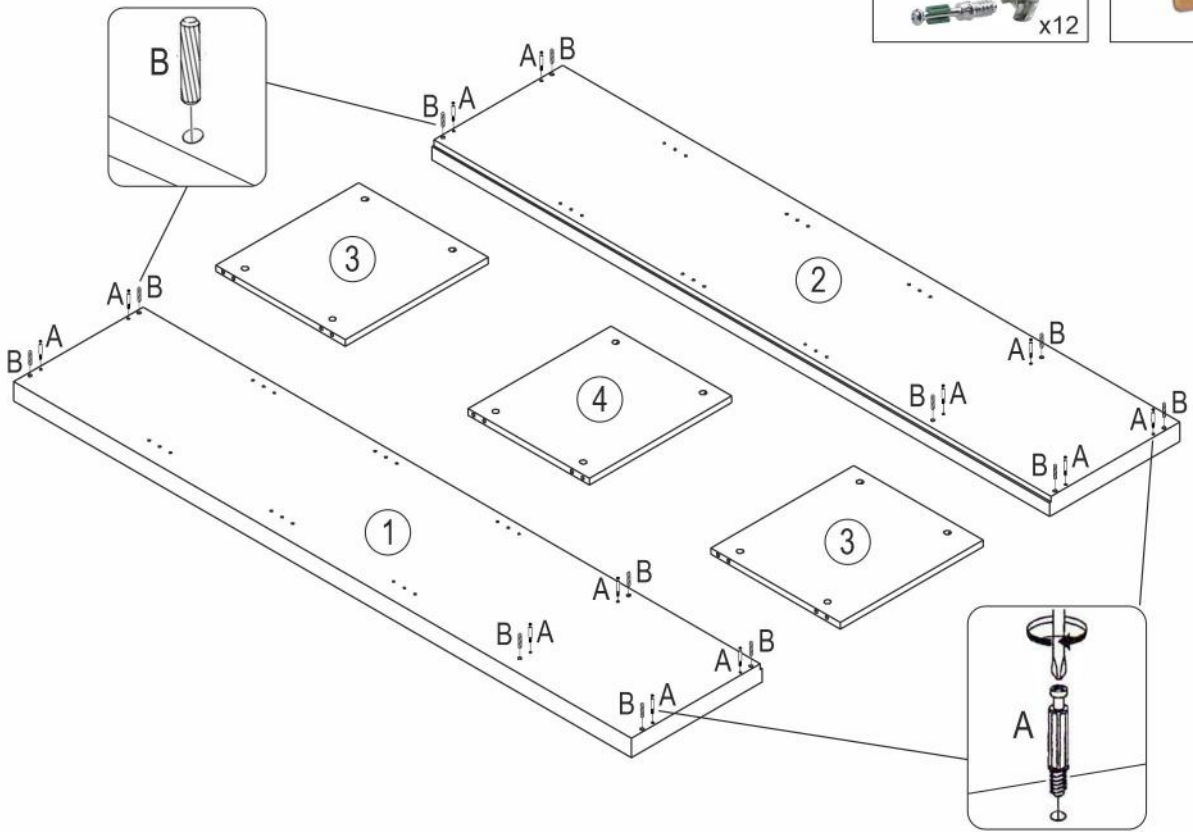

# Стеллаж Ф10

длина 526 x ширина 390 x высота 2106

- D** Montageanleitung
- FR** Notice de montage
- NL** Handleiding voor de montage
- CZ** Montážní návod
- HU** Szerelési útmutató
- TR** Montaj talimati

- GB** Assembly instructions
- IT** Istruzioni di montaggio
- PL** Instrukcja montażu
- SK** Návod na montáž
- RO** Instrucțiuni de montaj
- RU** Инструкция по монтажу

№	Стеллаж (мм)	Кол.	✓
1	1842x390x50	1	
2	1842x390x50	1	
3	426x385x17	2	
4	426x362x17	1	
5	424x363x17	3	
6	526x390x62	1	
7	526x390x202	1	
8	1841x455x4	1	

1

2

3

B 8x32  
x16

F Фетровые подкладки под опоры  
20x20  
x4

4

B 8x32  
x16

E x1

D 3,5x16  
x47

5

6

7

№	Дверь (мм)	Кол.	✓
1	420x1438x17	1	
2	420x1802x17	1	

8

№	Ящик (мм)	Кол.	✓
a	420x179x17	1	
b	325x140x15	2	
c	414x126x15	1	
d	397x344x4	1	

приложение 1