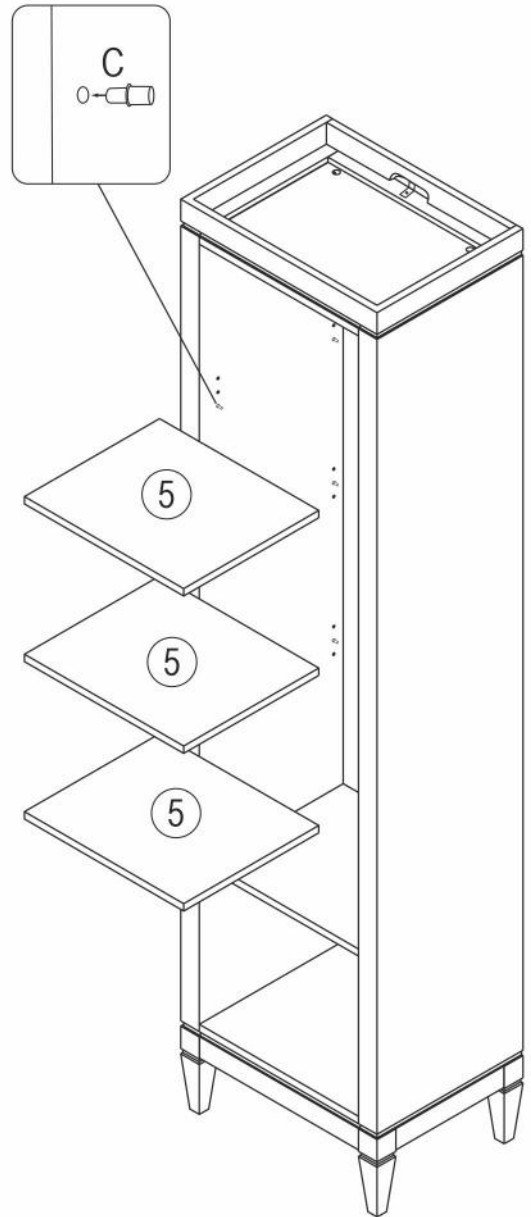

# Стеллаж Ф10

длина 526 x ширина 390 x высота 2106

- D** Montageanleitung
- FR** Notice de montage
- NL** Handleiding voor de montage
- CZ** Montážní návod
- HU** Szerelési útmutató
- TR** Montaj talimati

- GB** Assembly instructions
- IT** Istruzioni di montaggio
- PL** Instrukcja montażu
- SK** Návod na montáž
- RO** Instrucțiuni de montaj
- RU** Инструкция по монтажу

№	Стеллаж (мм)	Кол.	✓
1	1842x390x50	1	
2	1842x390x50	1	
3	426x385x17	2	
4	426x362x17	1	
5	424x363x17	3	
6	526x390x62	1	
7	526x390x202	1	
8	1841x455x4	1	

1

2

3

B 8x32  
x16

F Фетровые подкладки под опоры  
20x20  
x4

4

B 8x32  
x16

E x1

D 3,5x16  
x47

5

6

7

№	Дверь (мм)	Кол.	✓
1	420x1438x17	1	
2	420x1802x17	1	

8

№	Ящик (мм)	Кол.	✓
a	420x179x17	1	
b	325x140x15	2	
c	414x126x15	1	
d	397x344x4	1	

приложение 1