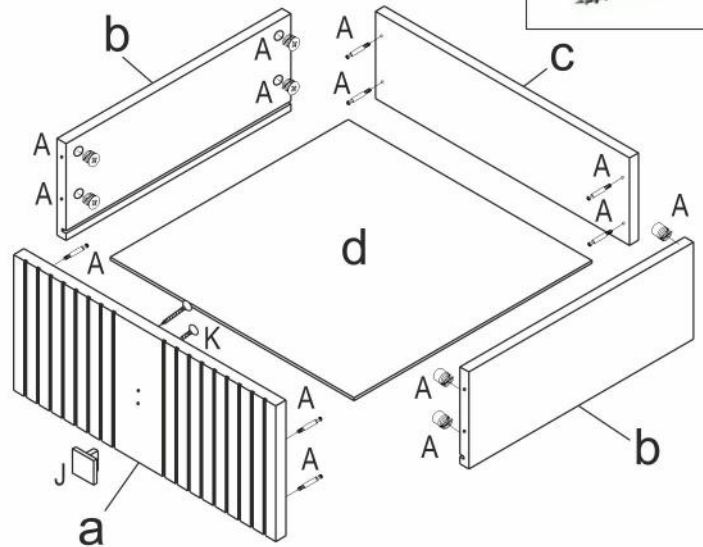

1

2

3

B 8x32  
x16

F Фетровые подкладки под опоры  
20x20  
x4

4

B 8x32  
x16

E x1

D 3,5x16  
x47

5

6

7

№	Дверь (мм)	Кол.	✓
1	420x1438x17	1	
2	420x1802x17	1	

8

№	Ящик (мм)	Кол.	✓
a	420x179x17	1	
b	325x140x15	2	
c	414x126x15	1	
d	397x344x4	1	

приложение 1