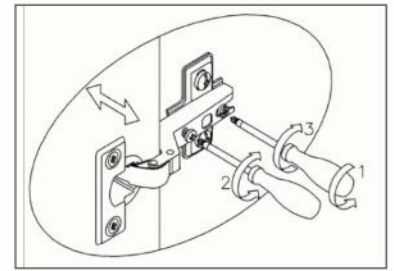

1

2

3

B 8x32  
x16

F Фетровые подкладки под опоры  
20x20  
x4

4

B 8x32  
x16

E x1

D 3,5x16  
x47

5

6

7

№	Дверь (мм)	Кол.	✓
1	420x1438x17	1	
2	420x1802x17	1	

8

№	Ящик (мм)	Кол.	✓
a	420x179x17	1	
b	325x140x15	2	
c	414x126x15	1	
d	397x344x4	1	

приложение 1