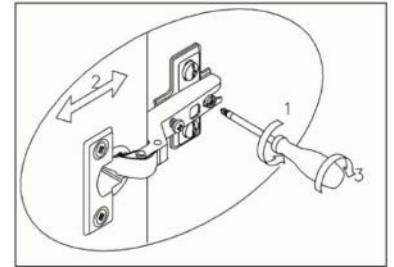

D 3,5x16  
x47

5

6

7

№	Дверь (мм)	Кол.	✓
1	420x1438x17	1	
2	420x1802x17	1	

8

№	Ящик (мм)	Кол.	✓
a	420x179x17	1	
b	325x140x15	2	
c	414x126x15	1	
d	397x344x4	1	

приложение 1