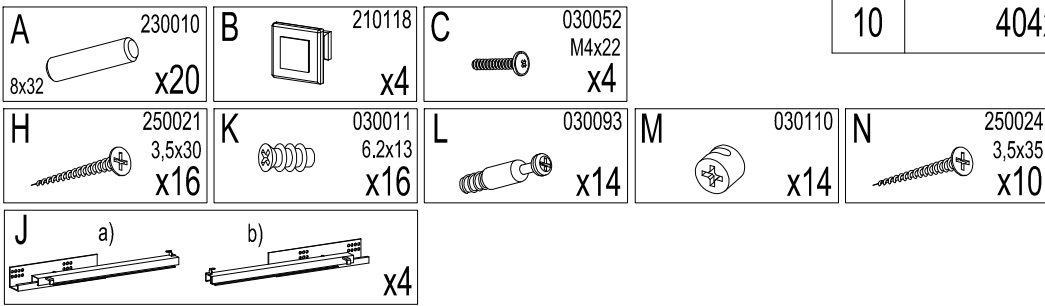

v1

v2

- | | | | |
|-----------|------------------------------------|-----------|--------------------------------|
| D | Montageanleitung | GB | Assembly instructions |
| FR | Notice de montage | IT | Istruzioni di montaggio |
| NL | Handleiding voor de montage | PL | Instrukcja montażu |
| CZ | Montážní návod | SK | Návod na montáž |
| HU | Szerelési útmutató | RO | Instruktluni de montaj |
| TR | Montaj talimatı | RU | Инструкция по монтажу |

v1

No	Size/MaB (mm)	Qty	✓
1	400x150x14	3	
2	400x150x14	3	
3	395x142x14	3	
4	430x190x18	3	
5	350x28x20	8	
6	400x72x14	1	
7	400x72x14	1	
8	395x64x14	1	
9	430x103x18	1	
10	404x392x3	4	

v2

No	Size/MaB (mm)	Qty	✓
1	400x150x14	3	
2	400x150x14	3	
3	828x142x14	3	
4	863x190x18	3	
5	350x28x20	8	
6	400x72x14	1	
7	400x72x14	1	
8	828x64x14	1	
9	863x103x18	1	
10	837x392x3	4	

2

v1

A 8x32 230010 x20	B 210118 x4	C 030052 M4x22 x4
L 030093 x14	M 030110 x14	N 250024 3.5x35 x10

v1

x3

A 8x32 230010 x20	B 210118 x8	C 030052 M4x22 x8	L 030093 x14	M 030110 x14	N 250024 3.5x35 x10
----------------------------	-------------------	----------------------------	--------------------	--------------------	------------------------------

v2

x3

3-4

3

H	250021 3,5x30 x16	K	030011 6.2x13 x16
---	-------------------------	---	-------------------------

v1,v2