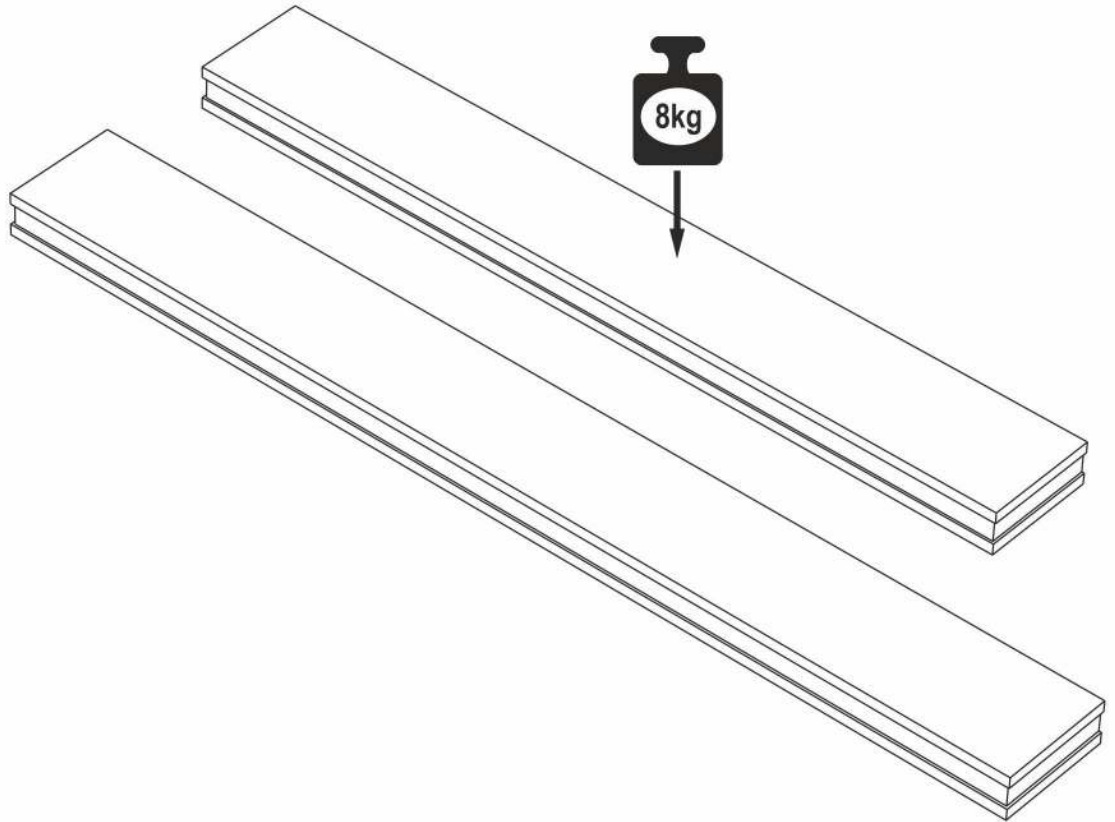

Полка декоративная Ф01

длина 1600 x ширина 180 x высота 67

длина 1300 x ширина 180 x высота 67

- | | |
|---------------------------------------|-----------------------------------|
| D Montageanleitung | GB Assembly instructions |
| FR Notice de montage | IT Istruzioni di montaggio |
| NL Handleiding voor de montage | PL Instrukcja montażu |
| CZ Montážní návod | SK Návod na montáž |
| HU Szerelési útmutató | RO Instrucțiuni de montaj |
| TR Montaj talimatı | RU Инструкция по монтажу |

1

№	Полка (мм)	Кол.	✓
1	1300x180x67	1	

**2**

№	Полка (мм)	Кол.	✓
1	1600x180x67	1	