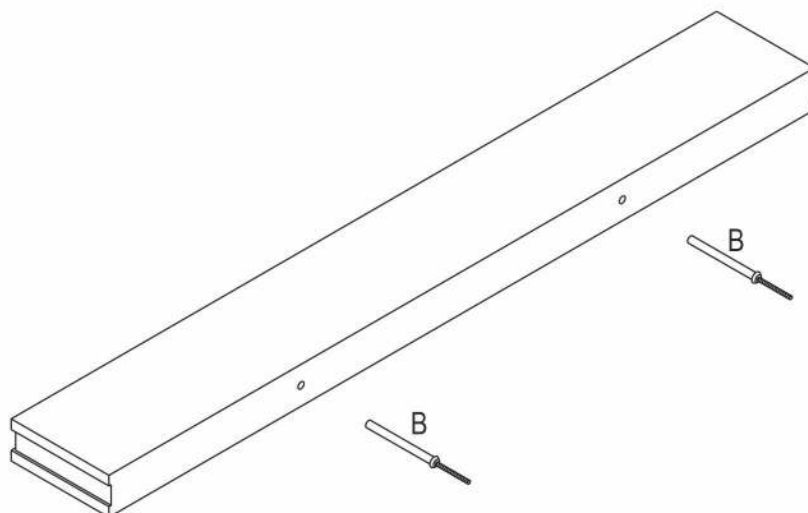

Полка декоративная Ф01

длина 1600 x ширина 180 x высота 67

длина 1300 x ширина 180 x высота 67

- | | |
|---------------------------------------|-----------------------------------|
| D Montageanleitung | GB Assembly instructions |
| FR Notice de montage | IT Istruzioni di montaggio |
| NL Handleiding voor de montage | PL Instrukcja montażu |
| CZ Montážní návod | SK Návod na montáž |
| HU Szerelési útmutató | RO Instrucțiuni de montaj |
| TR Montaj talimatı | RU Инструкция по монтажу |

1

№	Полка (мм)	Кол.	✓
1	1300x180x67	1	

**2**

№	Полка (мм)	Кол.	✓
1	1600x180x67	1	