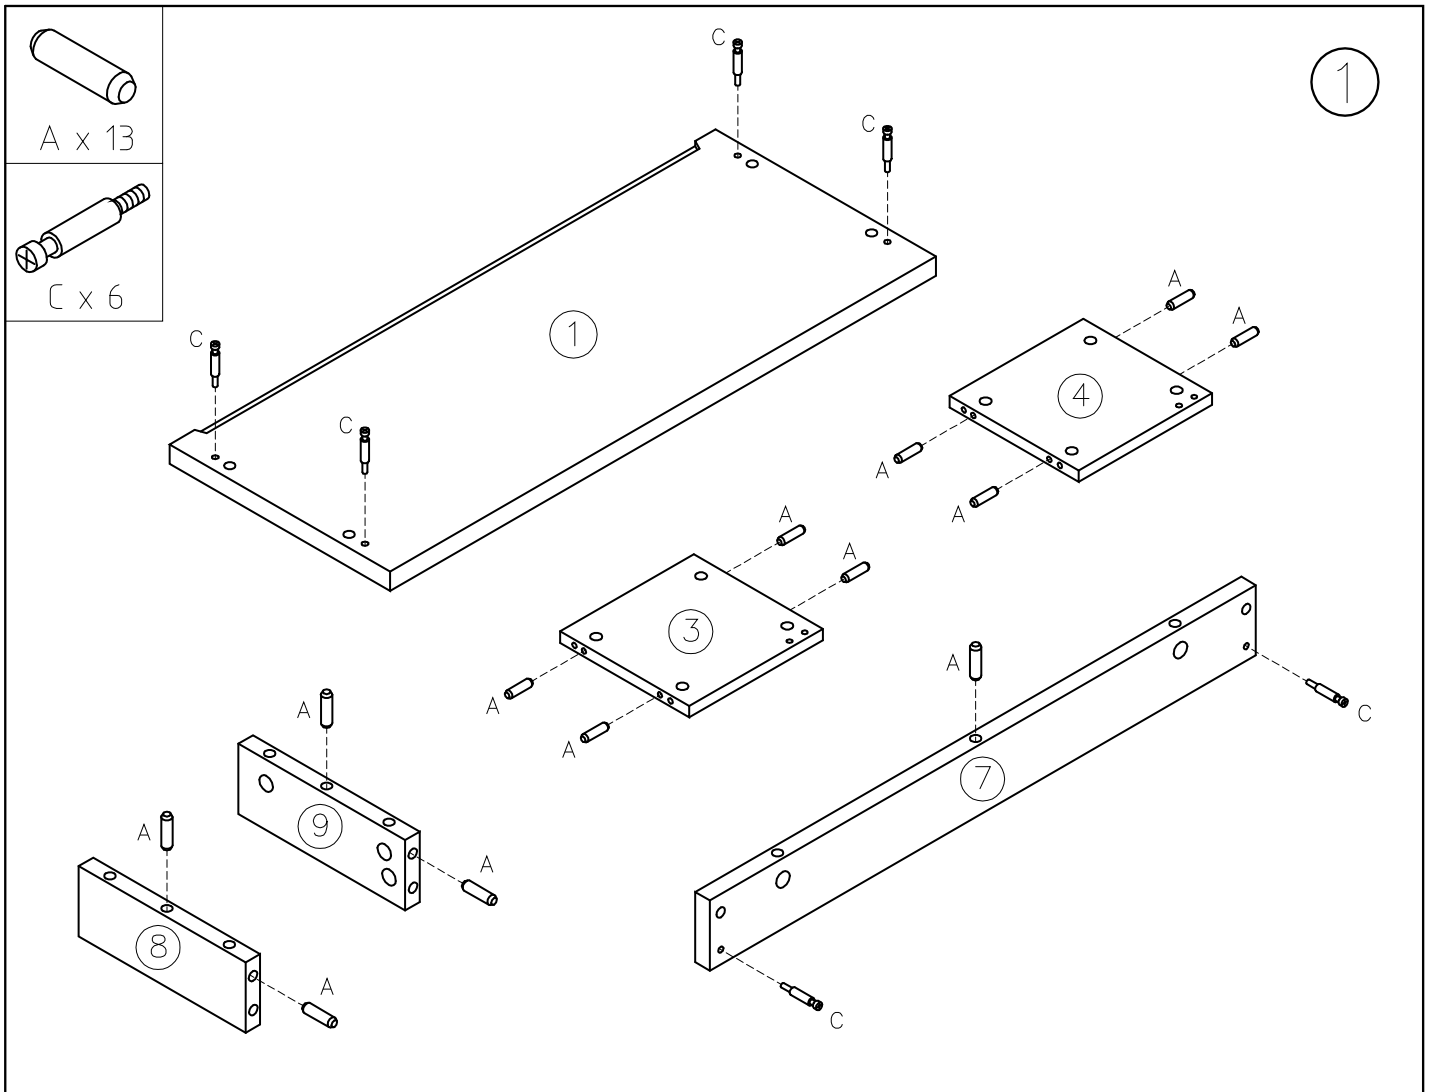

Д.2188 Скамья 1дв.

Nr	Size/MaB (mm)	Qty	✓
1	908 × 415 × 22	1	
2	898 × 410 × 15	1	
3	304 × 400 × 15	1	
4	304 × 400 × 15	1	
5	848 × 60 × 15	1	
6	844 × 240 × 15	1	
7	898 × 60 × 15	1	
8	375 × 60 × 15	1	
9	375 × 60 × 15	1	
10	840 × 30 × 5	1	
11	322 × 966 × 3,2	1	

A		8x30	17
B		15x12	16
C		7x24	16
D			2
E			2
F		3,5x15	12
G			2
H		M4x18	2
I			1
J		1,2x20	50

A x 4

F x 4

3

B x 2

4

F x 4

M x 2