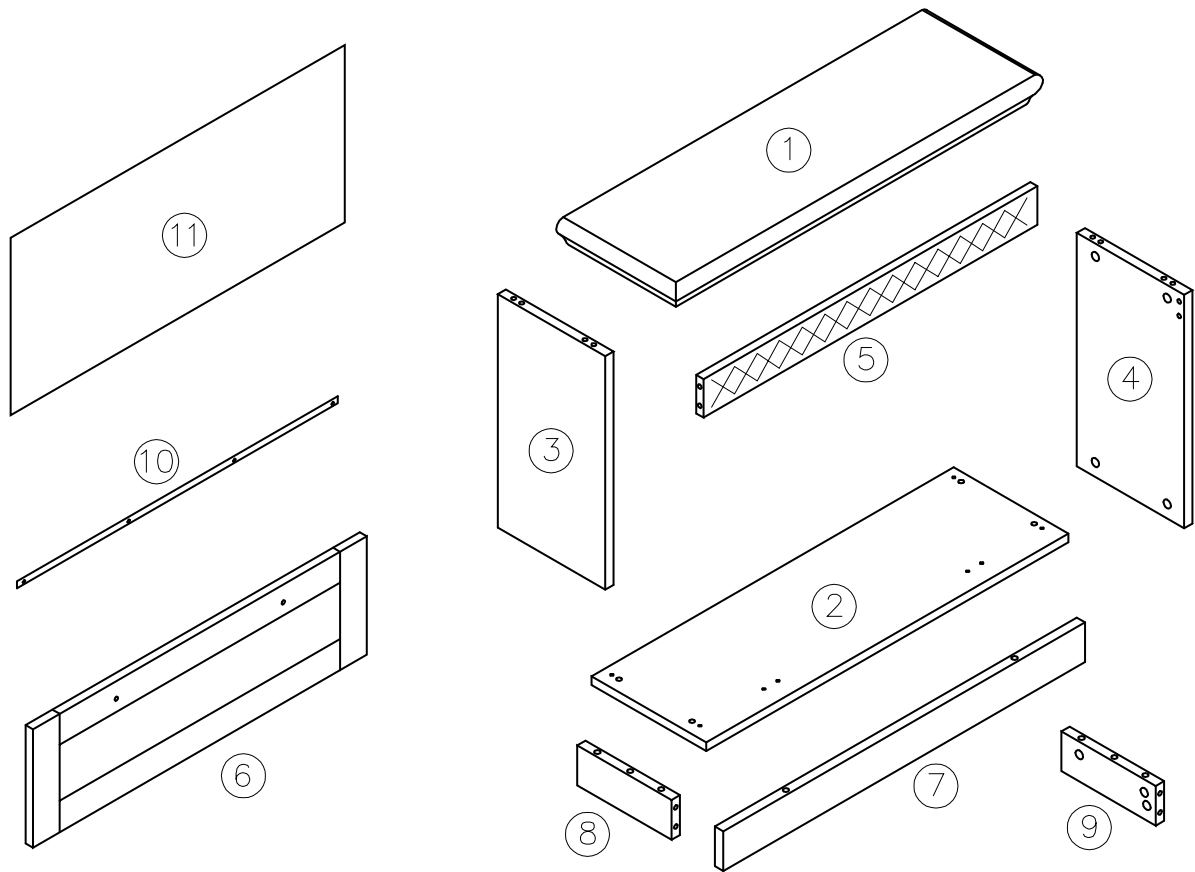

Д.2188 Скамья 1дв.

Nr	Size/MaB (mm)	Qty	✓
1	908 × 415 × 22	1	
2	898 × 410 × 15	1	
3	304 × 400 × 15	1	
4	304 × 400 × 15	1	
5	848 × 60 × 15	1	
6	844 × 240 × 15	1	
7	898 × 60 × 15	1	
8	375 × 60 × 15	1	
9	375 × 60 × 15	1	
10	840 × 30 × 5	1	
11	322 × 966 × 3,2	1	