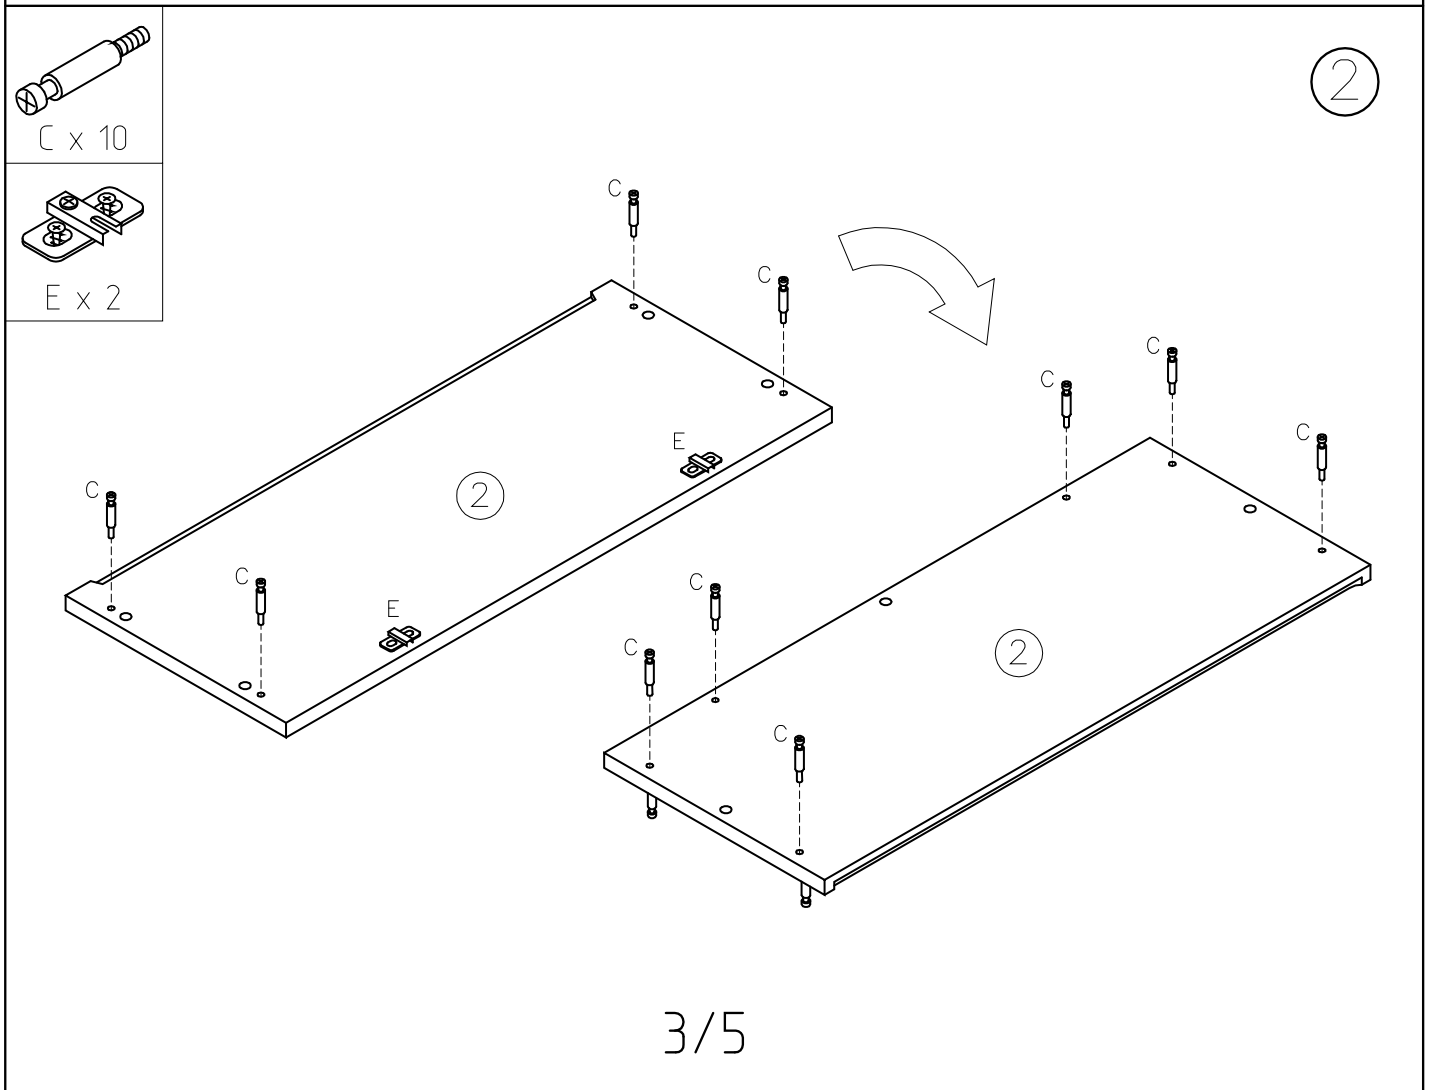

Д.2188 Скамья 1дв.

Nr	Size/MaB (mm)	Qty	✓
1	908 × 415 × 22	1	
2	898 × 410 × 15	1	
3	304 × 400 × 15	1	
4	304 × 400 × 15	1	
5	848 × 60 × 15	1	
6	844 × 240 × 15	1	
7	898 × 60 × 15	1	
8	375 × 60 × 15	1	
9	375 × 60 × 15	1	
10	840 × 30 × 5	1	
11	322 × 966 × 3,2	1	

A		8x30	17
B		15x12	16
C		7x24	16
D			2
E			2
F		3,5x15	12
G			2
H		M4x18	2
I			1
J		1,2x20	50

A x 4

F x 4

3

B x 2

4

F x 4

M x 2