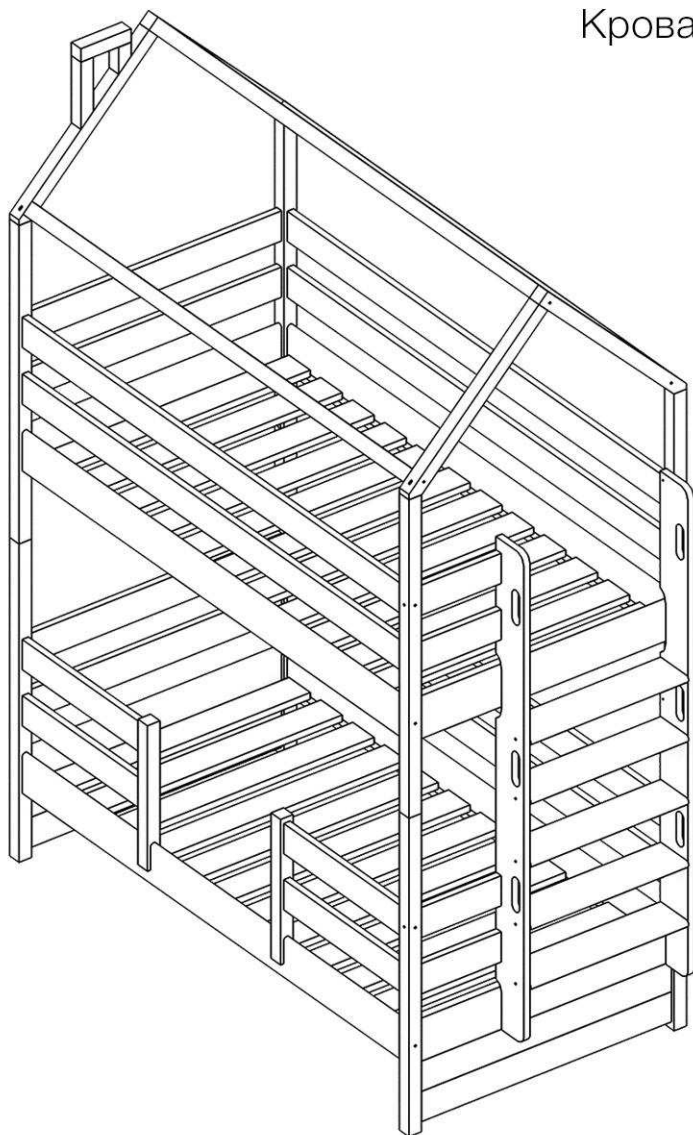

Тимберика Кидс

Кровать-домик 2-ярусная №16

- RU** Инструкция по сборке
- EN** Assembly instruction
- FI** Koontaohje

10

12

11