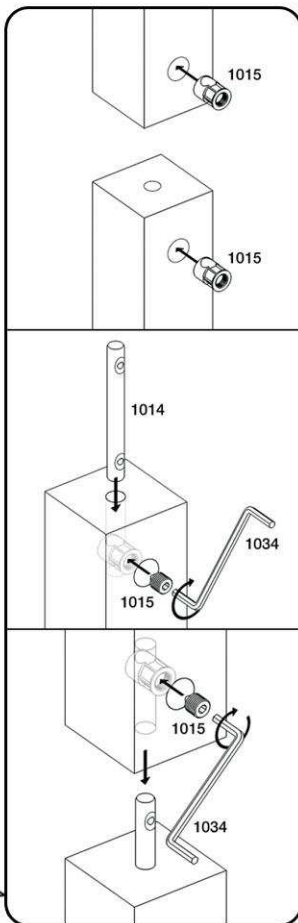

Тимберика Кидс

Кровать-домик 2-ярусная №16

- RU** Инструкция по сборке
- EN** Assembly instruction
- FI** Koontaohje

10

12

11