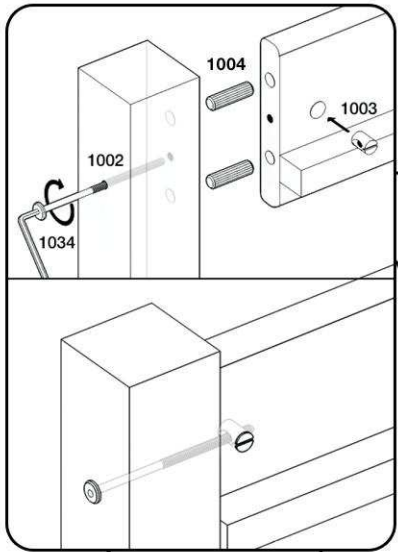

Тимберика Кидс

Кровать-домик 2-ярусная №16

- RU** Инструкция по сборке
- EN** Assembly instruction
- FI** Koontaohje

10

12

11