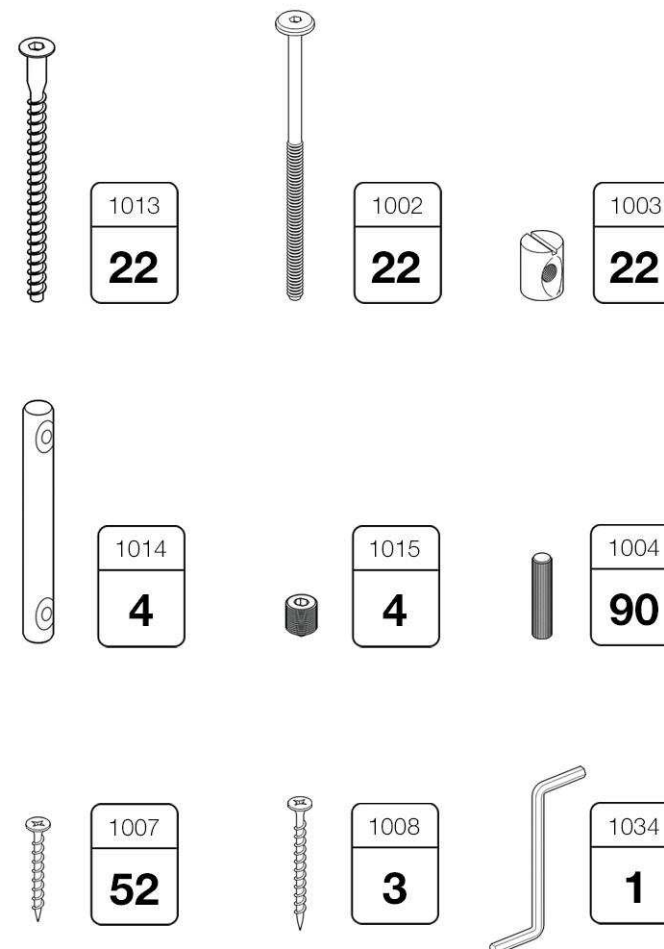

Тимберика Кидс

Кровать-домик 2-ярусная №16

- RU** Инструкция по сборке
- EN** Assembly instruction
- FI** Koontaohje

10

12

11