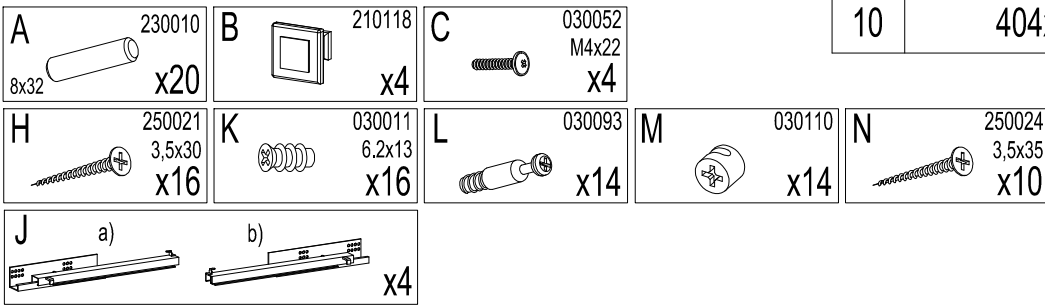

v1

v2

- | | | | |
|-----------|------------------------------------|-----------|--------------------------------|
| D | Montageanleitung | GB | Assembly instructions |
| FR | Notice de montage | IT | Istruzioni di montaggio |
| NL | Handleiding voor de montage | PL | Instrukcja montażu |
| CZ | Montážní návod | SK | Návod na montáž |
| HU | Szerelési útmutató | RO | Instruktluni de montaj |
| TR | Montaj talimatı | RU | Инструкция по монтажу |

v1

No	Size/MaB (mm)	Qty	✓
1	400x150x14	3	
2	400x150x14	3	
3	395x142x14	3	
4	430x190x18	3	
5	350x28x20	8	
6	400x72x14	1	
7	400x72x14	1	
8	395x64x14	1	
9	430x103x18	1	
10	404x392x3	4	

v2

No	Size/MaB (mm)	Qty	✓
1	400x150x14	3	
2	400x150x14	3	
3	828x142x14	3	
4	863x190x18	3	
5	350x28x20	8	
6	400x72x14	1	
7	400x72x14	1	
8	828x64x14	1	
9	863x103x18	1	
10	837x392x3	4	

2

v1

A	230010 8x32 x20	B	210118 x4	C	030052 M4x22 x4
L	030093 x14	M	030110 x14	N	250024 3.5x35 x10

v1

x3

A	230010 8x32 x20	B	210118 x8	C	030052 M4x22 x8	L	030093 x14	M	030110 x14	N	250024 3.5x35 x10
---	-----------------------	---	--------------	---	-----------------------	---	---------------	---	---------------	---	-------------------------

v2

x3

3

H	250021 3,5x30 x16	K	030011 6.2x13 x16
---	-------------------------	---	-------------------------

v1,v2