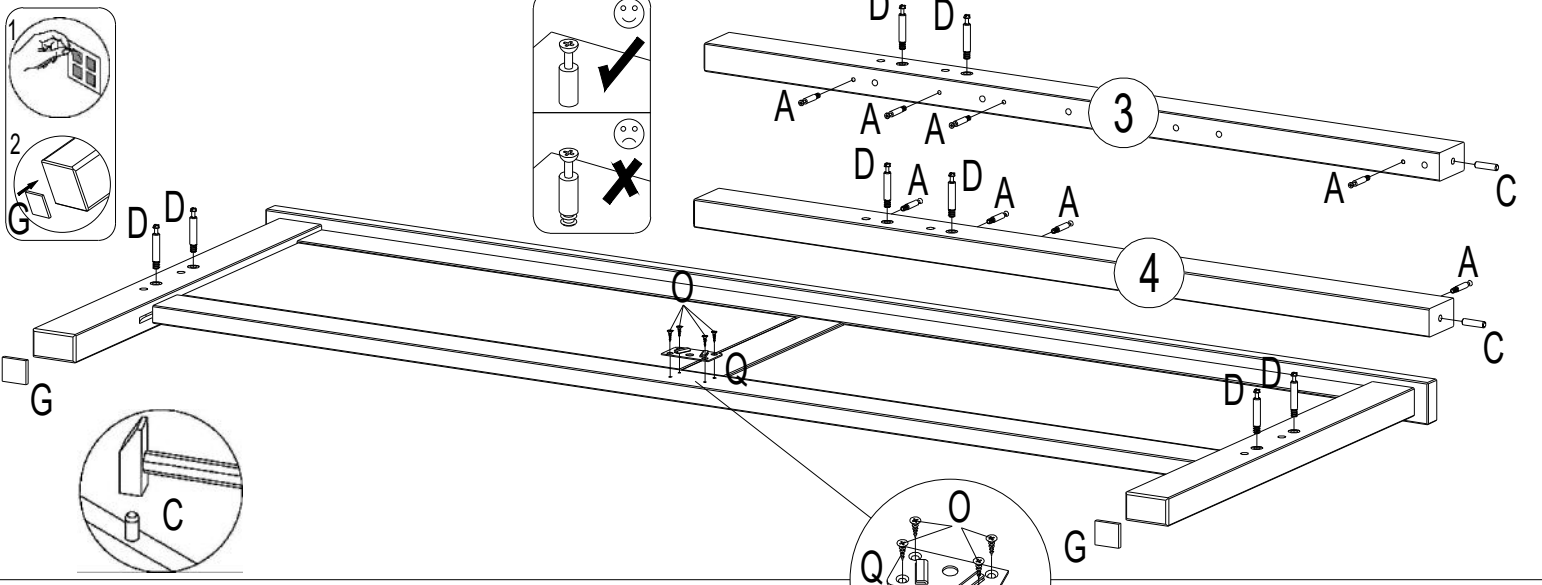

- **1**
- **A** 030094 x8
- **C** 230010 8x32 x2
- **D** 030002 x8
- **G** 070017 30x30 x2
- **O** 250038 4x20 x4
- **Q** 180020 x1