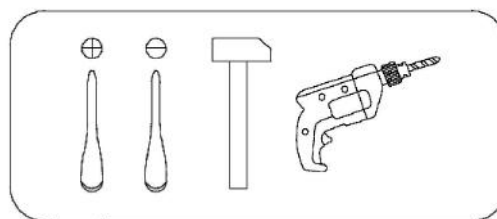

# КРОВАТЬ LESET МИРА 160x200

  
le set

- |           |                                    |           |                                |
|-----------|------------------------------------|-----------|--------------------------------|
| <b>D</b>  | <b>Montageanleitung</b>            | <b>GB</b> | <b>Assembly instructions</b>   |
| <b>FR</b> | <b>Notice de montage</b>           | <b>IT</b> | <b>Istruzioni di montaggio</b> |
| <b>NL</b> | <b>Handleiding voor de montage</b> | <b>PL</b> | <b>Instrukcja montażu</b>      |
| <b>CZ</b> | <b>Montážní návod</b>              | <b>SK</b> | <b>Návod na montáž</b>         |
| <b>HU</b> | <b>Szerelési útmutató</b>          | <b>RO</b> | <b>Instrukțiuni de montaj</b>  |
| <b>TR</b> | <b>Montaj talimatı</b>             | <b>RU</b> | <b>Инструкция по монтажу</b>   |