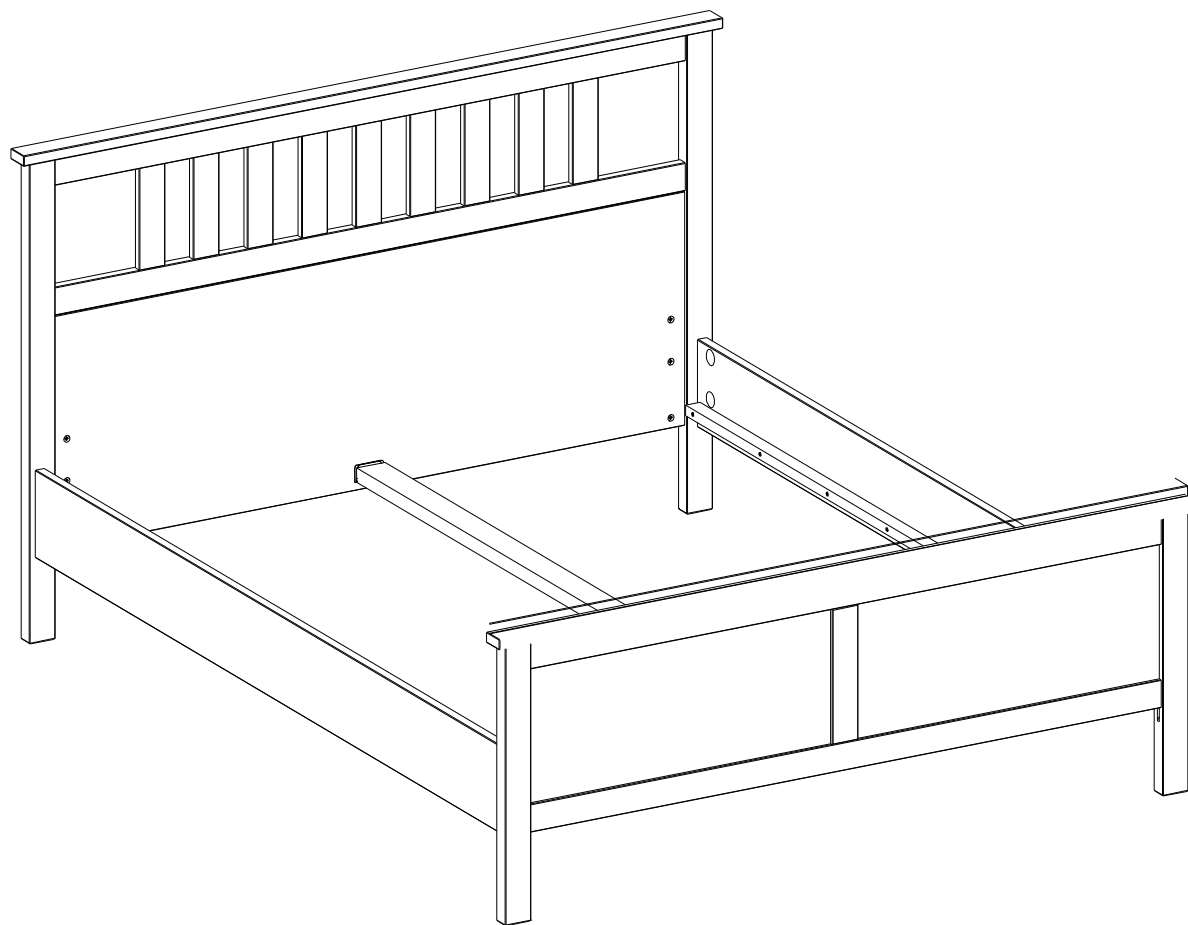

# КРОВАТЬ LESET МИРА 160x200

  
le set

- |           |                                    |           |                                |
|-----------|------------------------------------|-----------|--------------------------------|
| <b>D</b>  | <b>Montageanleitung</b>            | <b>GB</b> | <b>Assembly instructions</b>   |
| <b>FR</b> | <b>Notice de montage</b>           | <b>IT</b> | <b>Istruzioni di montaggio</b> |
| <b>NL</b> | <b>Handleiding voor de montage</b> | <b>PL</b> | <b>Instrukcja montażu</b>      |
| <b>CZ</b> | <b>Montážní návod</b>              | <b>SK</b> | <b>Návod na montáž</b>         |
| <b>HU</b> | <b>Szerelési útmutató</b>          | <b>RO</b> | <b>Instrukțiuni de montaj</b>  |
| <b>TR</b> | <b>Montaj talimatı</b>             | <b>RU</b> | <b>Инструкция по монтажу</b>   |

Кровать 160x200

№	Size/MaB (mm)	Qty	✓	№	Size/MaB (mm)	Qty	✓
1	1730x660x56	1		7	2000x200x24	2	
2	1562x360x24	1		8	1730x56x24	1	
3	1096x64x38	1		9	1980x35x24	2	
4	1096x64x38	1		10	2000x70x33	1	
6	1562x544x18	1		11	222x70x33	1	