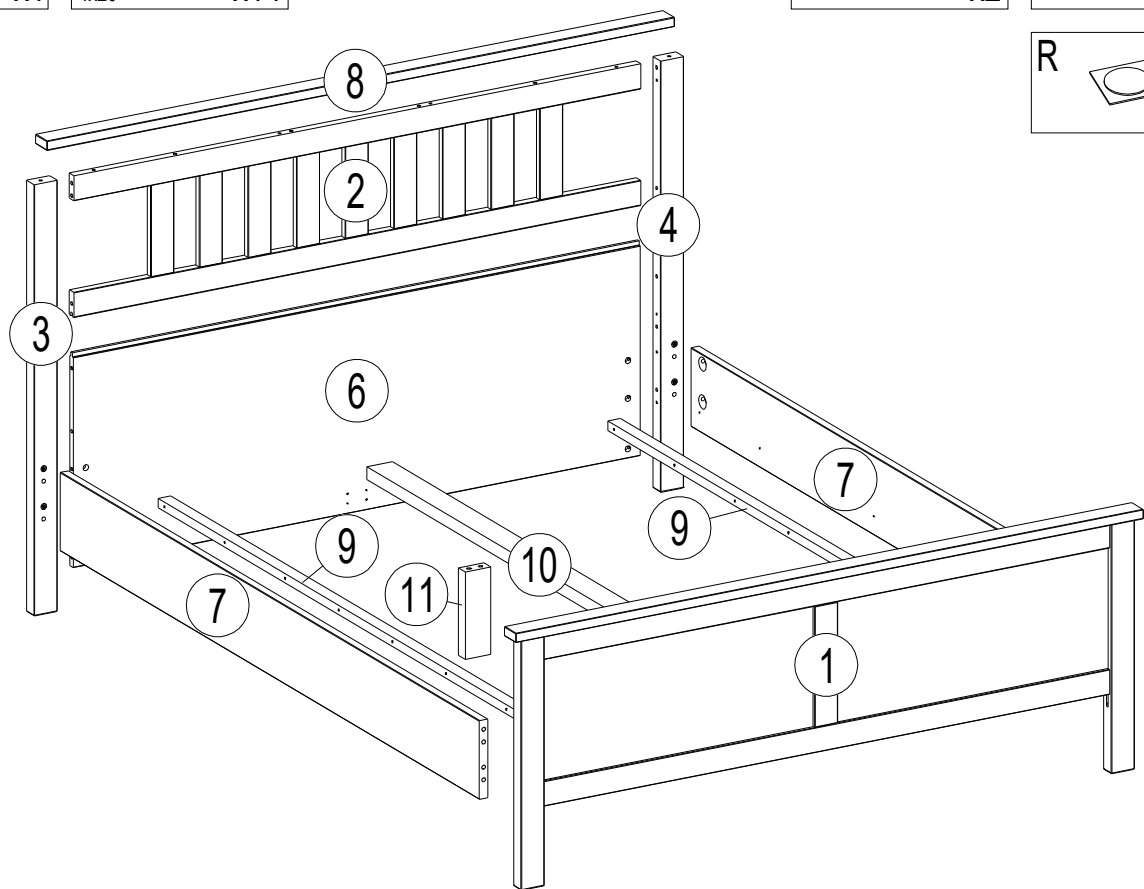

# КРОВАТЬ LESET МИРА 160x200

  
le set

- |           |                                    |           |                                |
|-----------|------------------------------------|-----------|--------------------------------|
| <b>D</b>  | <b>Montageanleitung</b>            | <b>GB</b> | <b>Assembly instructions</b>   |
| <b>FR</b> | <b>Notice de montage</b>           | <b>IT</b> | <b>Istruzioni di montaggio</b> |
| <b>NL</b> | <b>Handleiding voor de montage</b> | <b>PL</b> | <b>Instrukcja montażu</b>      |
| <b>CZ</b> | <b>Montážní návod</b>              | <b>SK</b> | <b>Návod na montáž</b>         |
| <b>HU</b> | <b>Szerelési útmutató</b>          | <b>RO</b> | <b>Instrukțiuni de montaj</b>  |
| <b>TR</b> | <b>Montaj talimatı</b>             | <b>RU</b> | <b>Инструкция по монтажу</b>   |

Кровать 160x200

№	Size/MaB (mm)	Qty	✓	№	Size/MaB (mm)	Qty	✓
1	1730x660x56	1		7	2000x200x24	2	
2	1562x360x24	1		8	1730x56x24	1	
3	1096x64x38	1		9	1980x35x24	2	
4	1096x64x38	1		10	2000x70x33	1	
6	1562x544x18	1		11	222x70x33	1	