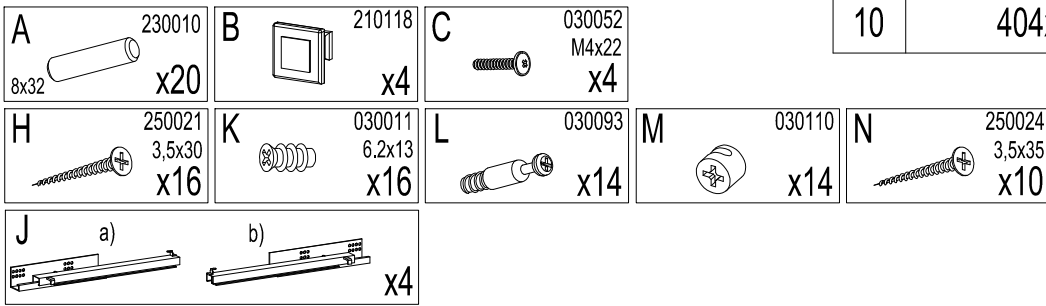

v1

v2

- |           |                                    |           |                                |
|-----------|------------------------------------|-----------|--------------------------------|
| <b>D</b>  | <b>Montageanleitung</b>            | <b>GB</b> | <b>Assembly instructions</b>   |
| <b>FR</b> | <b>Notice de montage</b>           | <b>IT</b> | <b>Istruzioni di montaggio</b> |
| <b>NL</b> | <b>Handleiding voor de montage</b> | <b>PL</b> | <b>Instrukcja montażu</b>      |
| <b>CZ</b> | <b>Montážní návod</b>              | <b>SK</b> | <b>Návod na montáž</b>         |
| <b>HU</b> | <b>Szerelési útmutató</b>          | <b>RO</b> | <b>Instruktluni de montaj</b>  |
| <b>TR</b> | <b>Montaj talimatı</b>             | <b>RU</b> | <b>Инструкция по монтажу</b>   |

# v1

No	Size/MaB (mm)	Qty	✓
1	400x150x14	3	
2	400x150x14	3	
3	395x142x14	3	
4	430x190x18	3	
5	350x28x20	8	
6	400x72x14	1	
7	400x72x14	1	
8	395x64x14	1	
9	430x103x18	1	
10	404x392x3	4	

# v2

No	Size/MaB (mm)	Qty	✓
1	400x150x14	3	
2	400x150x14	3	
3	828x142x14	3	
4	863x190x18	3	
5	350x28x20	8	
6	400x72x14	1	
7	400x72x14	1	
8	828x64x14	1	
9	863x103x18	1	
10	837x392x3	4	

2

v1

A	230010	B	210118	C	030052
8x32	x20	x4	x4	M4x22	x4
L	030093	M	030110	N	250024
x14	x14	x14	x14	3.5x35	x10

v1

x3

A	230010	B	210118	C	030052
8x32	x20	x8	x8	M4x22	x8
L	030093	M	030110	N	250024
x14	x14	x14	x14	3.5x35	x10

v2

x3

3-4

3

v1,v2