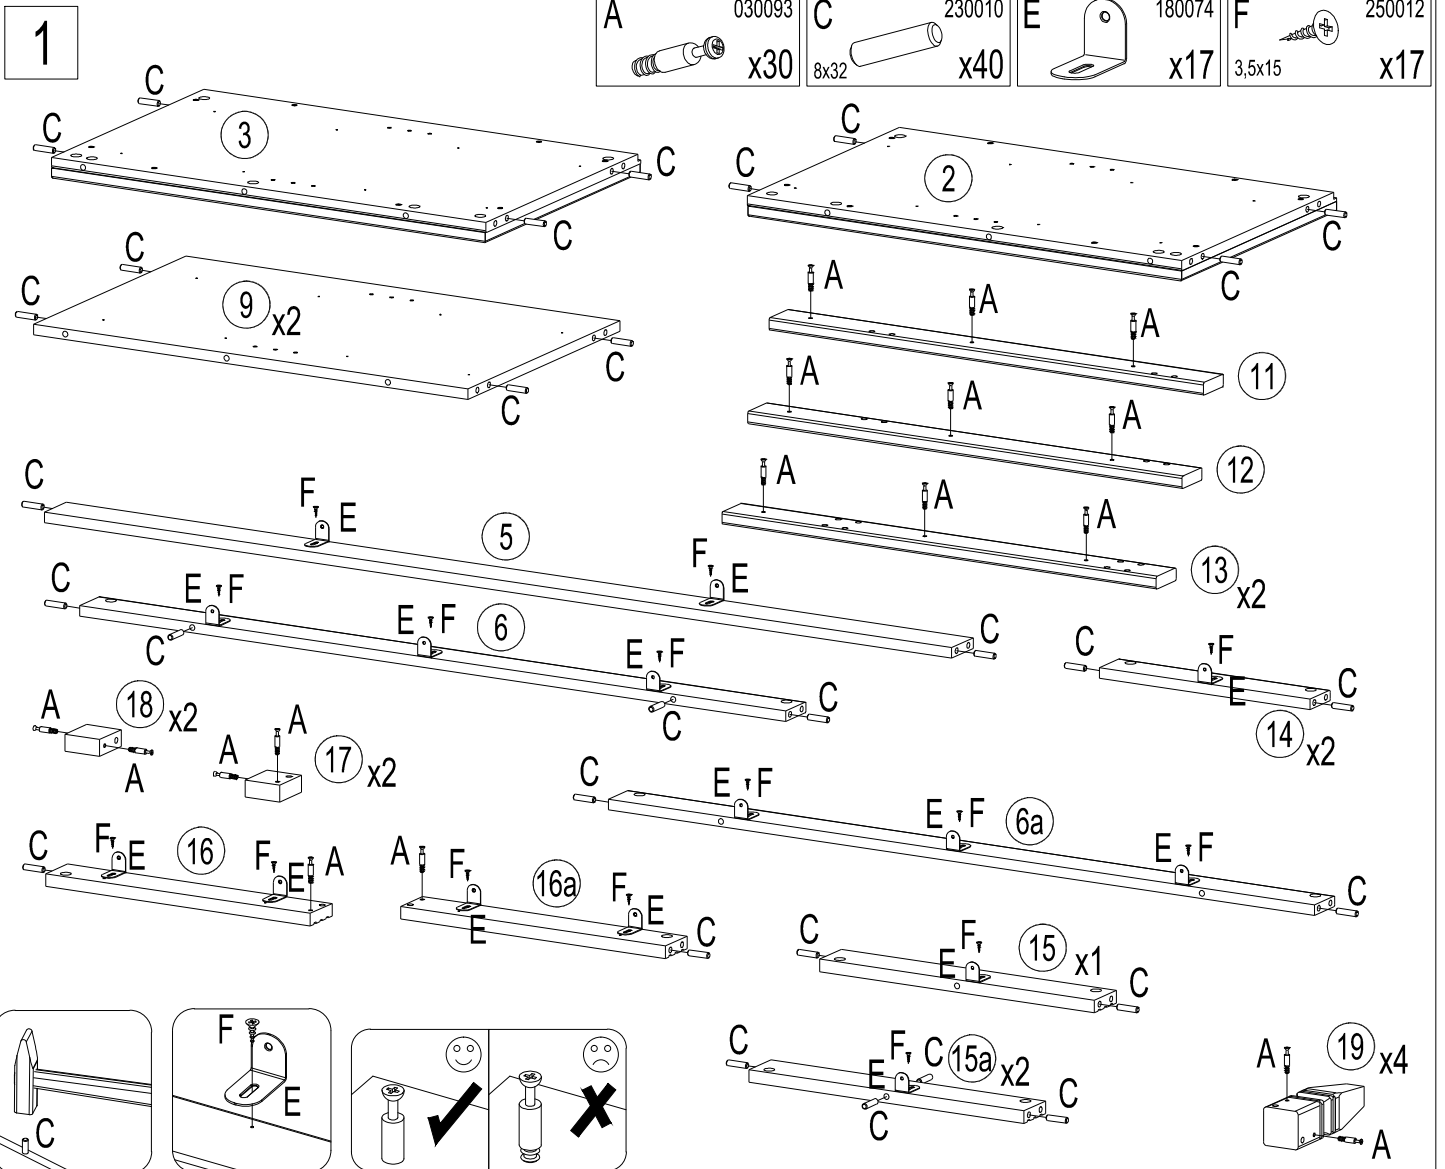

- | | |
|---------------------------------------|------------------------------------|
| D Montageanleitung | GB Assembly instructions |
| FR Notice de montage | IT Istruzioni di montaggio |
| NL Handleiding voor de montage | PL Instrukcja montażu |
| CZ Montážní návod | SK Návod na montáž |
| HU Szerelési útmutató | RO Instrucțiunile de montaj |
| TR Montaj talimatı | RU Инструкция по монтажу |

1-6

EAC

A  030093 x46	B  030110 15x11 x46	C  230010 8x32 x40	D  220043 1,2x20 x4	E  180074 x17	F  250012 3,5x15 x34
G  250024 3,5x35 x11	H  070017 30x30 x4	I  090004 8x40 x2	J  180080 76x31x15 x2	K  250012 3,5x15 x2	L  250044 4x40 x2

No	Size/MaB (mm)	Qty	✓	No	Size/MaB (mm)	Qty	✓
1	1539x449x15	1		11	689x55x18	1	
2	689x426x30	1		12	689x55x18	1	
3	689x426x30	1		13	689x55x18	2	
4	1539x449x15	1		14	334x56x15	2	
5	1486x60x15	1		15	436x60x18	3	
6	1418x56x15	2		16	420x60x18	2	
7	1571x465x24	1		17	55x60x24	2	
9	689x418x15	2		18	55x60x24	2	
10	706x491x3	3		19	205x55x55	4	

D 220043
1,2x20 x4

7

I 090004
8x40 x2

J 180080
76x31x15 x2

K 250012
3,5x15 x2

L 250044
4x40 x2