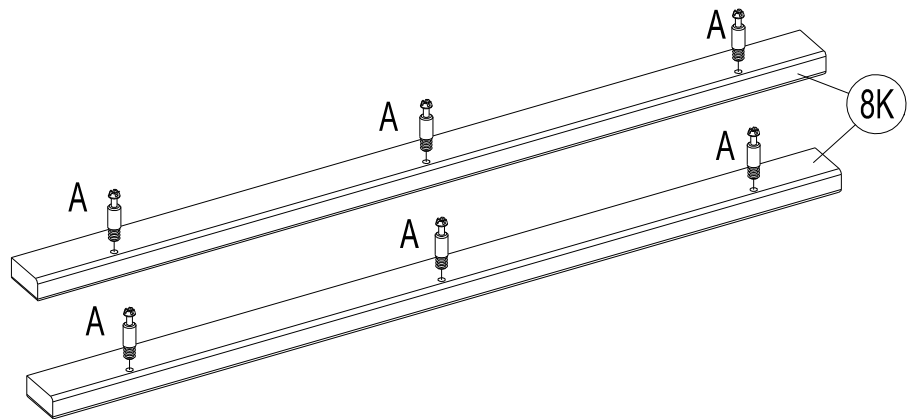

100 min

EAC

No	Size/MaB (mm)	Qty	✓	No	Size/MaB (mm)	Qty	✓
1K	750x400x18	1		6G	320x36x18	2	
2K	714x364x15	1		7G	319x36x18	2	
3G	332x40x40	2		8K	669x36x18	2	
4G	332x40x40	2					
5K	670x36x18	2					

1

A 030093
x32

C 030110
8x32 x8

2

B 030110 x12

3

B 030110 x20

D 170019 x2

E 170020 x2