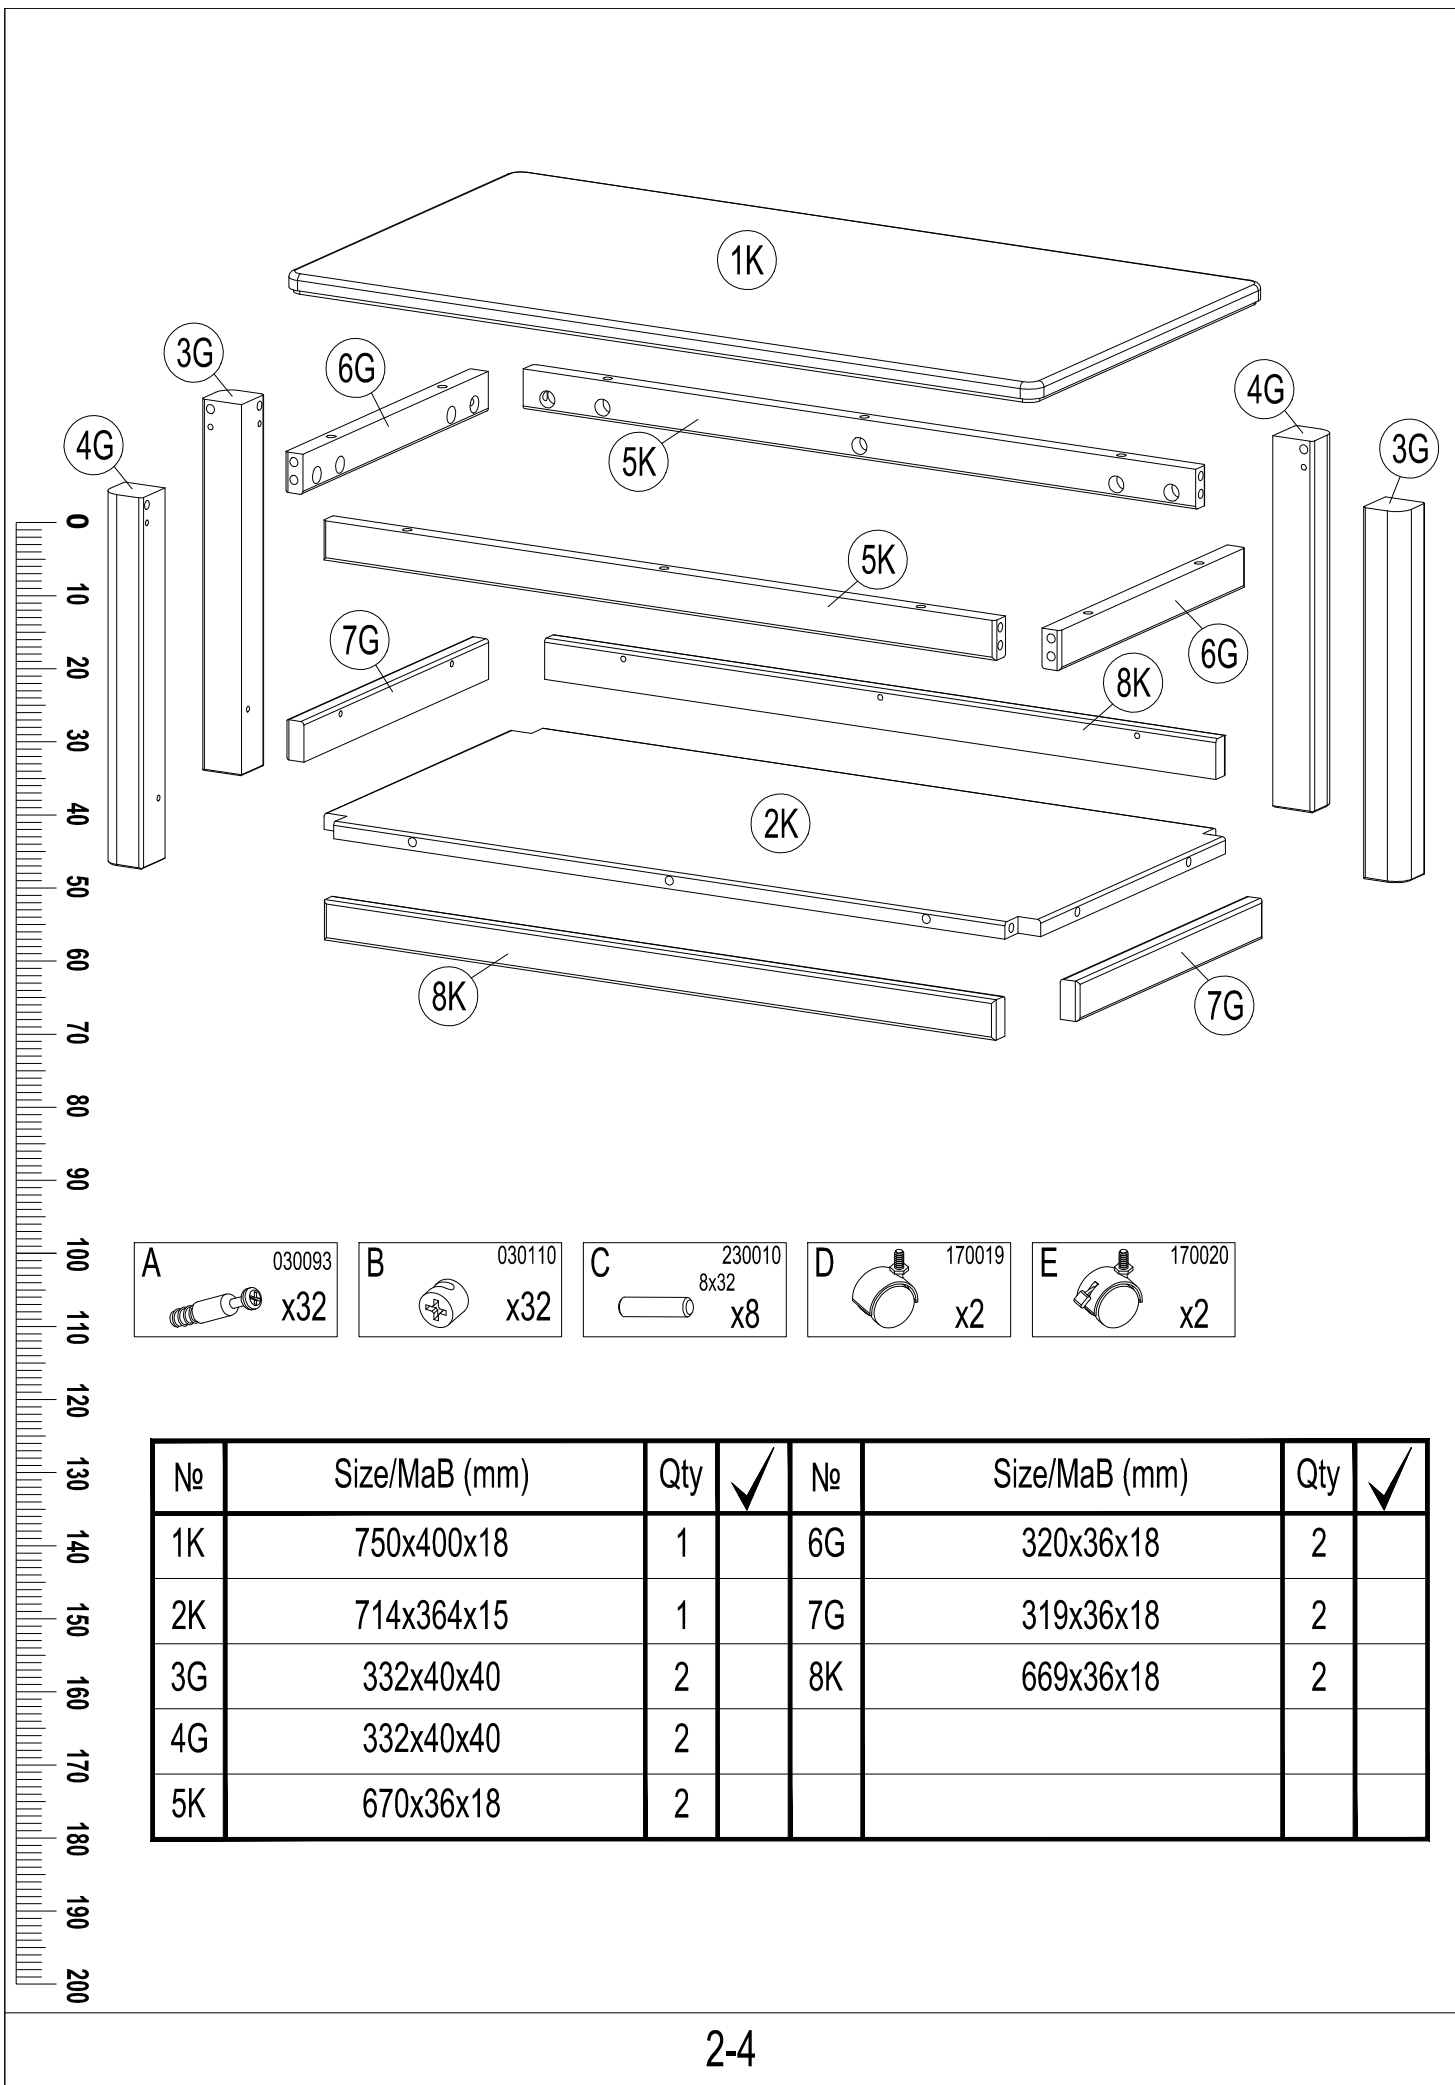

100 min

EAC

No	Size/MaB (mm)	Qty	✓	No	Size/MaB (mm)	Qty	✓
1K	750x400x18	1		6G	320x36x18	2	
2K	714x364x15	1		7G	319x36x18	2	
3G	332x40x40	2		8K	669x36x18	2	
4G	332x40x40	2					
5K	670x36x18	2					

1

A 030093
x32

C 030110
8x32 x8

2

B 030110 x12

3

B 030110 x20

D 170019 x2

E 170020 x2