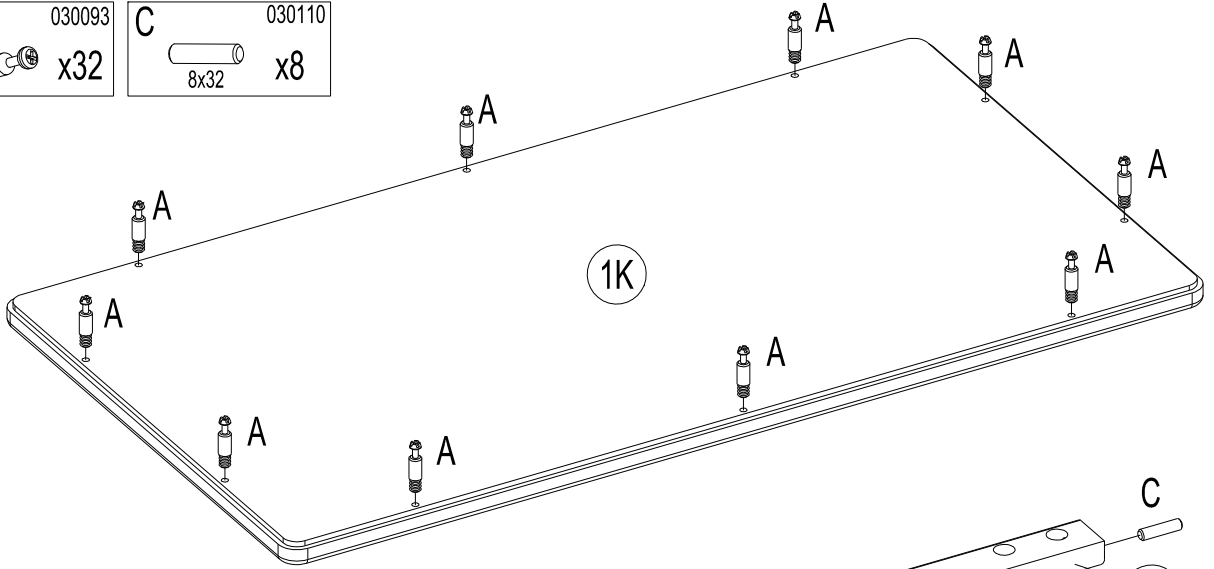

100 min

EAC

No	Size/MaB (mm)	Qty	✓	No	Size/MaB (mm)	Qty	✓
1K	750x400x18	1		6G	320x36x18	2	
2K	714x364x15	1		7G	319x36x18	2	
3G	332x40x40	2		8K	669x36x18	2	
4G	332x40x40	2					
5K	670x36x18	2					

1

A 030093
x32

C 030110
8x32 x8

2

B 030110 x12

3

B 030110 x20

D 170019 x2

E 170020 x2