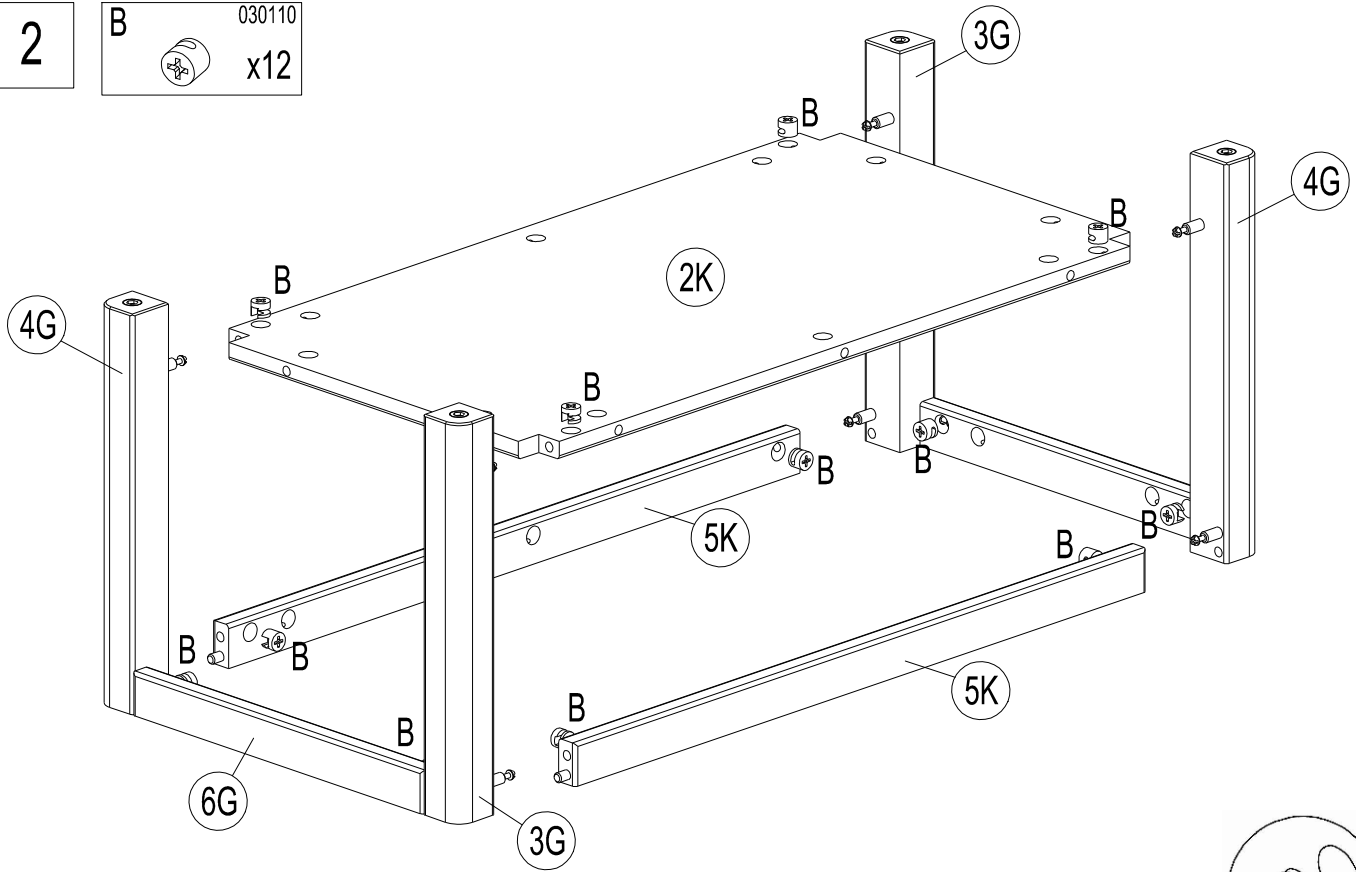

100 min

EAC

No	Size/MaB (mm)	Qty	✓	No	Size/MaB (mm)	Qty	✓
1K	750x400x18	1		6G	320x36x18	2	
2K	714x364x15	1		7G	319x36x18	2	
3G	332x40x40	2		8K	669x36x18	2	
4G	332x40x40	2					
5K	670x36x18	2					

1

A 030093
x32

C 030110
8x32 x8

2

B 030110 x12

3

B 030110 x20

D 170019 x2

E 170020 x2