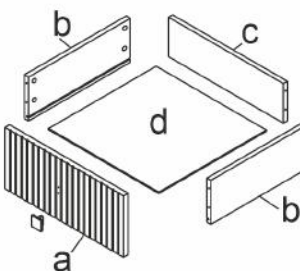

1

2

3

B 8x32
x15

H Фетровые подкладки под опоры
20x20
x8

4

B 8x32
x15

D 3,5x30
x20

5

F Соединительный профиль 882,5x12x8 x1

G Соединительная шайба x8

E 3x16 x65

| № | Ящик (мм) | Кол. | ✓ |
|---|------------|------|---|
| a | 438x100x17 | 1 | |
| b | 375x70x15 | 2 | |
| c | 425x56x15 | 1 | |
| d | 408x395x4 | 1 | |

1

| № | Ящик (мм) | Кол. | ✓ |
|---|------------|------|---|
| a | 438x196x17 | 1 | |
| b | 375x140x15 | 2 | |
| c | 425x126x15 | 1 | |
| d | 408x395x4 | 1 | |

2

| № | Ящик (мм) | Кол. | ✓ |
|---|------------|------|---|
| a | 879x100x17 | 1 | |
| b | 375x70x15 | 2 | |
| c | 865x56x15 | 1 | |
| d | 848x395x4 | 1 | |