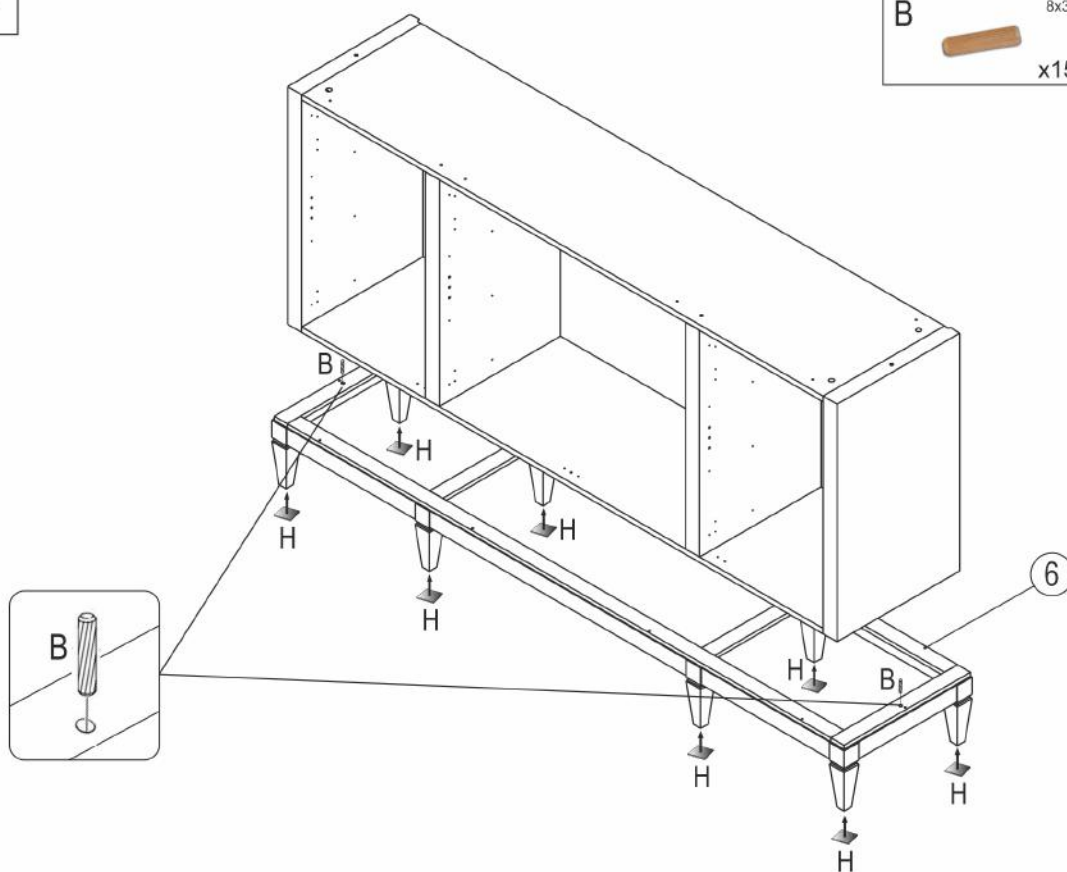

1

2

3

B 8x32
x15

H Фетровые подкладки под опоры
20x20
x8

4

B 8x32
x15

D 3,5x30
x20

5

F Соединительный профиль 882,5x12x8 x1

G Соединительная шайба x8

E 3x16 x65

| № | Ящик (мм) | Кол. | ✓ |
|---|------------|------|---|
| a | 438x100x17 | 1 | |
| b | 375x70x15 | 2 | |
| c | 425x56x15 | 1 | |
| d | 408x395x4 | 1 | |