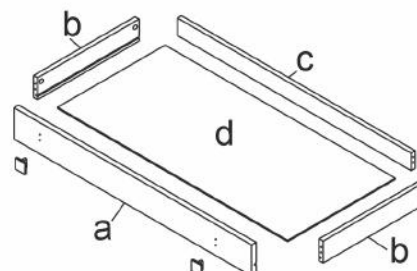

№	Ящик (мм)	Кол.	✓
a	879x100x17	1	
b	375x70x15	2	
c	865x56x15	1	
d	848x395x4	1	

3