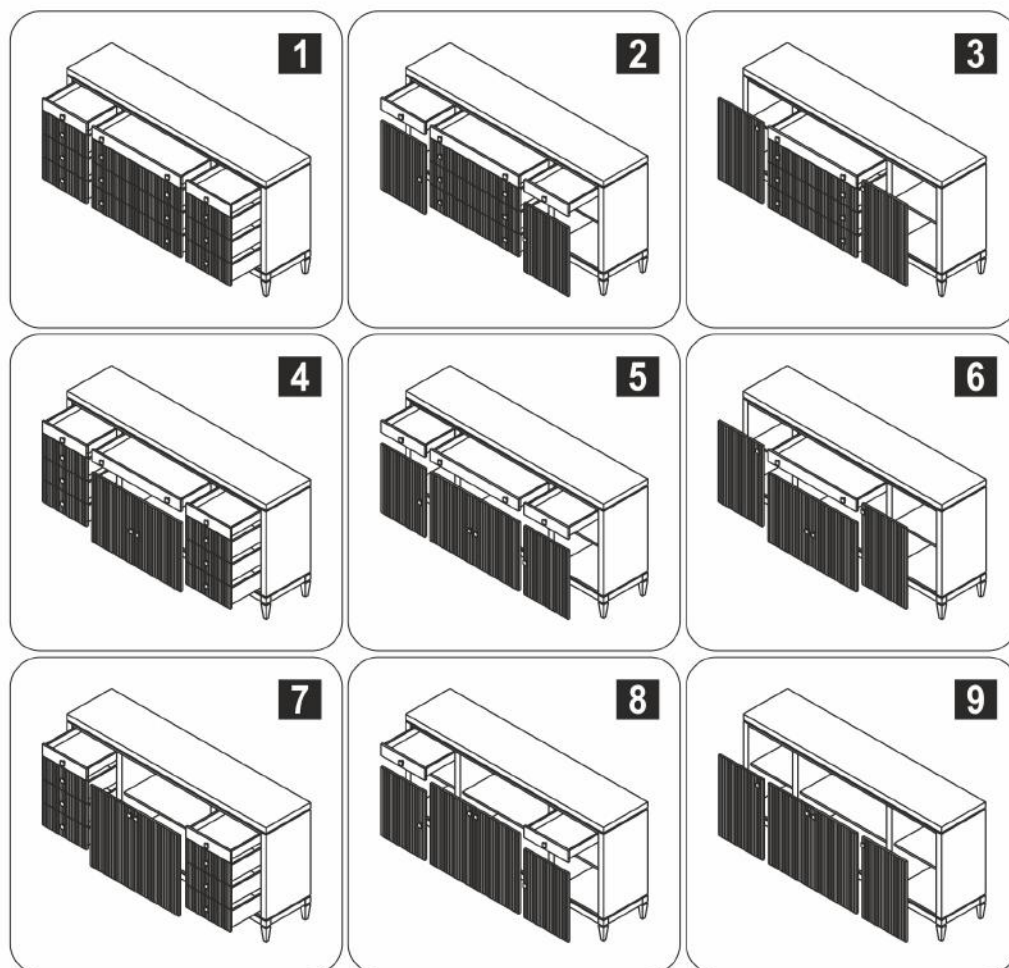

Комод K400

длина 1969 x ширина 440 x высота 1001

D Montageanleitung	GB Assembly instructions
FR Notice de montage	IT Istruzioni di montaggio
NL Handleiding voor de montage	PL Instrukcja montażu
CZ Montážní návod	SK Návod na montáž
HU Szerelési útmutató	RO Instrucțiuni de montaj
TR Montaj talimatı	RU Инструкция по монтажу