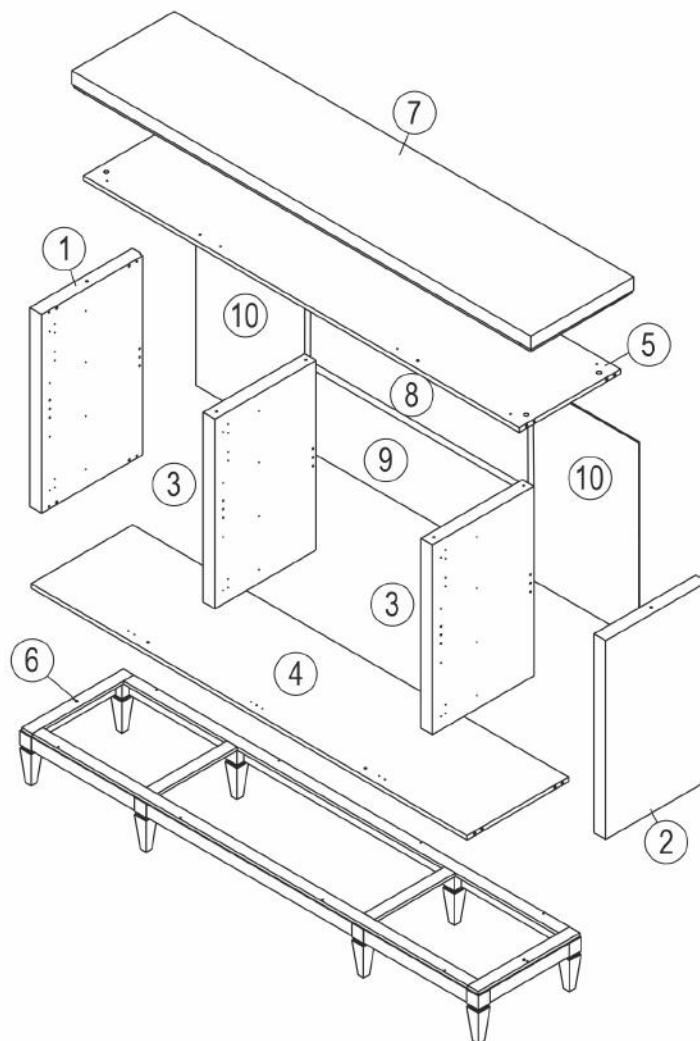

№	Корпус комода (мм)	Кол.	✓
1	737x440x50	1	
2	737x440x50	1	
3	703x435x50	2	
4	1869x435x17	1	
5	1869x435x17	1	
6	1969x440x202	1	
7	1969x440x62	1	
8	925x408x4	1	
9	925x325x4	1	
10	736x486x4	2