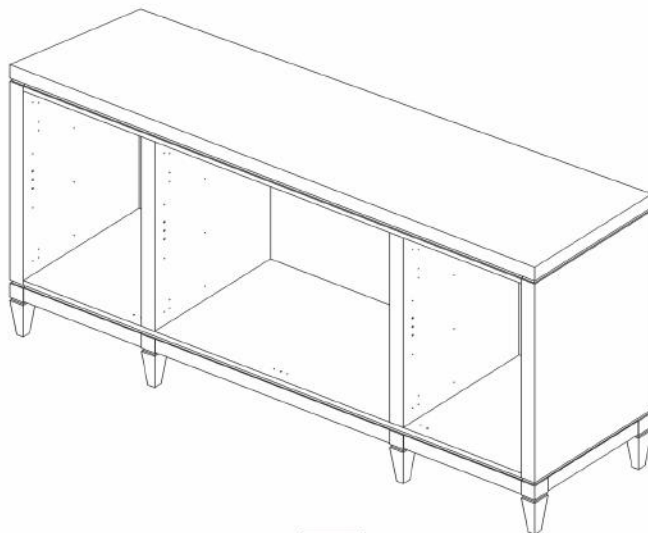

Комод K400

длина 1969 x ширина 440 x высота 1001

- | | |
|---------------------------------------|-----------------------------------|
| D Montageanleitung | GB Assembly instructions |
| FR Notice de montage | IT Istruzioni di montaggio |
| NL Handleiding voor de montage | PL Instrukcja montażu |
| CZ Montážní návod | SK Návod na montáž |
| HU Szerelési útmutató | RO Instrucțiuni de montaj |
| TR Montaj talimatı | RU Инструкция по монтажу |

| | | | | | |
|--|---|---|---|--|---|
| A RASTEX 15/15  x8 | B 8x32  x15 | C дм 7x50  x10 | D 3,5x30  x20 | E 3x16  x65 | F Соединительный профиль 882,5x12x8 x1 |
| G Соединительная шайба  x8 | H Фетровые подкладки под опоры 20x20  x8 | J | K | L | M |