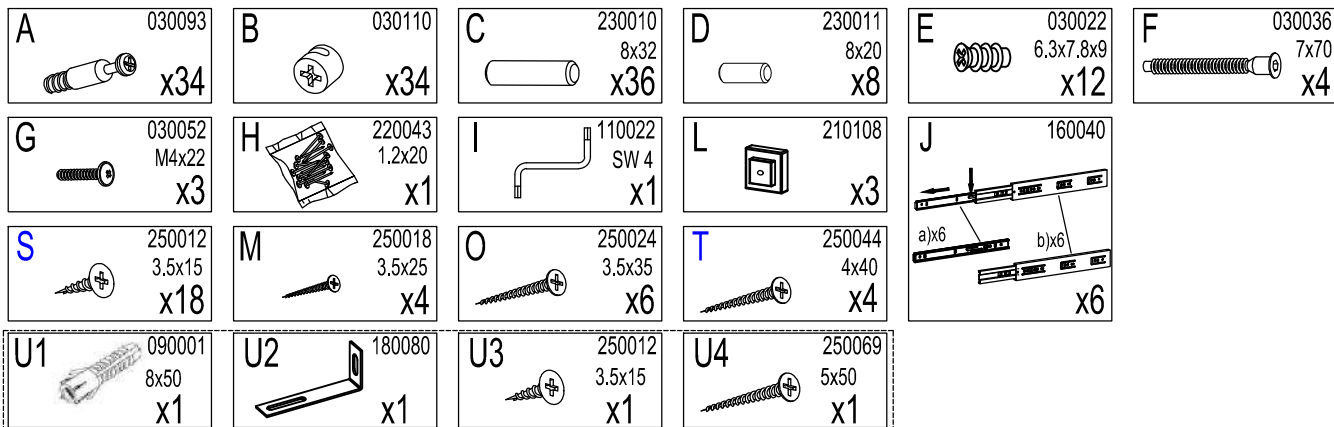

«SanRemi»
<http://www.sanremi.ru>
e-mail: sanremi@list.ru
+7 (812) 920-36-23

120 min

No	Size/MaB (mm)	Qty	✓	No	Size/MaB (mm)	Qty	✓
1	794x324x15	1		11	256x29x29	2	
2	324x121.6x38	2		12	322x181x15	2	
3	108x324x15	1		13	300x80x14	3	
4	108x324x15	1		14	300x80x14	3	
5	970x400x24	1		15	231x80x14	3	
6	600x45x45	2		16	296x120x18	1	
7	600x45x45	2		17	296x120x18	1	
8	970x196x38	1		18	296x120x18	1	
9	970x196x38	1		19	240x292x3	3	
10	322x40x15	2		20	919x105x3.2	1	

2

E 030011
6.1x7.8x13
x8

M 250018
3.5x25
x4

J 160040
b)x4
x4

3

B 030110
x4

F 030036
7x70
x4

I 110022
SW 4
x1

4

A 030093
x8

5

B 030110
x16

6

E 030022
6.3x7.8x9
x4

T 250044
4x40
x4

J 160040
b)x2
x2