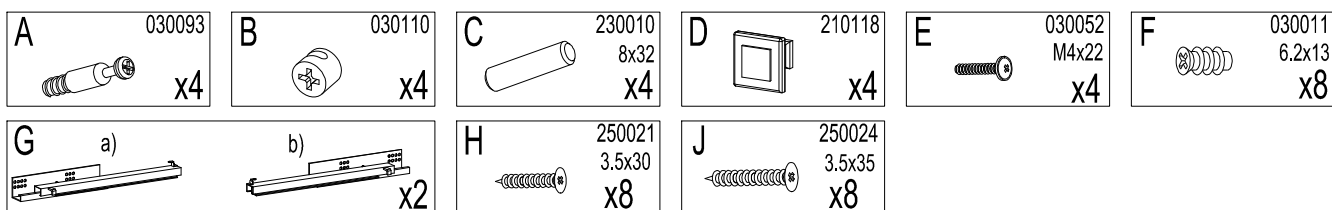

- | | | | |
|-----------|------------------------------------|-----------|---------------------------------|
| D | Montageanleitung | GB | Assembly instructions |
| FR | Notice de montage | IT | Istruzioni di montaggio |
| NL | Handleiding voor de montage | PL | Instrukcja montażu |
| CZ | Montážní návod | SK | Návod na montáž |
| HU | Szerelési útmutató | RO | Instrukțiunile de montaj |
| TR | Montaj talimatı | RU | Инструкция по монтажу |

No	Size/MaB (mm)	Qty	✓	No	Size/MaB (mm)	Qty	✓
1	769x 142x 18	2		4	734x 92x 14	2	
2	300x 100x 14	2		5	743x 292x 3	2	
3	300x 100x 14	2		6	260x 28x 20	4	

2	F		030011 6.2x13 x8	G	a)		b)		x2	H		250021 3.5x30 x8