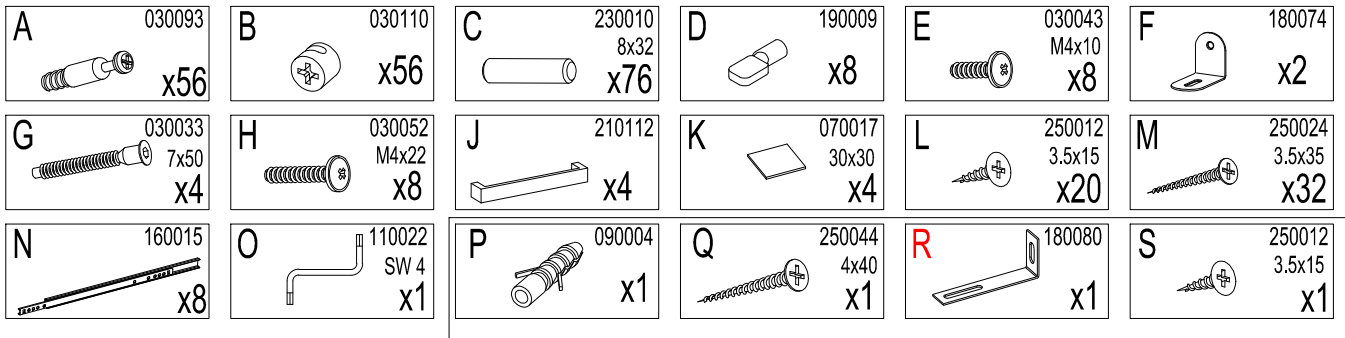

- |           |                                    |           |                                |
|-----------|------------------------------------|-----------|--------------------------------|
| <b>D</b>  | <b>Montageanleitung</b>            | <b>GB</b> | <b>Assembly instructions</b>   |
| <b>FR</b> | <b>Notice de montage</b>           | <b>IT</b> | <b>Istruzioni di montaggio</b> |
| <b>NL</b> | <b>Handleiding voor de montage</b> | <b>PL</b> | <b>Instrukcja montażu</b>      |
| <b>CZ</b> | <b>Montážní návod</b>              | <b>SK</b> | <b>Návod na montáž</b>         |
| <b>HU</b> | <b>Szerelési útmutató</b>          | <b>RO</b> | <b>Instrukțiuni de montaj</b>  |
| <b>TR</b> | <b>Montaj talimatı</b>             | <b>RU</b> | <b>Инструкция по монтажу</b>   |

**x4**

No	Size/MaB (mm)	Qty	✓	No	Size/MaB (mm)	Qty	✓
1	1489x420x24	1		13	1328x56x24	1	
2	591x288x15	2		14	280x56x24	2	
3	1400x378x15	1		15	1328x56x15	1	
4	455x378x15	1		16	120x60x60	4	
5	440x378x15	1		17	308x36x24	8	
6	440x378x15	1		18	449x398x3	2	
7	455x378x15	1		19	449x601x3	1	
8	455x56x18	1		20	313x195x18	4	
9	399x56x18	1		21	350x150x14	4	
10	399x56x18	1		22	283x150x14	4	
11	455x56x18	1		23	350x150x14	4	
12	1328x56x18	1		24	342x292x3	4	

1

2

- A** 030093  
 x28
- C** 230010  
8x32  
 x20
- L** 250012  
3.5x15  
 x16
- M** 250024  
3.5x35  
 x16
- N** 160015  
 x8

3

- B** 030110  
 x8

- K** 070017  
30x30  
 x4

4

4