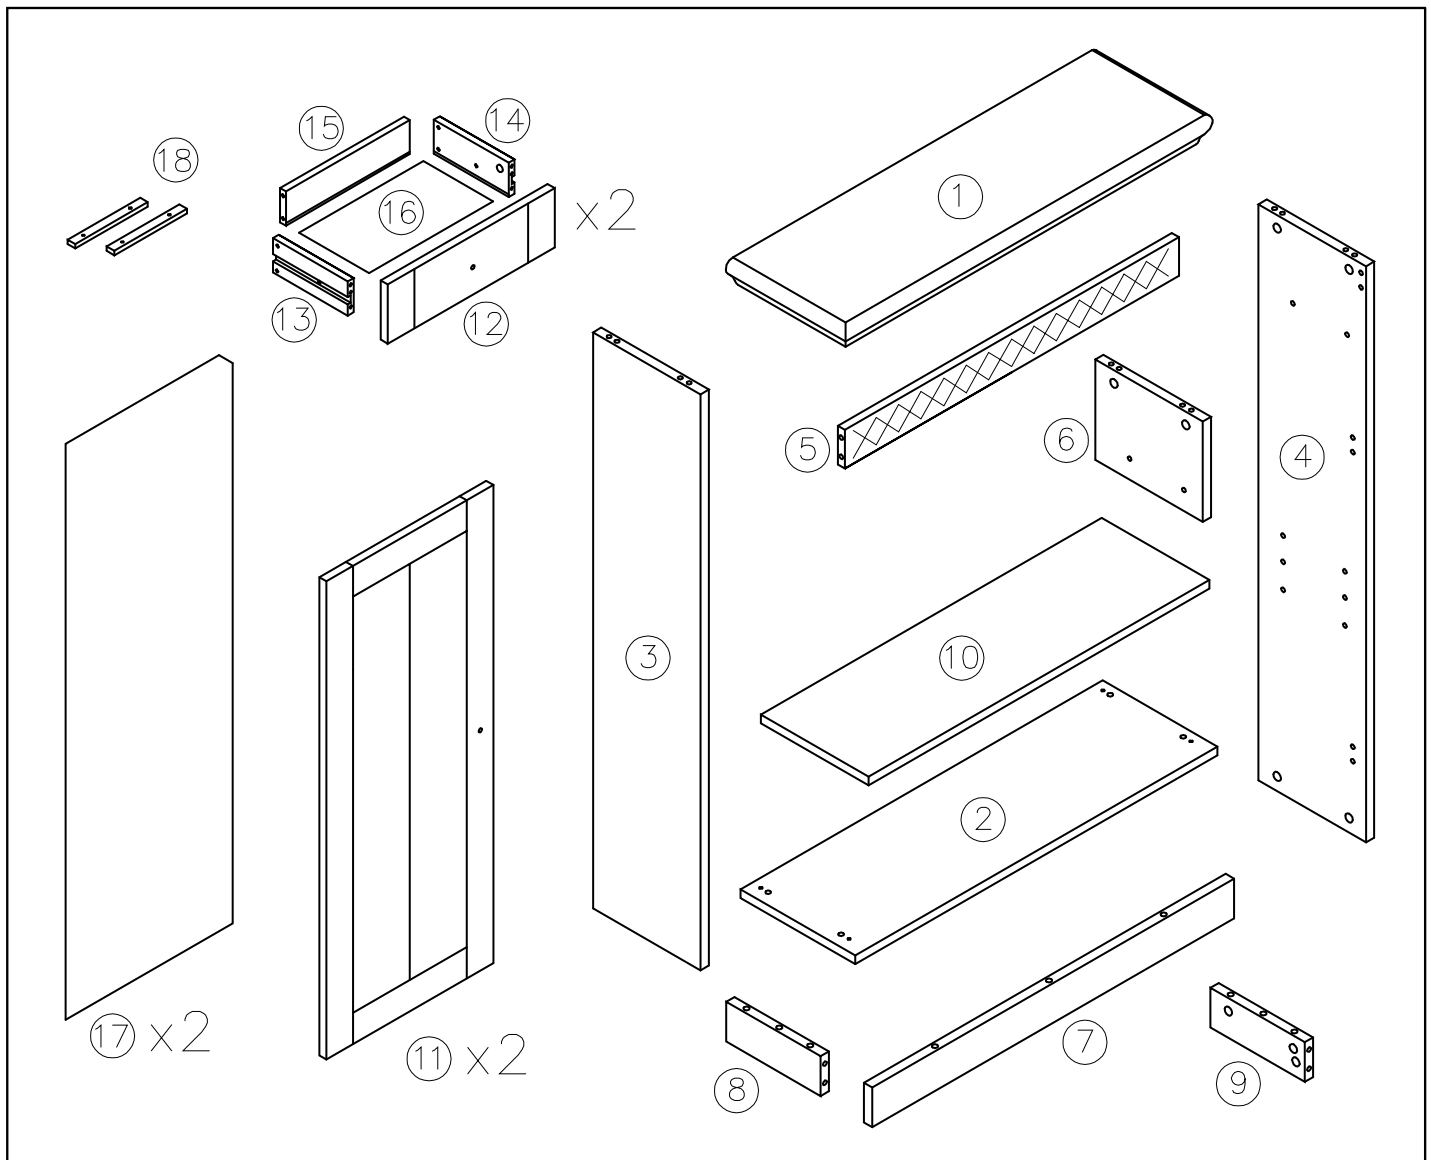

# Д-2182 Комод 2дв. + 2ящ.

Nr	Size/MaB (mm)	Qty	✓
1	788 x 365 x 22	1	
2	778 x 360 x 15	1	
3	1086 x 350 x 15	1	
4	1086 x 350 x 15	1	
5	728 x 60 x 15	1	
6	180 x 328 x 15	1	
7	778 x 60 x 15	1	
8	325 x 60 x 15	1	
9	325 x 60 x 15	1	
10	727 x 329 x 15	1	
11	900 x 360 x 15	2	
12	360 x 120 x 15	2	
13	310 x 90 x 12	2	
14	310 x 90 x 12	2	
15	314 x 90 x 12	2	
16	306 x 322 x 3,2	2	
17	1104 x 373 x 3,2	2	
18	328 x 24 x 8	2	

A		8x30	27
B		15x12	18
C		12x10	4
D		7x24	22
E			4
F		5,8x8	4
G		5,8x19	4
H		M4x10	4
I		3,5x35	8
J			4
K			4
L		M4x18	4
M			4
N			4
O		3,5x15	8
P		1084mm	1
R		1,2x20	50
S			1

1

2

-  A x 10
-  E x 4
-  F x 4
-  G x 4
-  N x 4