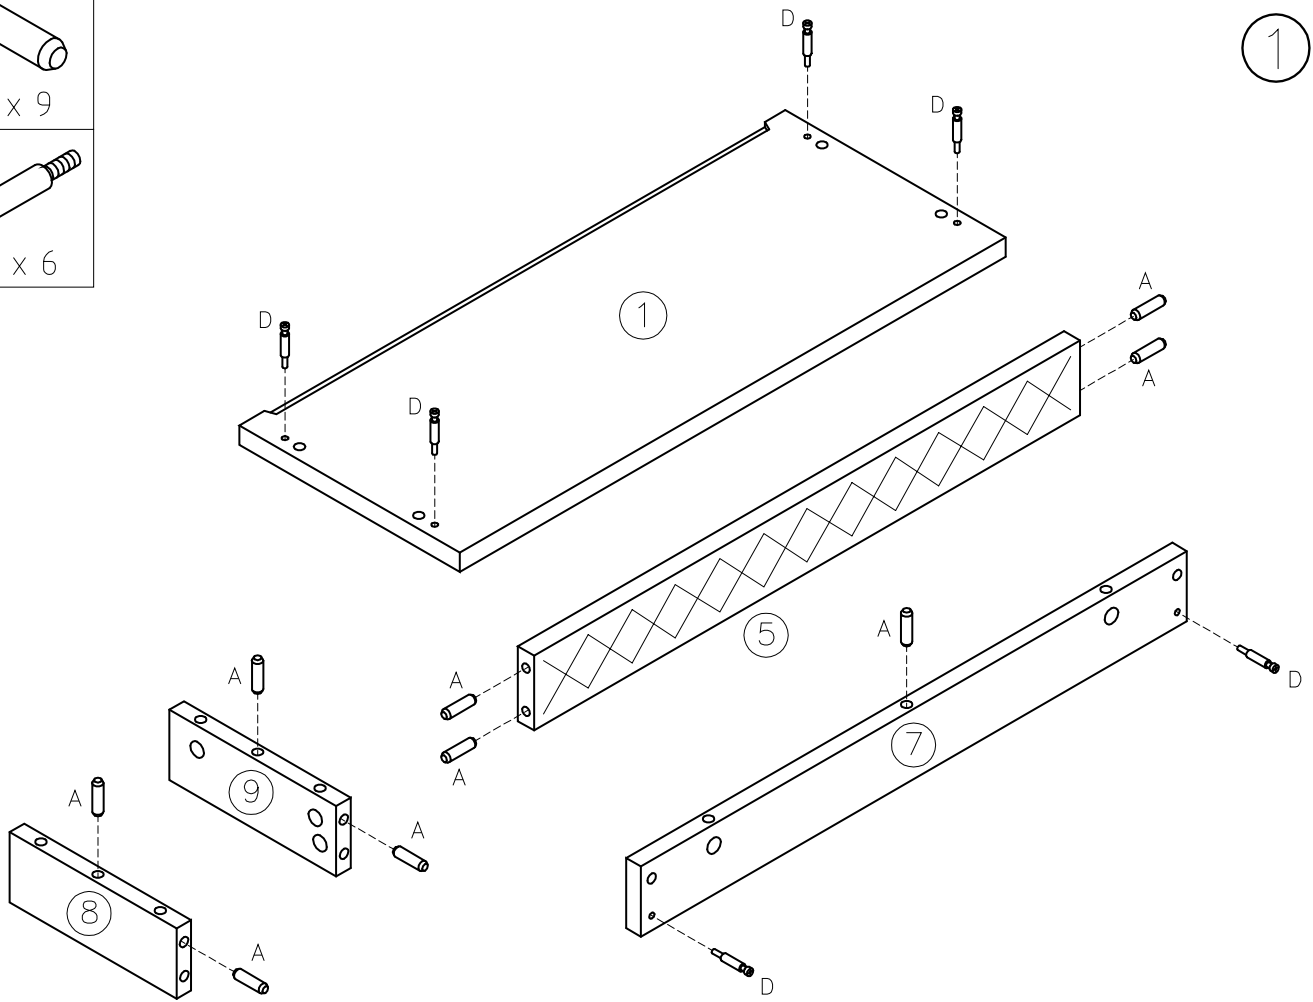

# Д-2182 Комод 2дв. + 2ящ.

Nr	Size/MaB (mm)	Qty	✓
1	788 x 365 x 22	1	
2	778 x 360 x 15	1	
3	1086 x 350 x 15	1	
4	1086 x 350 x 15	1	
5	728 x 60 x 15	1	
6	180 x 328 x 15	1	
7	778 x 60 x 15	1	
8	325 x 60 x 15	1	
9	325 x 60 x 15	1	
10	727 x 329 x 15	1	
11	900 x 360 x 15	2	
12	360 x 120 x 15	2	
13	310 x 90 x 12	2	
14	310 x 90 x 12	2	
15	314 x 90 x 12	2	
16	306 x 322 x 3,2	2	
17	1104 x 373 x 3,2	2	
18	328 x 24 x 8	2	

A		8x30	27
B		15x12	18
C		12x10	4
D		7x24	22
E			4
F		5,8x8	4
G		5,8x19	4
H		M4x10	4
I		3,5x35	8
J			4
K			4
L		M4x18	4
M			4
N			4
O		3,5x15	8
P		1084mm	1
R		1,2x20	50
S			1

1

2

-  A x 10
-  E x 4
-  F x 4
-  G x 4
-  N x 4