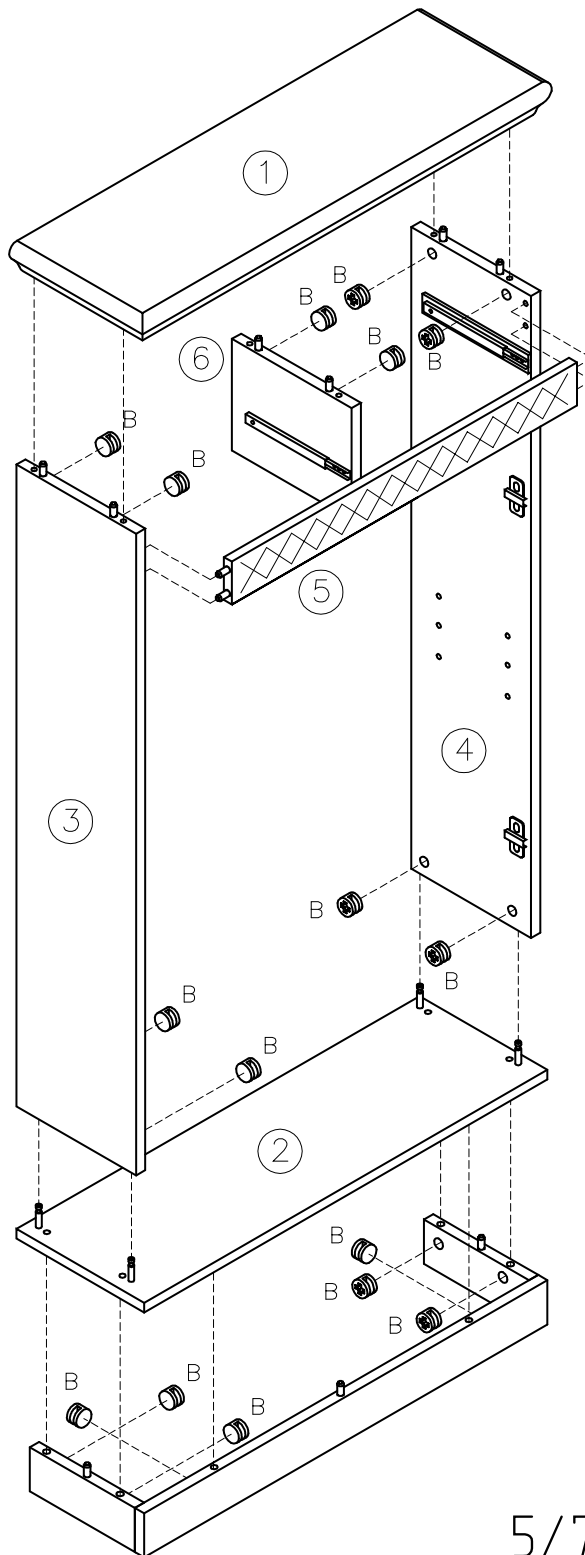

# Д-2182 Комод 2дв. + 2ящ.

Nr	Size/MaB (mm)	Qty	✓
1	788 x 365 x 22	1	
2	778 x 360 x 15	1	
3	1086 x 350 x 15	1	
4	1086 x 350 x 15	1	
5	728 x 60 x 15	1	
6	180 x 328 x 15	1	
7	778 x 60 x 15	1	
8	325 x 60 x 15	1	
9	325 x 60 x 15	1	
10	727 x 329 x 15	1	
11	900 x 360 x 15	2	
12	360 x 120 x 15	2	
13	310 x 90 x 12	2	
14	310 x 90 x 12	2	
15	314 x 90 x 12	2	
16	306 x 322 x 3,2	2	
17	1104 x 373 x 3,2	2	
18	328 x 24 x 8	2	

A		8x30	27
B		15x12	18
C		12x10	4
D		7x24	22
E			4
F		5,8x8	4
G		5,8x19	4
H		M4x10	4
I		3,5x35	8
J			4
K			4
L		M4x18	4
M			4
N			4
O		3,5x15	8
P		1084mm	1
R		1,2x20	50
S			1

1

2

-  A x 10
-  E x 4
-  F x 4
-  G x 4
-  N x 4

3

-  A x 8
-  C x 4
-  D x 4
-  K x 2
-  I x 8
-  L x 2

4

B x 2

5

B x 16

6

-  0 x 8
-  M x 4
-  K x 2
-  L x 2

7

-  R x 50
-  P x 1
-  S x 1

8

H x 4

J x 4

9