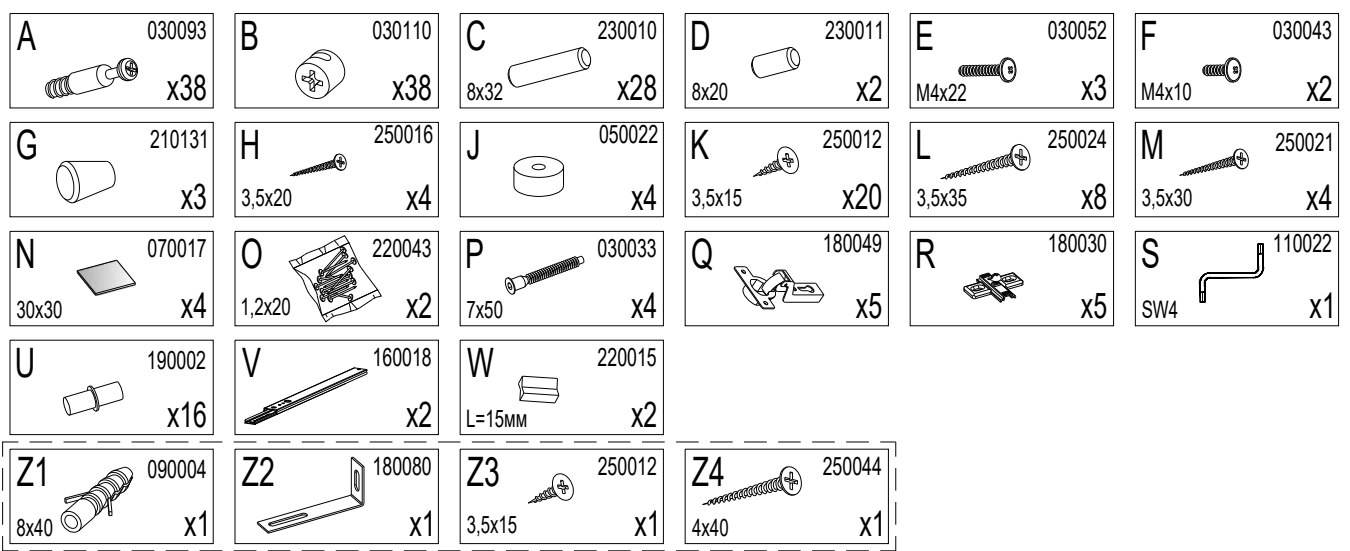

a

b

c

- |                                       |                                   |
|---------------------------------------|-----------------------------------|
| <b>D</b> Montageanleitung             | <b>GB</b> Assembly instructions   |
| <b>FR</b> Notice de montage           | <b>IT</b> Istruzioni di montaggio |
| <b>NL</b> Handleiding voor de montage | <b>PL</b> Instrukcja montażu      |
| <b>CZ</b> Montážní návod              | <b>SK</b> Návod na montáž         |
| <b>HU</b> Szerelési útmutató          | <b>RO</b> Instrucțiuni de montaj  |
| <b>TR</b> Montaj talimatı             | <b>RU</b> Инструкция по монтажу   |

1-8

**EAC**

0  
10  
20  
30  
40  
50  
60  
70  
80  
90  
100  
110  
120  
130  
140  
150  
160  
170  
180

| No | Size/MaB (mm) | Qty | ✓ | No | Size/MaB (mm) | Qty | ✓ |
|----|---------------|-----|---|----|---------------|-----|---|
| 1  | 1078x489x18   | 1   |   | 14 | 1965x40x40    | 1   |   |
| 2  | 489x489x18    | 1   |   | 15 | 1965x40x40    | 1   |   |
| 3  | 494x377x15    | 4   |   | 16 | 1965x40x40    | 1   |   |
| 4  | 1132x514x3    | 1   |   | 17 | 1965x40x40    | 1   |   |
| 5  | 696x514x3     | 1   |   | 18 | 443x140x14    | 1   |   |
| 6  | 1815x320x15   | 1   |   | 19 | 489x161x18    | 1   |   |
| 7  | 1815x320x15   | 1   |   | 20 | 438x40x18     | 2   |   |
| 8  | 607x50x24     | 1   |   | 21 | 452x302x3     | 1   |   |
| 9  | 591x416x18    | 1   |   | 22 | 432x50x24     | 1   |   |
| 10 | 495x377x15    | 1   |   | 23 | 432x50x24     | 1   |   |
| 11 | 494x36x18     | 1   |   | 24 | 310x140x14    | 1   |   |
| 12 | 494x36x18     | 2   |   | 25 | 310x140x14    | 1   |   |
| 13 | 495x382x15    | 1   |   |    |               |     |   |

7

D 230011  
8x20 x2

P 030033  
7x50 x4

S 110022  
SW4 x1

L 250024  
3,5x35 x6

8

O 220043  
1,2x20 x2

9

Z2 180080  
x1

Z3 250012  
3,5x15 x1

Z4 250044  
4x40 x1