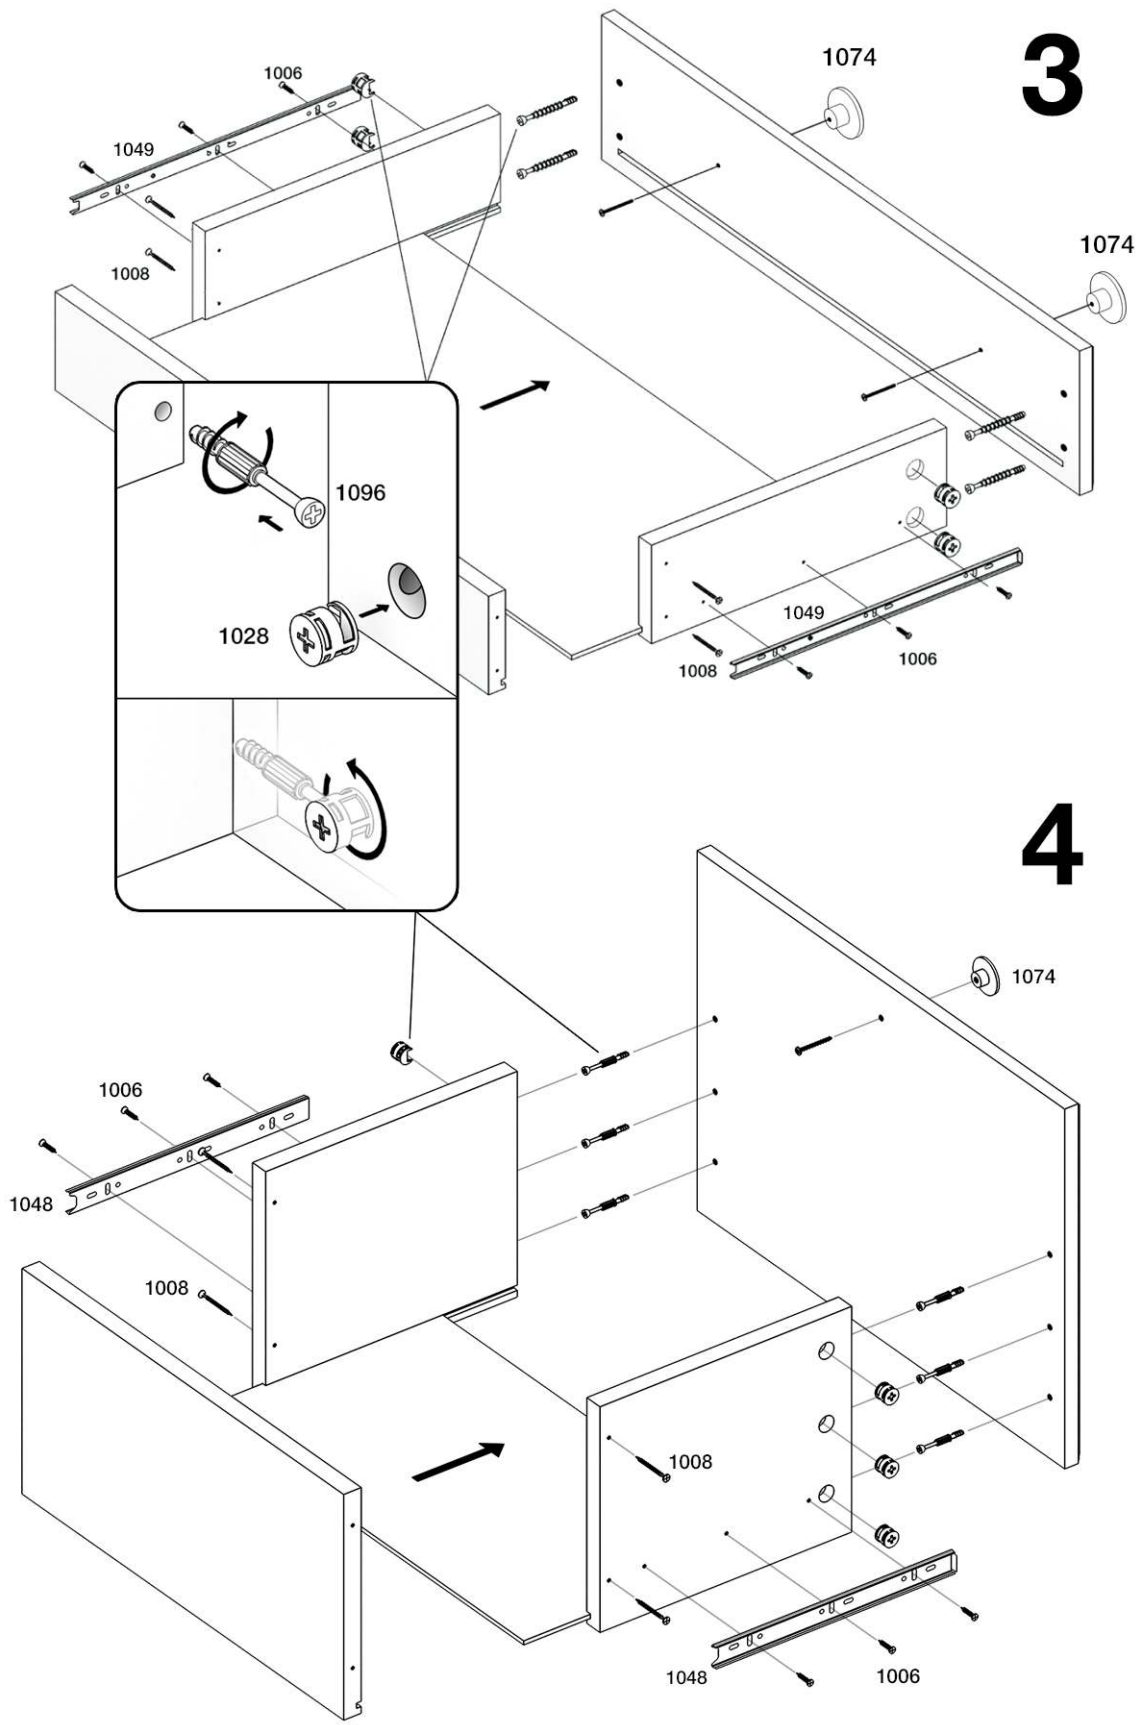

АЙНО

Шкаф 2-створчатый №5

 **TIMBERICA**

RU Инструкция по сборке

EN Assembly instruction

FI Koontaohje

1006
52

1097
45

1047
2

1042
1

1099
2

1024
3

1048
1

1049
1

9

10