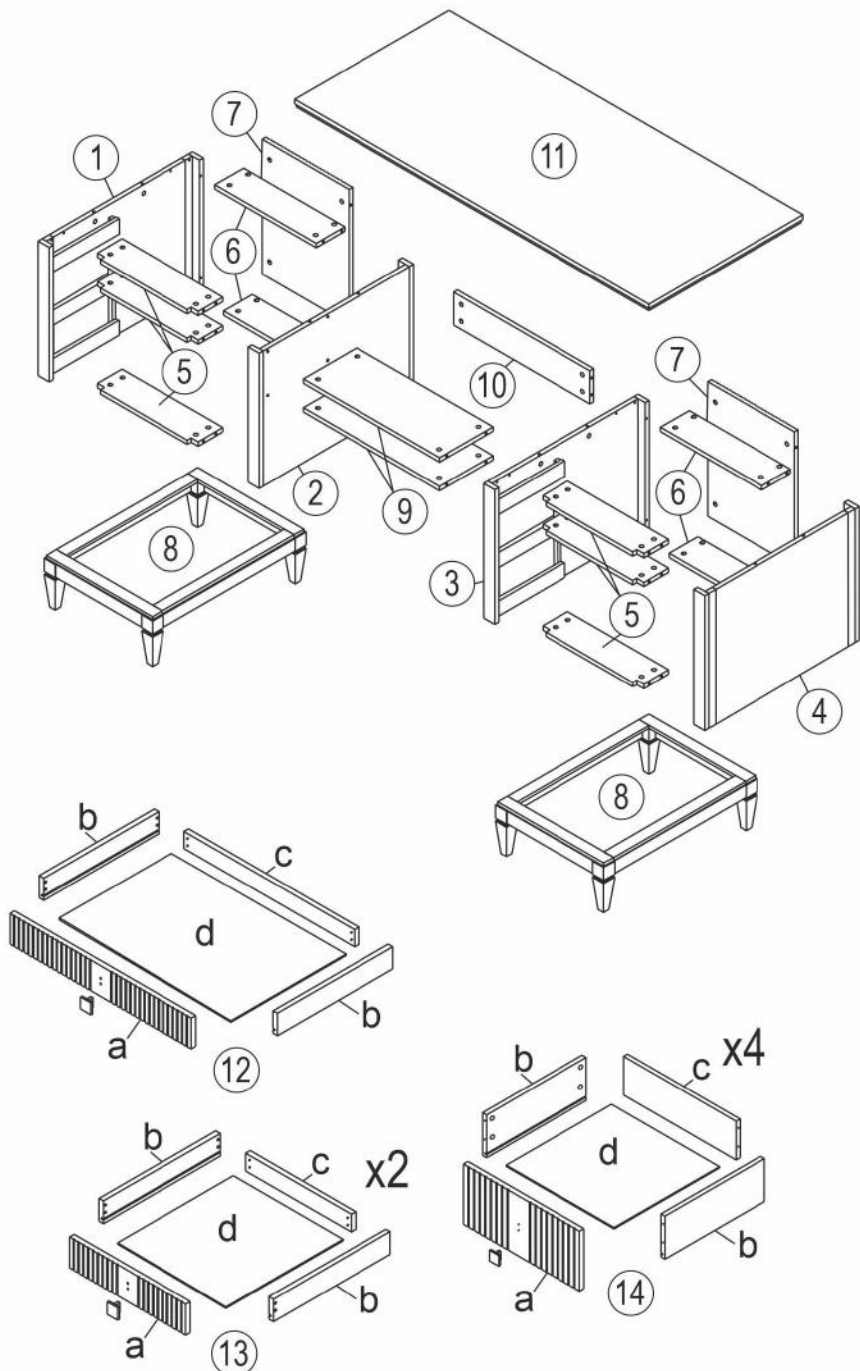

Стол письменный Ф207
длина 1606 x ширина 700 x высота 760

- | | | | |
|-----------|-----------------------------|-----------|-------------------------|
| D | Montageanleitung | GB | Assembly instructions |
| FR | Notice de montage | IT | Istruzioni di montaggio |
| NL | Handleiding voor de montage | PL | Instrukcja montażu |
| CZ | Montážní návod | SK | Návod na montáž |
| HU | Szerelési útmutató | RO | Instrucțiuni de montaj |
| TR | Montaj talimatı | RU | Инструкция по монтажу |

№	Корпус стола (мм)	Кол.	✓
1	528x700x50	1	
2	528x700x50	1	
3	528x700x50	1	
4	528x700x50	1	
5	459x130x17	6	
6	459x130x16	4	
7	528x394x17	2	
8	494x700x202	2	
9	618x242x17	2	
10	618x130x17	1	
11	1606x700x30	1	

№	Ящик 12 (мм)	Кол.	✓
a	612x90x17	1	
b	375x65x15	2	
c	606x51x15	1	
d	587x395x4	1	

№	Ящик 13 (мм)	Кол.	✓
a	388x90x17	1	
b	375x65x15	2	
c	382x51x15	1	
d	365x395x4	1	

№	Ящик 14 (мм)	Кол.	✓	
a	388x186x17	1		
b	375x140x15	2		
c	382x126x15	1		
d	365x395x4	1		

1

3

4

5

5

6

13

14