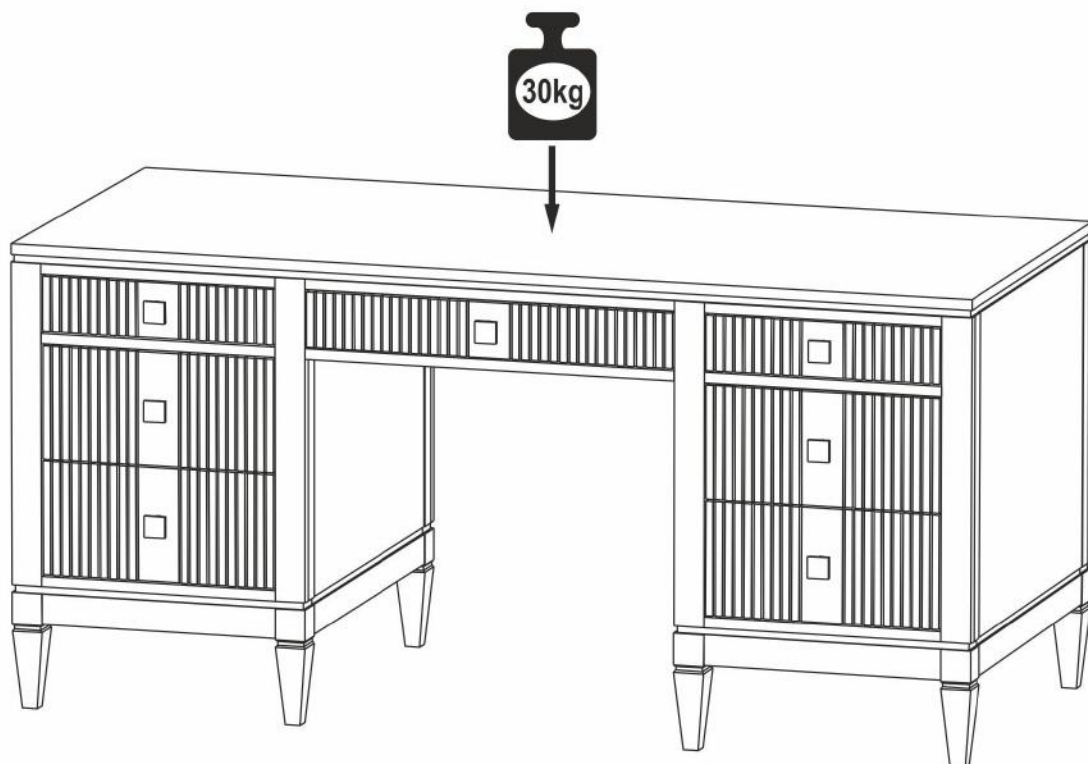

Стол письменный Ф207
длина 1606 x ширина 700 x высота 760

- | | | | |
|-----------|-----------------------------|-----------|-------------------------|
| D | Montageanleitung | GB | Assembly instructions |
| FR | Notice de montage | IT | Istruzioni di montaggio |
| NL | Handleiding voor de montage | PL | Instrukcja montażu |
| CZ | Montážní návod | SK | Návod na montáž |
| HU | Szerelési útmutató | RO | Instrucțiuni de montaj |
| TR | Montaj talimatı | RU | Инструкция по монтажу |

№	Корпус стола (мм)	Кол.	✓
1	528x700x50	1	
2	528x700x50	1	
3	528x700x50	1	
4	528x700x50	1	
5	459x130x17	6	
6	459x130x16	4	
7	528x394x17	2	
8	494x700x202	2	
9	618x242x17	2	
10	618x130x17	1	
11	1606x700x30	1	

№	Ящик 12 (мм)	Кол.	✓
a	612x90x17	1	
b	375x65x15	2	
c	606x51x15	1	
d	587x395x4	1	

№	Ящик 13 (мм)	Кол.	✓
a	388x90x17	1	
b	375x65x15	2	
c	382x51x15	1	
d	365x395x4	1	

№	Ящик 14 (мм)	Кол.	✓	
a	388x186x17	1		
b	375x140x15	2		
c	382x126x15	1		
d	365x395x4	1		