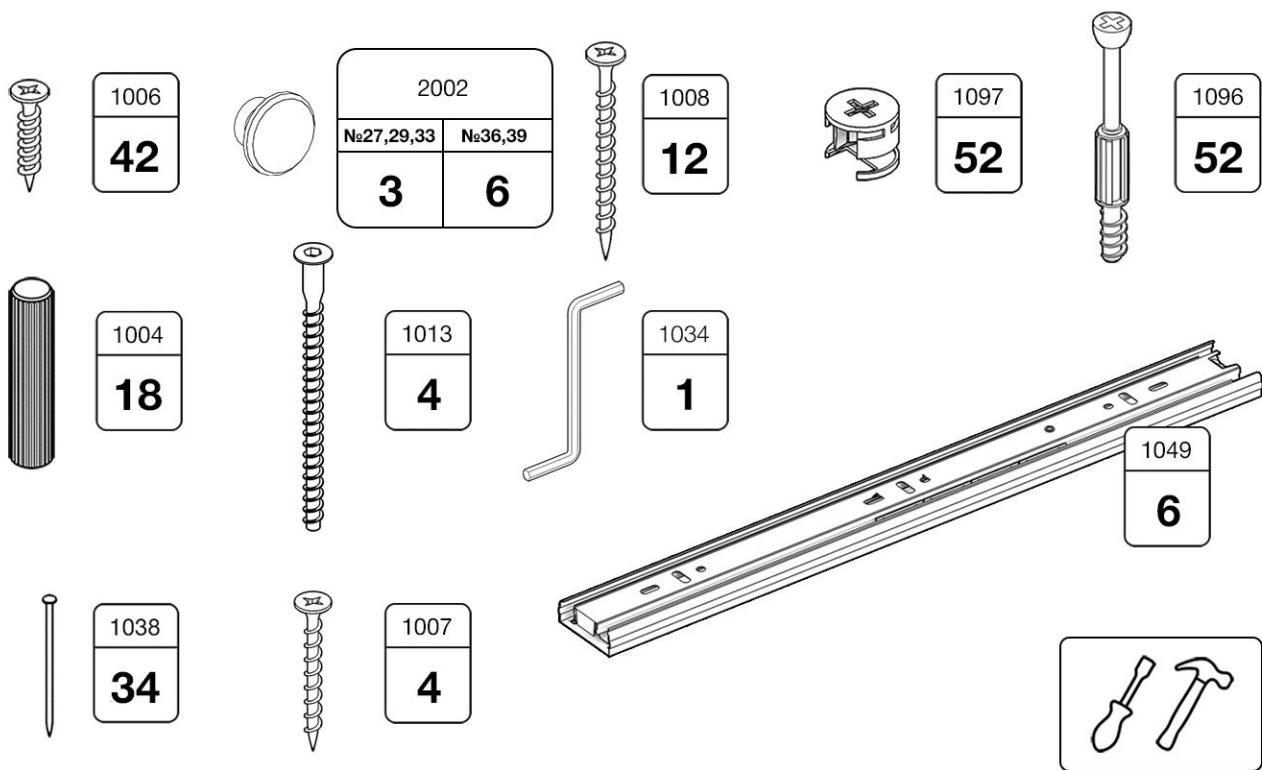

# Грета

Комод №27, №29, №33, №36, №39

 **TIMBERICA**

**RU** Инструкция по сборке

**EN** Assembly instruction

**FI** Koontaohje

**1**