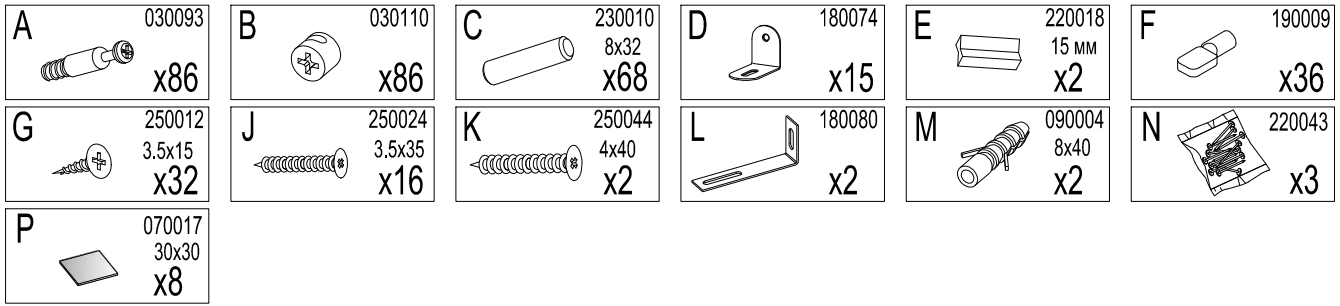

- |           |                                    |           |                                |
|-----------|------------------------------------|-----------|--------------------------------|
| <b>D</b>  | <b>Montageanleitung</b>            | <b>GB</b> | <b>Assembly instructions</b>   |
| <b>FR</b> | <b>Notice de montage</b>           | <b>IT</b> | <b>Istruzioni di montaggio</b> |
| <b>NL</b> | <b>Handleiding voor de montage</b> | <b>PL</b> | <b>Instrukcja montażu</b>      |
| <b>CZ</b> | <b>Montážní návod</b>              | <b>SK</b> | <b>Návod na montáž</b>         |
| <b>HU</b> | <b>Szerelési útmutató</b>          | <b>RO</b> | <b>Instrukțiuni de montaj</b>  |
| <b>TR</b> | <b>Montaj talimatı</b>             | <b>RU</b> | <b>Инструкция по монтажу</b>   |

№	Size/MaB (mm)	Qty	√
2	1398x363x15	1	
5	1700x332x15	2	
6	429x332x15	3	
7	1398x363x15	1	
8	1700x55x18	1	
9	1700x55x18	1	
10	1700x55x18	2	
11	60x55x24	2	
12	60x55x24	2	
13	1430x44x24	1	
14	379x44x24	1	
15	379x44x24	1	
16	389x60x18	3	
17	334x60x18	2	
18	205x55x55	4	
19	205x55x55	2	
20	205x55x55	2	
21	429x76x18	3	
22	389x56x15	6	
23	248x56x15	4	
24	428x331x15	9	
25	1079x89x8	15	
26	637x89x8	15	
27	1079x52x8	1	
28	637x52x8	1	
29	1700x340x30	1	
30	1700x340x30	1	

1	A	030093 x70	C	230010 8x32 x66	D	180074 x15	G	250012 3.5x15 x15
								

2

B	030110
	x42

3

A	030093	B	030110	E	220018
	x8		x8		15 MM
					x2
G	250012	J	250024		
	3.5x15		3.5x35		
	x7		x8		

4	A	030093	B	030110	C	230010	G	250012	J	250024	P	070017
		x8		x20		8x32		3.5x15		3.5x35		30x30
						x2		x8		x8		x8