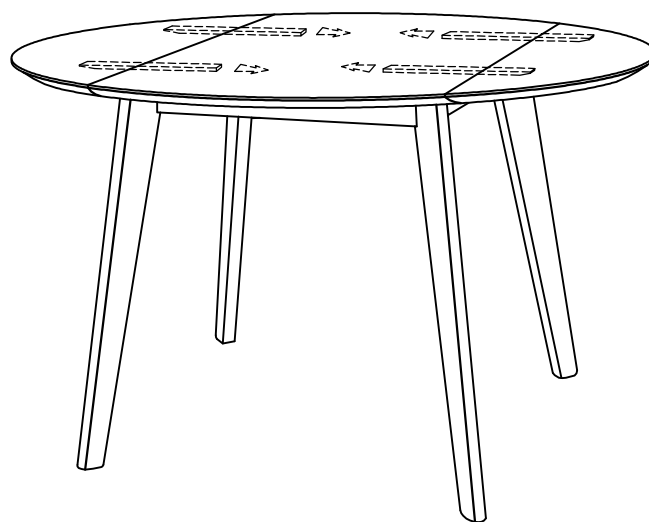

А	винт М8х80 в комплекте с шайбами 	8 шт.
В	ключ универсальный 	1 шт.

Список комплектующих

1	крышка стола	1 шт.
2	ножки стола	4 шт.

Вид собранного стола

Шаг 1

Шаг 2

Шаг 3