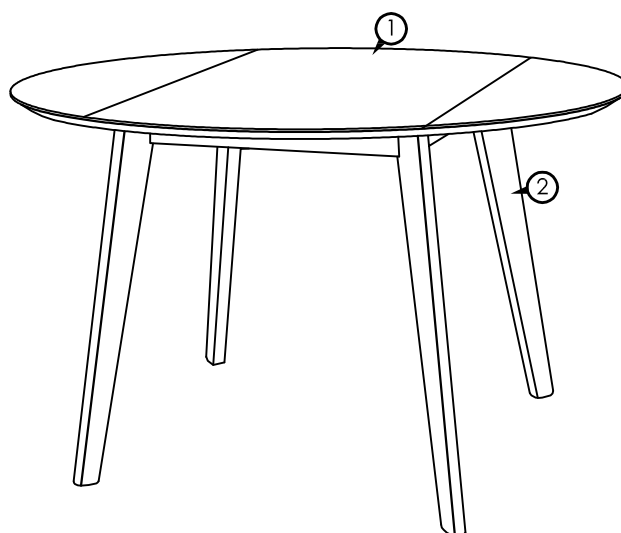

А	винт М8х80 в комплекте с шайбами 	8 шт.
В	ключ универсальный 	1 шт.

Список комплектующих

1	крышка стола	1 шт.
2	ножки стола	4 шт.

Вид собранного стола

Шаг 1

Шаг 2

Шаг 3