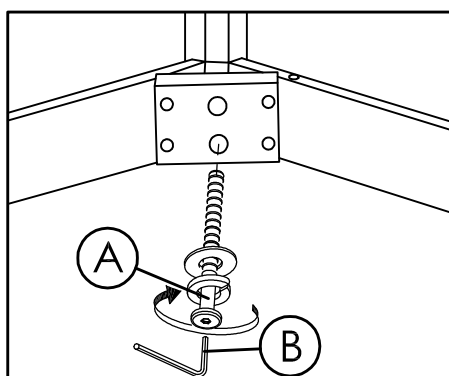

А	винт М8х80 в комплекте с шайбами 	8 шт.
В	ключ универсальный 	1 шт.

Список комплектующих

1	крышка стола	1 шт.
2	ножки стола	4 шт.

Вид собранного стола

Шаг 1

Шаг 2

Шаг 3