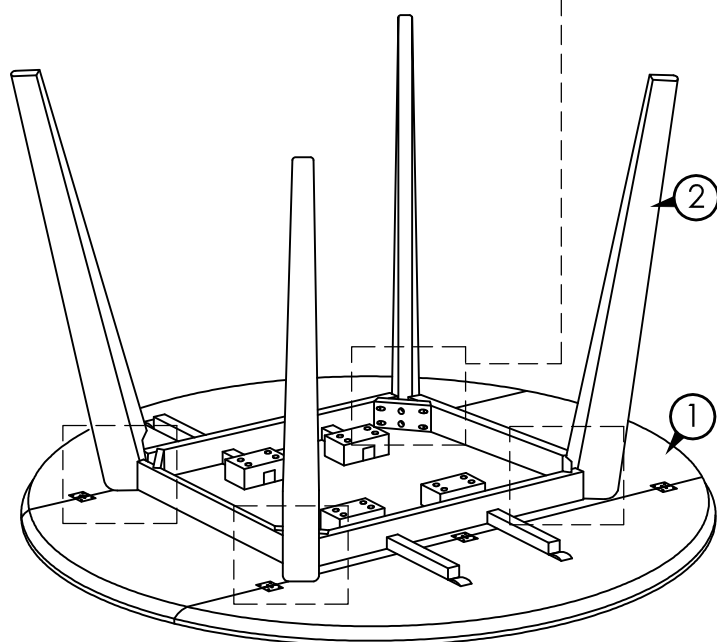

А	винт М8х80 в комплекте с шайбами 	8 шт.
В	ключ универсальный 	1 шт.

Список комплектующих

1	крышка стола	1 шт.
2	ножки стола	4 шт.

Вид собранного стола

Шаг 1

Шаг 2

Шаг 3