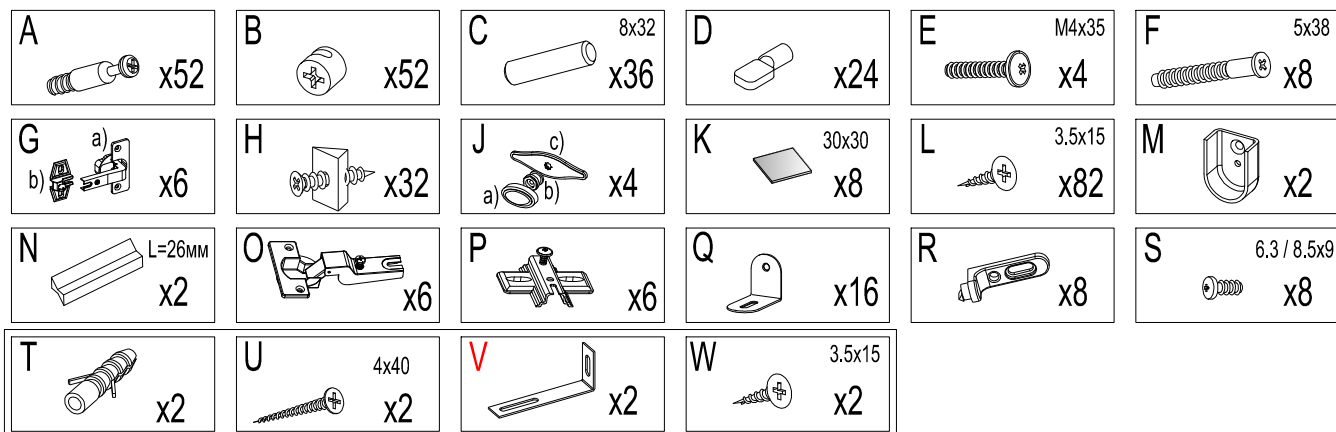

- | | | | |
|-----------|------------------------------------|-----------|--------------------------------|
| D | Montageanleitung | GB | Assembly instructions |
| FR | Notice de montage | IT | Istruzioni di montaggio |
| NL | Handleiding voor de montage | PL | Instrukcja montażu |
| CZ | Montážní návod | SK | Návod na montáž |
| HU | Szerelési útmutató | RO | Instruktluni de montaj |
| TR | Montaj talimatı | RU | Инструкция по монтажу |

No	Size/MaB (mm)	Qty	✓	No	Size/MaB (mm)	Qty	✓
1	2169x46x35	1		15	120x60x60	4	
2	598x46x35	1		16	120x60x60	2	
3	598x46x35	1		17	120x60x60	2	
4	2139x583x15	1		18	443x56x24	2	
5	1956x558x15	1		19	1007x56x24	1	
6	1941x558x15	1		20	460x56x24	2	
7	1956x558x15	1		21	460x56x15	2	
8	2083x558x15	1		22	443x56x15	2	
9	1035x76x24	2		23	1007x56x15	1	
10	1034x545x15	4		24	1894x500x18	2	
11	1029x40x24	1		25	1894x500x18	2	
12	1956x56x18	1		26	942x521x3	8	
13	1956x56x18	1		27	931x17x7	4	
14	2013x56x18	1					

1

10

B  x17

D  x24

R  x4

S  6.3 / 8.5x9
x4

L  3.5x15
x2

11