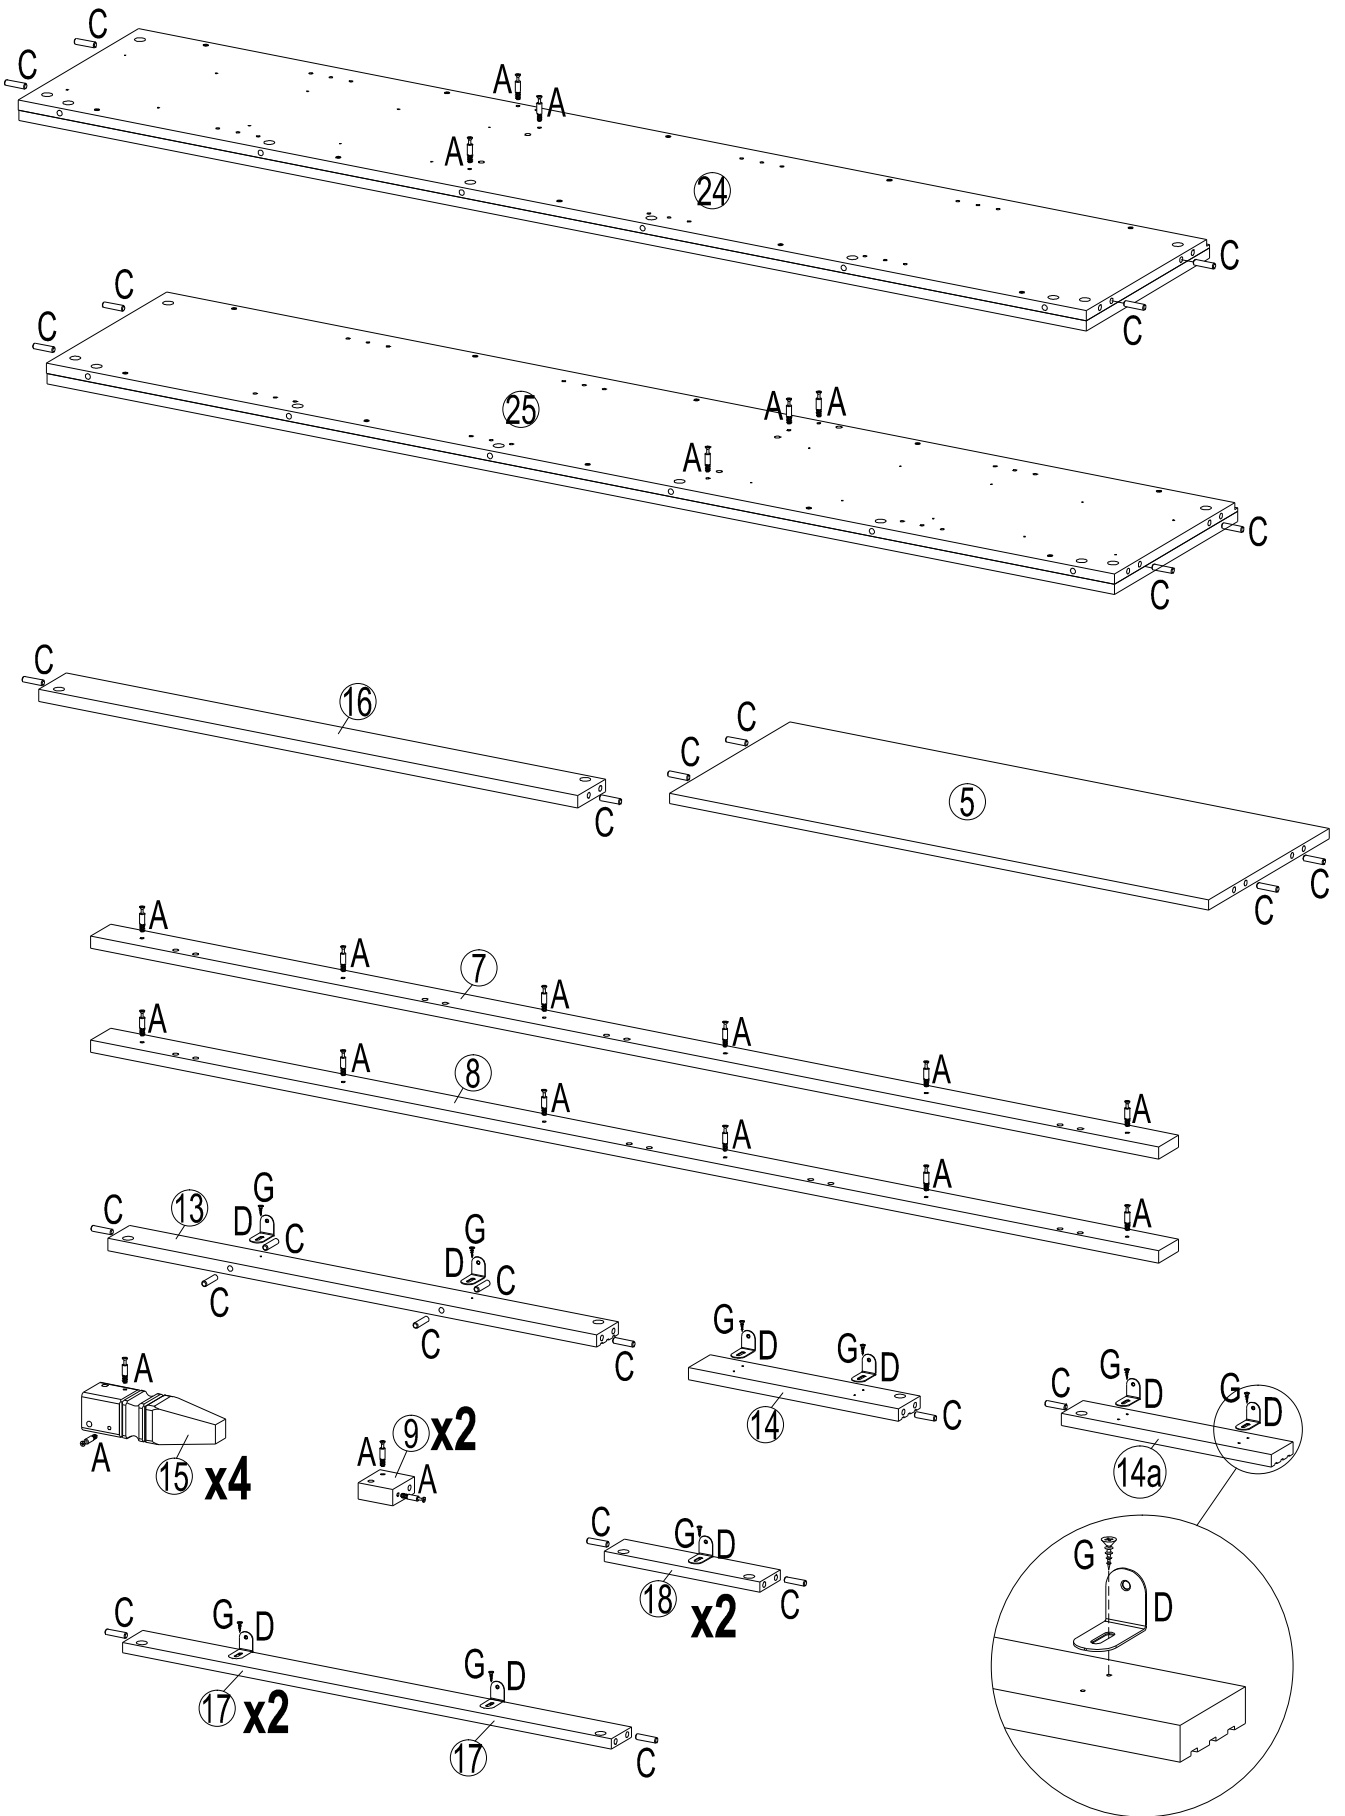

- |           |                                    |           |                                |
|-----------|------------------------------------|-----------|--------------------------------|
| <b>D</b>  | <b>Montageanleitung</b>            | <b>GB</b> | <b>Assembly instructions</b>   |
| <b>FR</b> | <b>Notice de montage</b>           | <b>IT</b> | <b>Istruzioni di montaggio</b> |
| <b>NL</b> | <b>Handleiding voor de montage</b> | <b>PL</b> | <b>Instrukcja montażu</b>      |
| <b>CZ</b> | <b>Montážní návod</b>              | <b>SK</b> | <b>Návod na montáž</b>         |
| <b>HU</b> | <b>Szerelési útmutató</b>          | <b>RO</b> | <b>Instruktluni de montaj</b>  |
| <b>TR</b> | <b>Montaj talimatı</b>             | <b>RU</b> | <b>Инструкция по монтажу</b>   |

No	Size/MaB (mm)	Qty	✓
2	896x363x15	1	
5	815x332x15	1	
6	896x363x15	1	
7	1700x55x18	1	
8	1700x55x18	1	
9	60x55x24	2	
10	928x44x24	1	
11	379x44x24	1	
12	379x44x24	1	
13	775x60x18	1	
14	334x60x18	2	
15	205x55x55	4	
16	815x76x18	1	
17	775x56x15	2	
18	248x56x15	2	
19	814x331x15	3	
20	1079x89x8	9	
21	637x89x8	9	
22	1079x29x8	1	
23	637x29x8	1	
24	1700x340x30	1	
25	1700x340x30	1	

1	A	030093	C	230010	D	180074	G	250012
		x30		8x32 x30		x12		3.5x15 x12

2

B	030110
	x18

3

A	030093	B	030110	E	220018	G	250012	J	250024
	x4		x4		15 MM		3.5x15		3.5x35
				x2		x6		x6	

4	A	030093	B	030110	C	230010	G	250012	J	250024	P	070017
		x4		x8		8x32		3.5x15		3.5x35		30x30
						x2		x6		x4		x4

5	B	030110
		x8

6

N	220043
	x2

7

F	190009	G	250012
	x12		3.5x15
K	250044	L	180080
	4x40		x1
M	090004		
	8x40		
	x1		