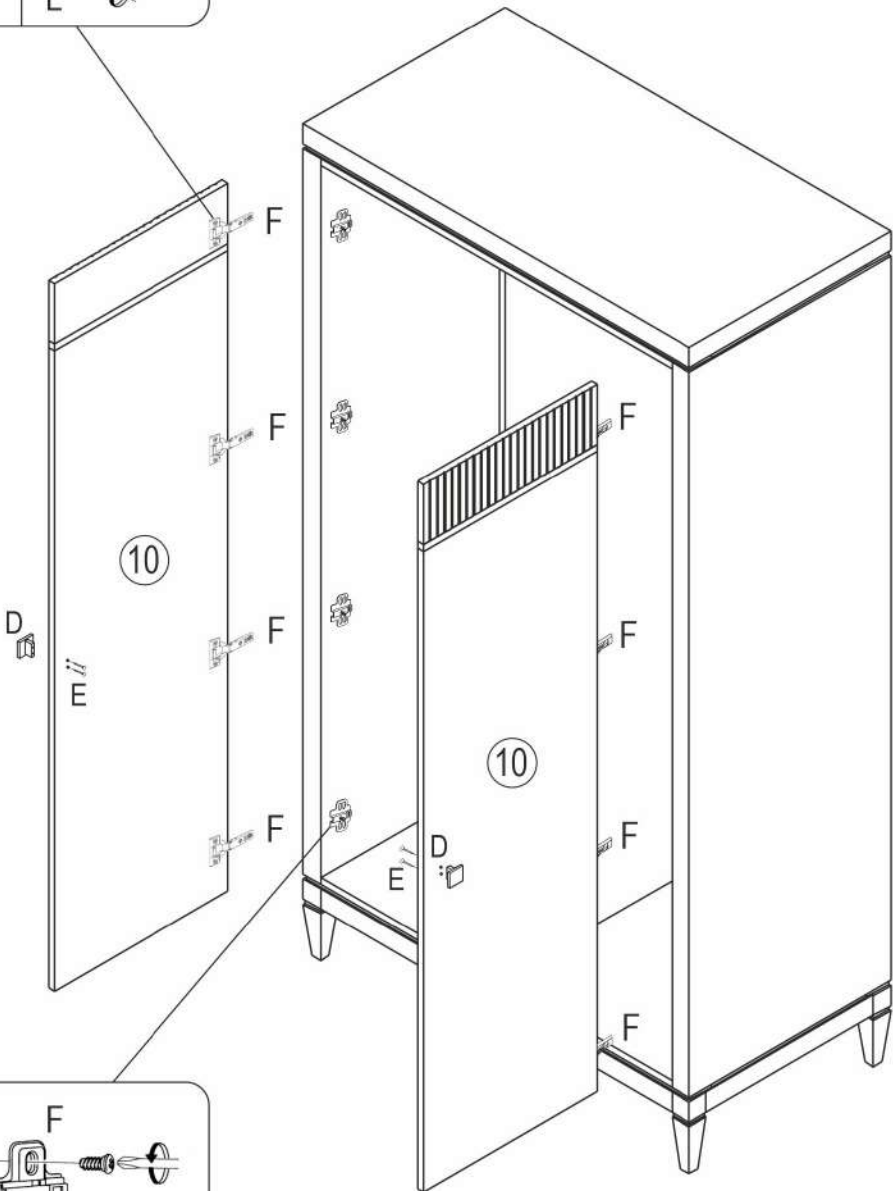

Шкаф для платья и белья Ф22

длина 1109 x ширина 580 x высота 2066

- | | | | |
|-----------|-----------------------------|-----------|-------------------------|
| D | Montageanleitung | GB | Assembly instructions |
| FR | Notice de montage | IT | Istruzioni di montaggio |
| NL | Handlieding voor de montage | PL | Instrukcja montażu |
| CZ | Montážní návod | SK | Návod na montáž |
| HU | Szerelési útmutató | RO | Instrukțiuni de montaj |
| TR | Montaj talimatı | RU | Инструкция по монтажу |

№	Дверь 10 (мм)	Кол.	✓
	1763x500x17	1	L
	1763x500x17	1	R

1

2

3

3

4

5

B 8x35
x3

K Фетровые подкладки под опоры 20x20
x4

6

O Ограничитель двери D22x8
x2

N 3,5x30
x2

B 8x35
x3

7

D 35x35 графит x2

E M4x22 x4

F GTV x8

L 3,5x16 x32

1**дополнительная комплектация шкафа**

2 ящичный блок

№	Ящичный блок (мм)	Кол.	✓
1	495,5x457x17	1	
2	474x185x43	1	
3	474x185x43	1	
4	495,5x64x17	2	

№	Ящик (мм)	Кол.	✓
a	155x404x17	1	
b	425x110x15	2	
c	391x96x15	1	
d	372x446x4	1	