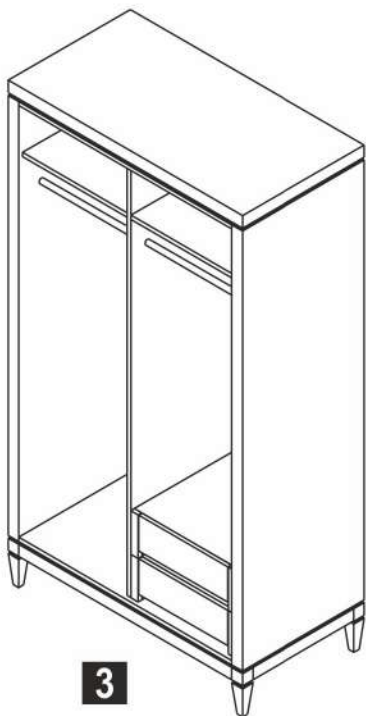

Шкаф для платья и белья Ф22

длина 1109 x ширина 580 x высота 2066

- | | | | |
|-----------|-----------------------------|-----------|-------------------------|
| D | Montageanleitung | GB | Assembly instructions |
| FR | Notice de montage | IT | Istruzioni di montaggio |
| NL | Handlieding voor de montage | PL | Instrukcja montażu |
| CZ | Montážní návod | SK | Návod na montáž |
| HU | Szerelési útmutató | RO | Instrukțiuni de montaj |
| TR | Montaj talimatı | RU | Инструкция по монтажу |

№	Корпус шкафа (мм)	Кол.	✓
1	1109x580x62	1	
2	1802x580x50	1	
3	1802x580x50	1	
4	1768,5x556x17	1	
5	1009x575x17	1	B
	1009x575x17	1	H
6	1109x580x202	1	
7	483x550x17	1	
8	480x30x15	1	
9	1801x508x4	1	L
	1801x529x4	1	R

№	Дверь 10 (мм)	Кол.	✓
	1763x500x17	1	L
	1763x500x17	1	R

1

2

3

3

4

5

B 8x35
x3

F GTV x8

L 3,5x16 x32

1**дополнительная комплектация шкафа**

2 ящичный блок

№	Ящичный блок (мм)	Кол.	✓
1	495,5x457x17	1	
2	474x185x43	1	
3	474x185x43	1	
4	495,5x64x17	2	

№	Ящик (мм)	Кол.	✓
a	155x404x17	1	
b	425x110x15	2	
c	391x96x15	1	
d	372x446x4	1	