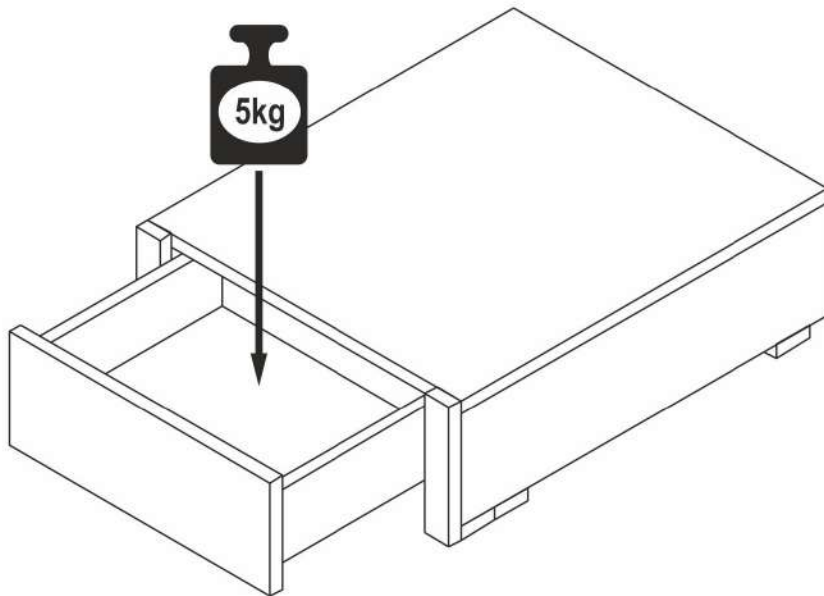

Шкаф для платья и белья Ф22

длина 1109 x ширина 580 x высота 2066

- | | | | |
|-----------|-----------------------------|-----------|-------------------------|
| D | Montageanleitung | GB | Assembly instructions |
| FR | Notice de montage | IT | Istruzioni di montaggio |
| NL | Handlieding voor de montage | PL | Instrukcja montażu |
| CZ | Montážní návod | SK | Návod na montáž |
| HU | Szerelési útmutató | RO | Instrukțiuni de montaj |
| TR | Montaj talimatı | RU | Инструкция по монтажу |

№	Дверь 10 (мм)	Кол.	✓
	1763x500x17	1	L
	1763x500x17	1	R

1

2

3

3

4

5

B 8x35
x3

F GTV x8

L 3,5x16 x32

1**дополнительная комплектация шкафа**

2 ящичный блок

№	Ящичный блок (мм)	Кол.	✓
1	495,5x457x17	1	
2	474x185x43	1	
3	474x185x43	1	
4	495,5x64x17	2	

№	Ящик (мм)	Кол.	✓
a	155x404x17	1	
b	425x110x15	2	
c	391x96x15	1	
d	372x446x4	1	