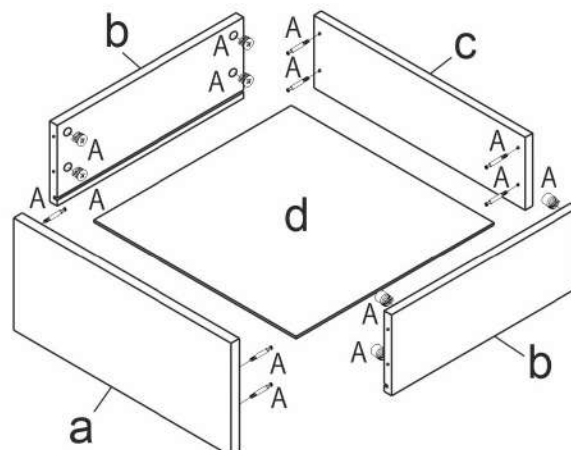

F GTV x8

L 3,5x16 x32

1**дополнительная комплектация шкафа**

2 ящичный блок

№	Ящичный блок (мм)	Кол.	✓
1	495,5x457x17	1	
2	474x185x43	1	
3	474x185x43	1	
4	495,5x64x17	2	

№	Ящик (мм)	Кол.	✓
a	155x404x17	1	
b	425x110x15	2	
c	391x96x15	1	
d	372x446x4	1	

приложение

сборка и установка ящичного блока

1

2

3

4

приложение