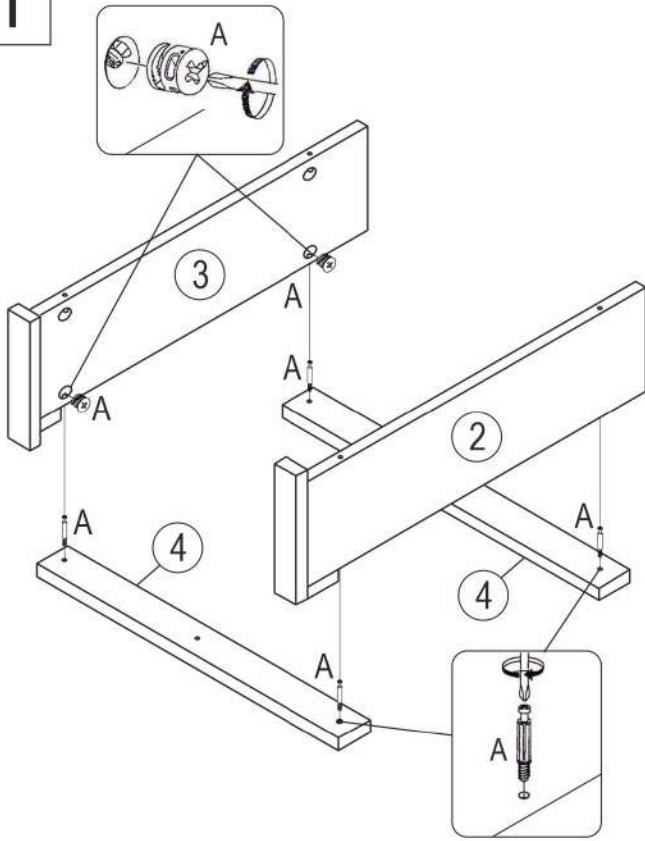

F GTV x8

L 3,5x16 x32

1**дополнительная комплектация шкафа**

2 ящичный блок

№	Ящичный блок (мм)	Кол.	✓
1	495,5x457x17	1	
2	474x185x43	1	
3	474x185x43	1	
4	495,5x64x17	2	

№	Ящик (мм)	Кол.	✓
a	155x404x17	1	
b	425x110x15	2	
c	391x96x15	1	
d	372x446x4	1	

приложение

сборка и установка ящичного блока

1

2

3

4

приложение