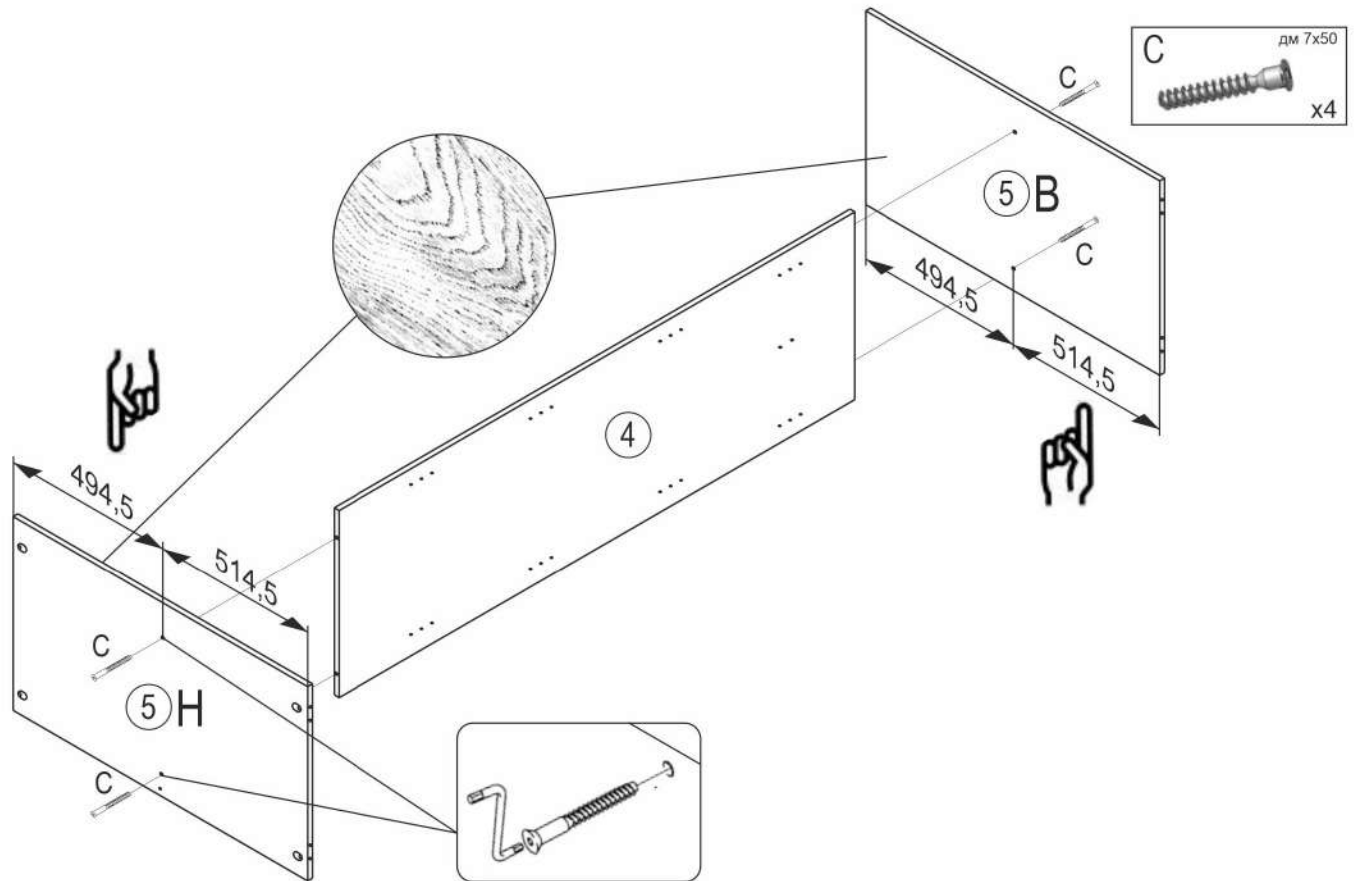

Шкаф для платья и белья Ф22

длина 1109 x ширина 580 x высота 2066

- | | | | |
|-----------|-----------------------------|-----------|-------------------------|
| D | Montageanleitung | GB | Assembly instructions |
| FR | Notice de montage | IT | Istruzioni di montaggio |
| NL | Handlieding voor de montage | PL | Instrukcja montażu |
| CZ | Montážní návod | SK | Návod na montáž |
| HU | Szerelési útmutató | RO | Instrukțiuni de montaj |
| TR | Montaj talimatı | RU | Инструкция по монтажу |

№	Корпус шкафа (мм)	Кол.	✓
1	1109x580x62	1	
2	1802x580x50	1	
3	1802x580x50	1	
4	1768,5x556x17	1	
5	1009x575x17	1	B
	1009x575x17	1	H
6	1109x580x202	1	
7	483x550x17	1	
8	480x30x15	1	
9	1801x508x4	1	L
	1801x529x4	1	R

№	Дверь 10 (мм)	Кол.	✓
	1763x500x17	1	L
	1763x500x17	1	R

1

2

3

3

4

5

B 8x35
x3