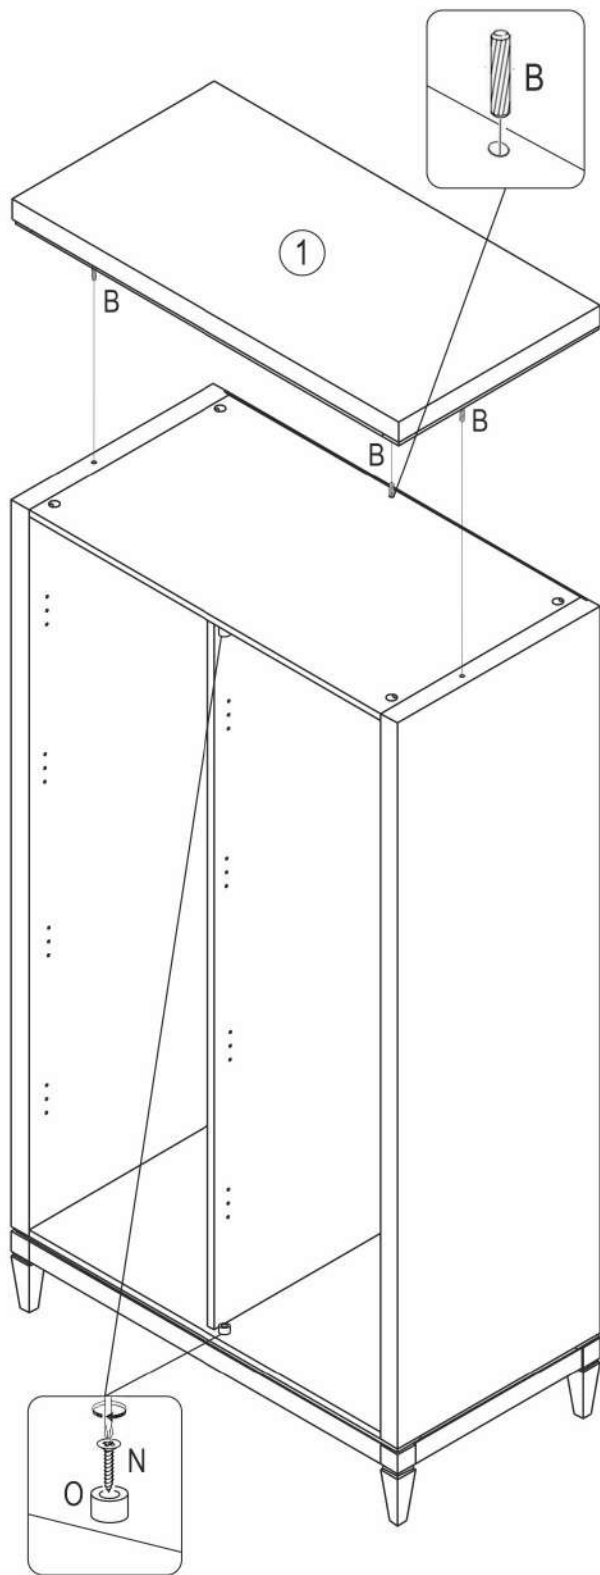

6

O Ограничитель двери D22x8
x2

N 3,5x30
x2

B 8x35
x3