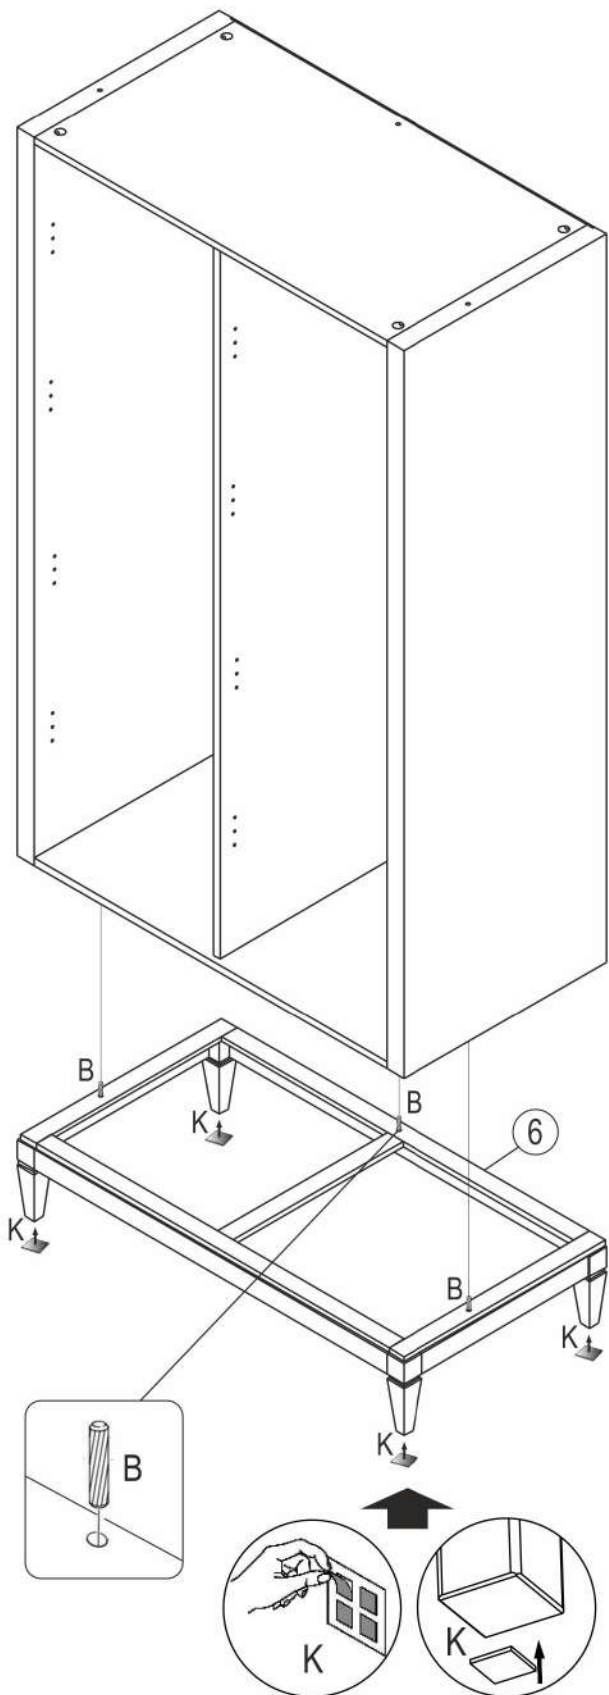

5

B 8x35
x3

K Фетровые подкладки под опоры 20x20
x4