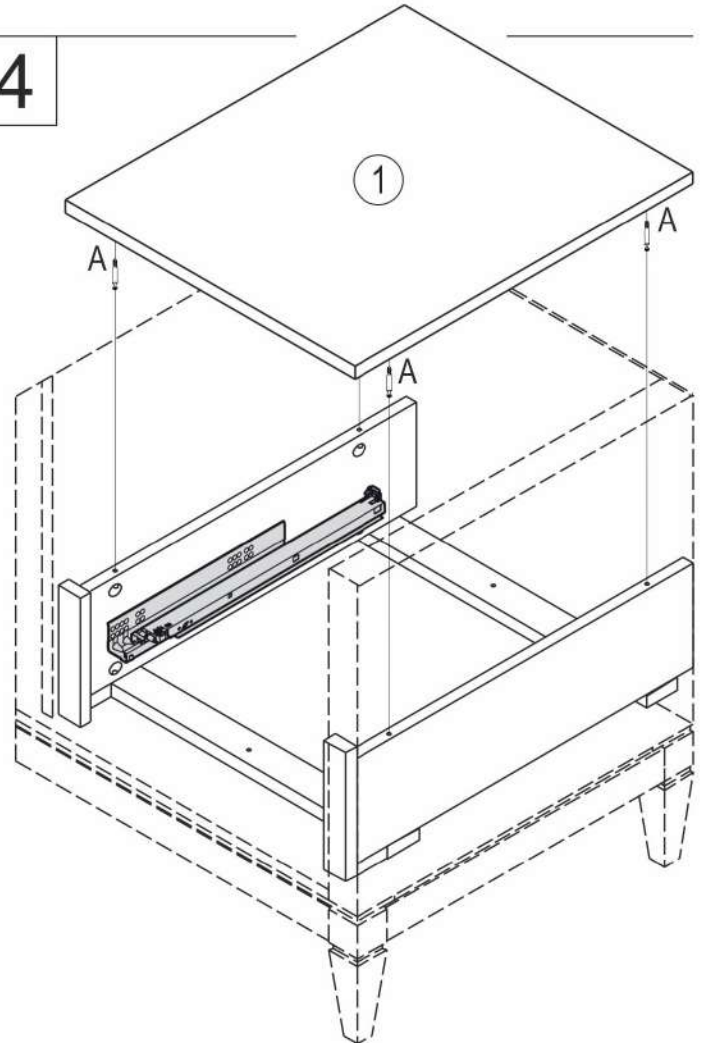

Шкаф для платья и белья Ф22

длина 1109 x ширина 580 x высота 2066

- | | | | |
|-----------|-----------------------------|-----------|-------------------------|
| D | Montageanleitung | GB | Assembly instructions |
| FR | Notice de montage | IT | Istruzioni di montaggio |
| NL | Handlieding voor de montage | PL | Instrukcja montażu |
| CZ | Montážní návod | SK | Návod na montáž |
| HU | Szerelési útmutató | RO | Instrukțiuni de montaj |
| TR | Montaj talimatı | RU | Инструкция по монтажу |

№	Дверь 10 (мм)	Кол.	✓
	1763x500x17	1	L
	1763x500x17	1	R

1

2

3

3

4

5

B 8x35
x3

F GTV x8

L 3,5x16 x32

1**дополнительная комплектация шкафа**

2 ящичный блок

№	Ящичный блок (мм)	Кол.	✓
1	495,5x457x17	1	
2	474x185x43	1	
3	474x185x43	1	
4	495,5x64x17	2	

№	Ящик (мм)	Кол.	✓
a	155x404x17	1	
b	425x110x15	2	
c	391x96x15	1	
d	372x446x4	1	

приложение

сборка и установка ящичного блока

1

2

3

4

приложение