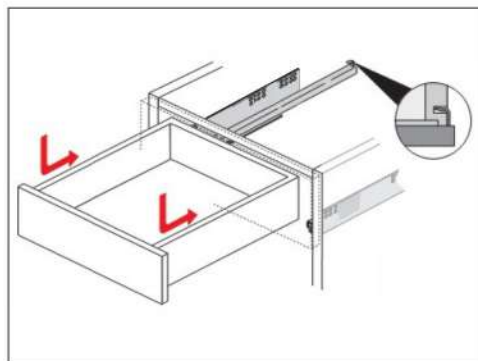

F GTV x8

L 3,5x16 x32

1**дополнительная комплектация шкафа**

2 ящичный блок

№	Ящичный блок (мм)	Кол.	✓
1	495,5x457x17	1	
2	474x185x43	1	
3	474x185x43	1	
4	495,5x64x17	2	

№	Ящик (мм)	Кол.	✓
a	155x404x17	1	
b	425x110x15	2	
c	391x96x15	1	
d	372x446x4	1	

приложение

сборка и установка ящичного блока

1

2

3

4

приложение