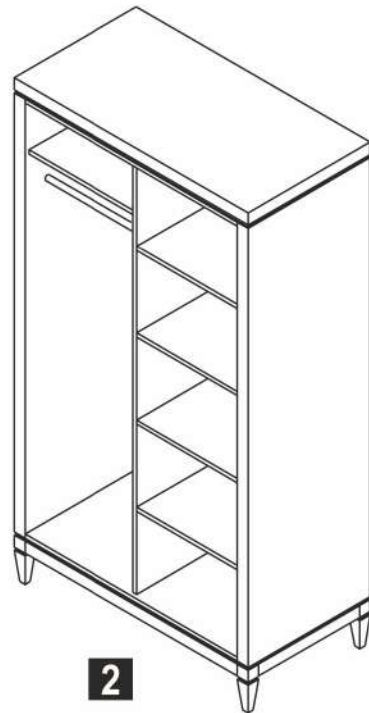

Шкаф для платья и белья Ф22

длина 1109 x ширина 580 x высота 2066

- | | | | |
|-----------|-----------------------------|-----------|-------------------------|
| D | Montageanleitung | GB | Assembly instructions |
| FR | Notice de montage | IT | Istruzioni di montaggio |
| NL | Handlieding voor de montage | PL | Instrukcja montażu |
| CZ | Montážní návod | SK | Návod na montáž |
| HU | Szerelési útmutató | RO | Instrukțiuni de montaj |
| TR | Montaj talimatı | RU | Инструкция по монтажу |

№	Корпус шкафа (мм)	Кол.	✓
1	1109x580x62	1	
2	1802x580x50	1	
3	1802x580x50	1	
4	1768,5x556x17	1	
5	1009x575x17	1	B
	1009x575x17	1	H
6	1109x580x202	1	
7	483x550x17	1	
8	480x30x15	1	
9	1801x508x4	1	L
	1801x529x4	1	R

№	Дверь 10 (мм)	Кол.	✓
	1763x500x17	1	L
	1763x500x17	1	R

1

2

3

3

4

5

B 8x35
x3

F GTV x8

L 3,5x16 x32

1**дополнительная комплектация шкафа**

2 ящичный блок

№	Ящичный блок (мм)	Кол.	✓
1	495,5x457x17	1	
2	474x185x43	1	
3	474x185x43	1	
4	495,5x64x17	2	

№	Ящик (мм)	Кол.	✓
a	155x404x17	1	
b	425x110x15	2	
c	391x96x15	1	
d	372x446x4	1	