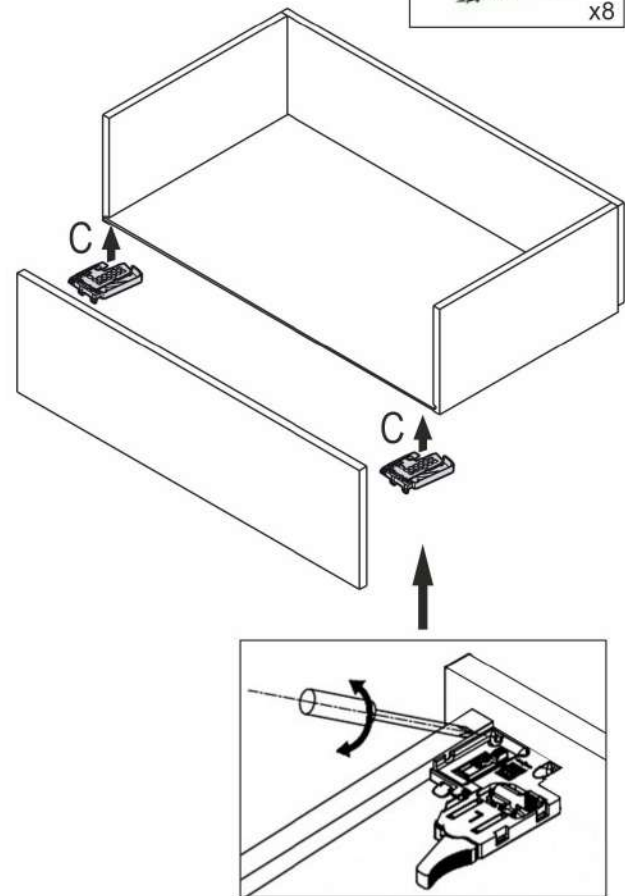

F GTV x8

L 3,5x16 x32

1**дополнительная комплектация шкафа**

2 ящичный блок

№	Ящичный блок (мм)	Кол.	✓
1	495,5x457x17	1	
2	474x185x43	1	
3	474x185x43	1	
4	495,5x64x17	2	

№	Ящик (мм)	Кол.	✓
a	155x404x17	1	
b	425x110x15	2	
c	391x96x15	1	
d	372x446x4	1	

приложение

сборка и установка ящичного блока

1

2

3

4

приложение