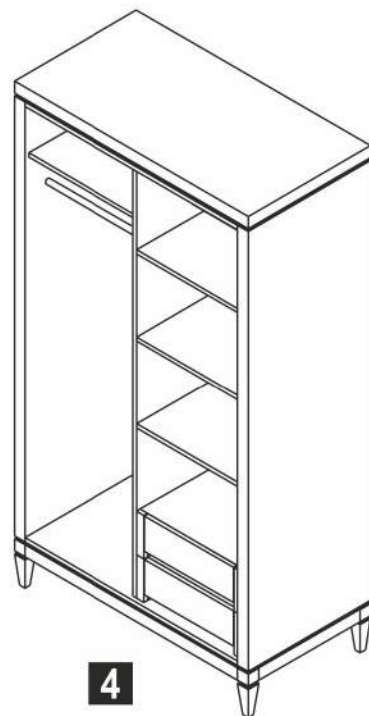

Шкаф для платья и белья Ф22

длина 1109 x ширина 580 x высота 2066

- | | | | |
|-----------|-----------------------------|-----------|-------------------------|
| D | Montageanleitung | GB | Assembly instructions |
| FR | Notice de montage | IT | Istruzioni di montaggio |
| NL | Handlieding voor de montage | PL | Instrukcja montażu |
| CZ | Montážní návod | SK | Návod na montáž |
| HU | Szerelési útmutató | RO | Instrukțiuni de montaj |
| TR | Montaj talimatı | RU | Инструкция по монтажу |

№	Корпус шкафа (мм)	Кол.	✓
1	1109x580x62	1	
2	1802x580x50	1	
3	1802x580x50	1	
4	1768,5x556x17	1	
5	1009x575x17	1	B
	1009x575x17	1	H
6	1109x580x202	1	
7	483x550x17	1	
8	480x30x15	1	
9	1801x508x4	1	L
	1801x529x4	1	R

№	Дверь 10 (мм)	Кол.	✓
	1763x500x17	1	L
	1763x500x17	1	R

1

2

3

3

4

5

B 8x35
x3

F GTV x8

L 3,5x16 x32

1**дополнительная комплектация шкафа**

2 ящичный блок

№	Ящичный блок (мм)	Кол.	✓
1	495,5x457x17	1	
2	474x185x43	1	
3	474x185x43	1	
4	495,5x64x17	2	

№	Ящик (мм)	Кол.	✓
a	155x404x17	1	
b	425x110x15	2	
c	391x96x15	1	
d	372x446x4	1	