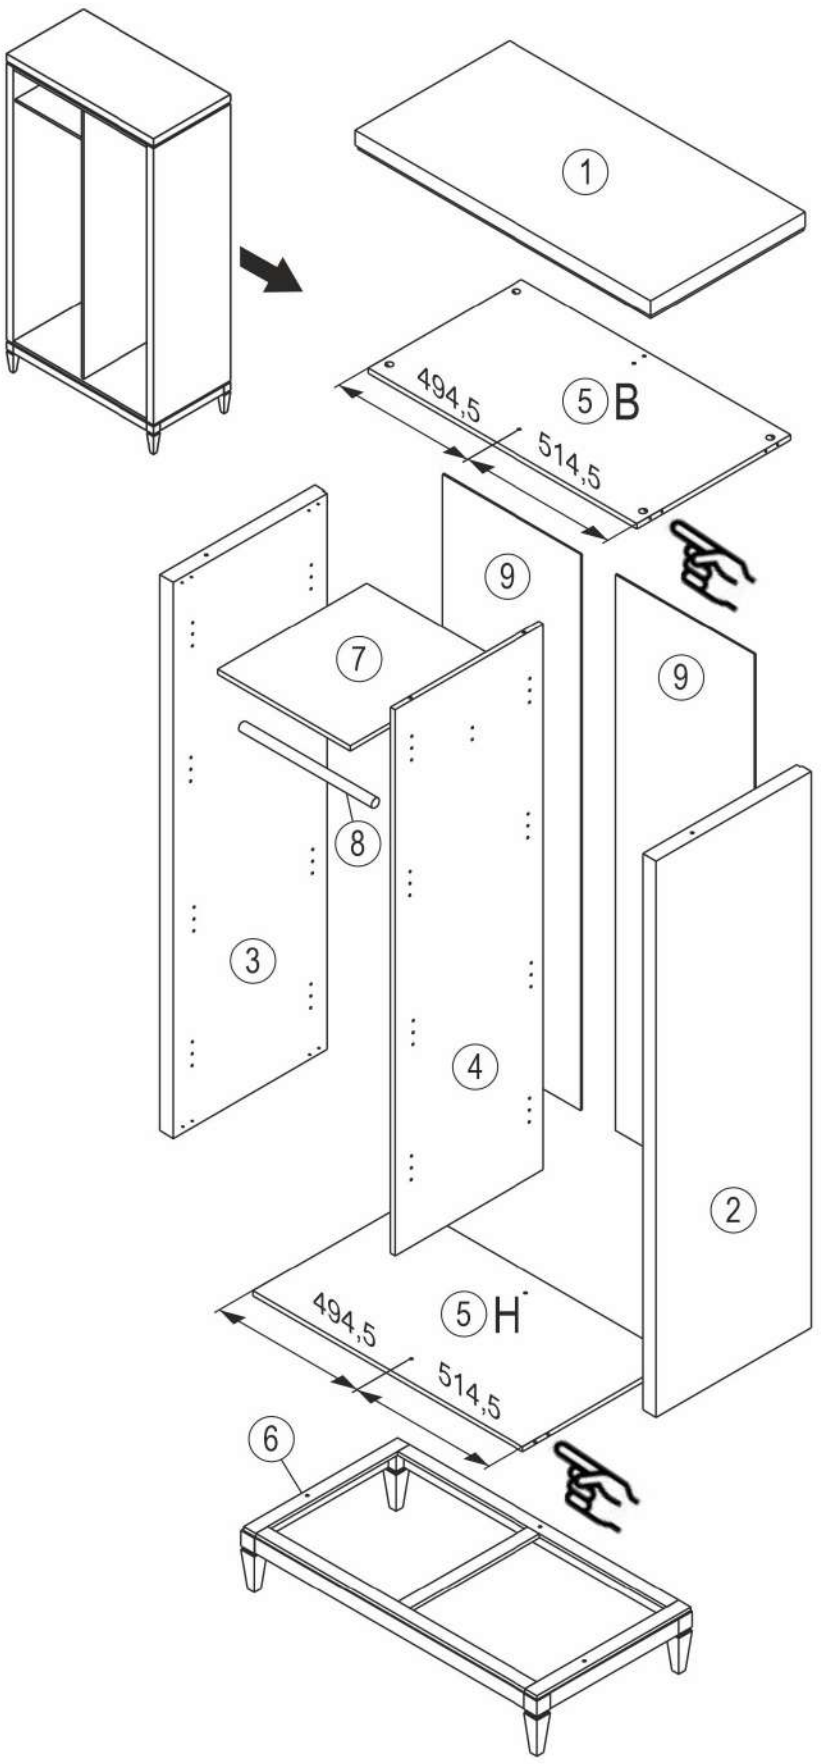

Шкаф для платья и белья Ф22

длина 1109 x ширина 580 x высота 2066

- | | | | |
|-----------|-----------------------------|-----------|-------------------------|
| D | Montageanleitung | GB | Assembly instructions |
| FR | Notice de montage | IT | Istruzioni di montaggio |
| NL | Handlieding voor de montage | PL | Instrukcja montażu |
| CZ | Montážní návod | SK | Návod na montáž |
| HU | Szerelési útmutató | RO | Instrukțiuni de montaj |
| TR | Montaj talimatı | RU | Инструкция по монтажу |

№	Корпус шкафа (мм)	Кол.	✓
1	1109x580x62	1	
2	1802x580x50	1	
3	1802x580x50	1	
4	1768,5x556x17	1	
5	1009x575x17	1	B
	1009x575x17	1	H
6	1109x580x202	1	
7	483x550x17	1	
8	480x30x15	1	
9	1801x508x4	1	L
	1801x529x4	1	R

№	Дверь 10 (мм)	Кол.	✓
	1763x500x17	1	L
	1763x500x17	1	R

1

2

3

3

4

5

B 8x35
x3