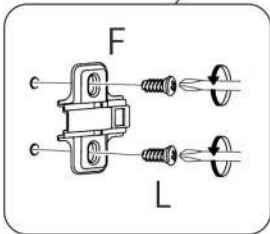

7

D 35x35 графит x2

E M4x22 x4

F GTV x8

L 3,5x16 x32