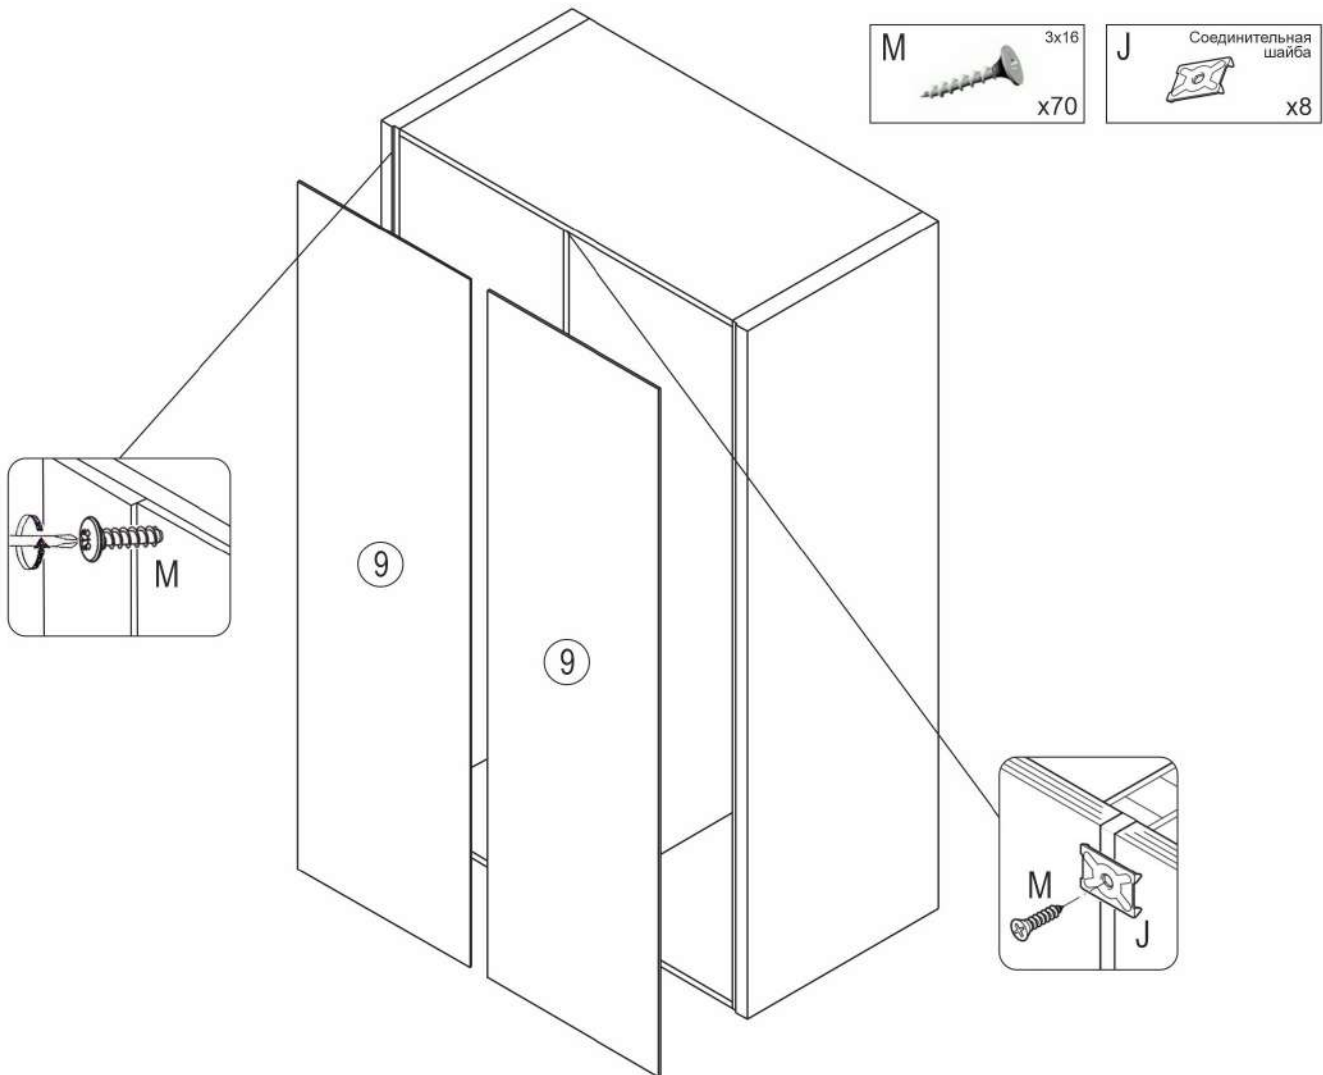

Шкаф для платья и белья Ф22

длина 1109 x ширина 580 x высота 2066

- | | | | |
|-----------|-----------------------------|-----------|-------------------------|
| D | Montageanleitung | GB | Assembly instructions |
| FR | Notice de montage | IT | Istruzioni di montaggio |
| NL | Handlieding voor de montage | PL | Instrukcja montażu |
| CZ | Montážní návod | SK | Návod na montáž |
| HU | Szerelési útmutató | RO | Instrukțiuni de montaj |
| TR | Montaj talimatı | RU | Инструкция по монтажу |

№	Корпус шкафа (мм)	Кол.	✓
1	1109x580x62	1	
2	1802x580x50	1	
3	1802x580x50	1	
4	1768,5x556x17	1	
5	1009x575x17	1	B
	1009x575x17	1	H
6	1109x580x202	1	
7	483x550x17	1	
8	480x30x15	1	
9	1801x508x4	1	L
	1801x529x4	1	R

№	Дверь 10 (мм)	Кол.	✓
	1763x500x17	1	L
	1763x500x17	1	R

1

2

3

3

4

5

B 8x35
x3