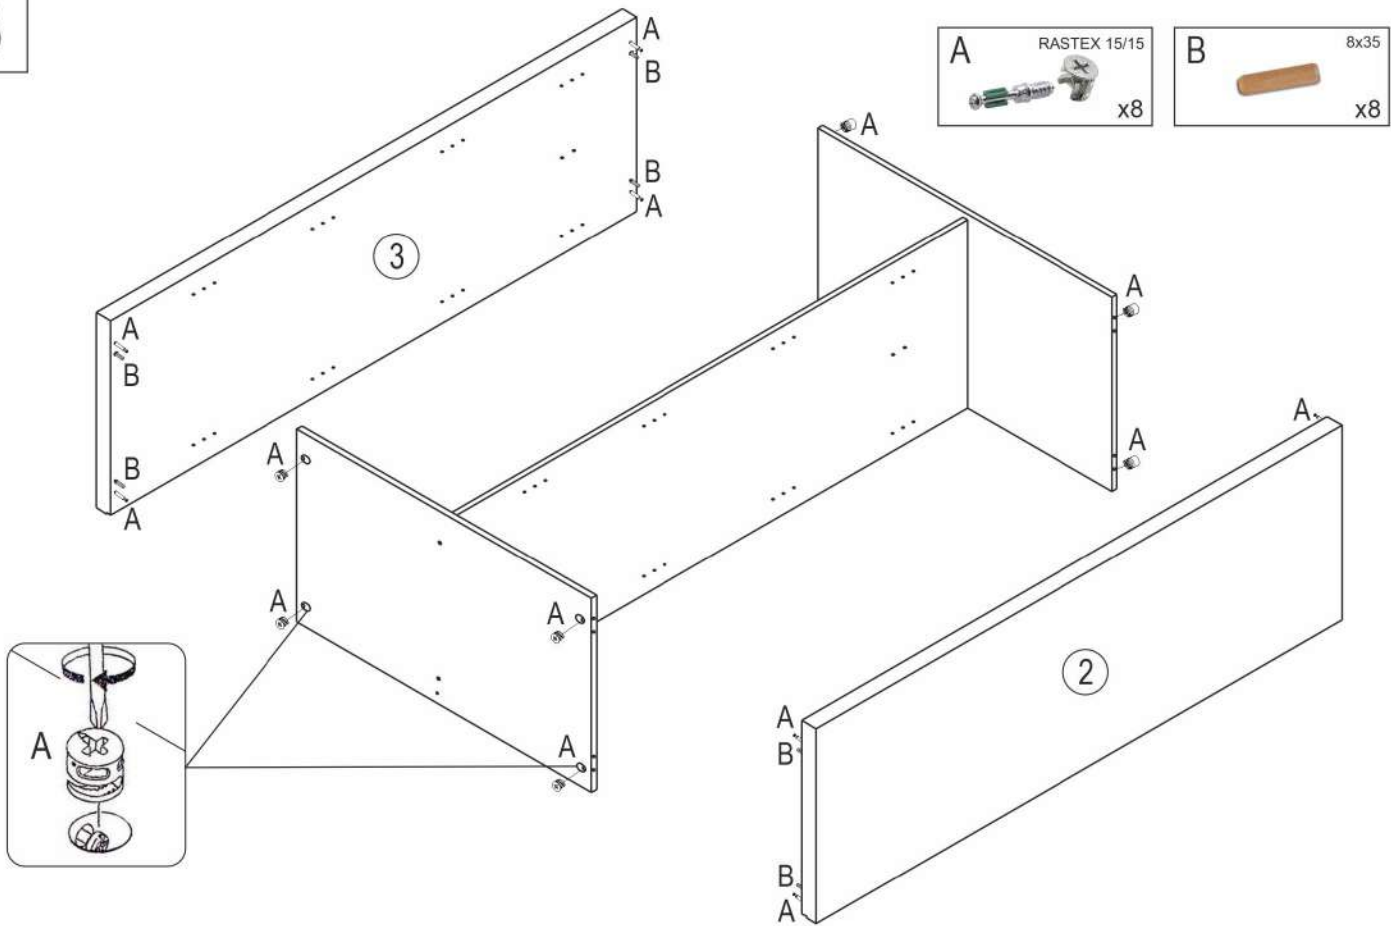

Шкаф для платья и белья Ф22

длина 1109 x ширина 580 x высота 2066

- | | | | |
|-----------|-----------------------------|-----------|-------------------------|
| D | Montageanleitung | GB | Assembly instructions |
| FR | Notice de montage | IT | Istruzioni di montaggio |
| NL | Handlieding voor de montage | PL | Instrukcja montażu |
| CZ | Montážní návod | SK | Návod na montáž |
| HU | Szerelési útmutató | RO | Instrukțiuni de montaj |
| TR | Montaj talimatı | RU | Инструкция по монтажу |

№	Дверь 10 (мм)	Кол.	✓
	1763x500x17	1	L
	1763x500x17	1	R

1

2

3

3

4

5

B 8x35
x3