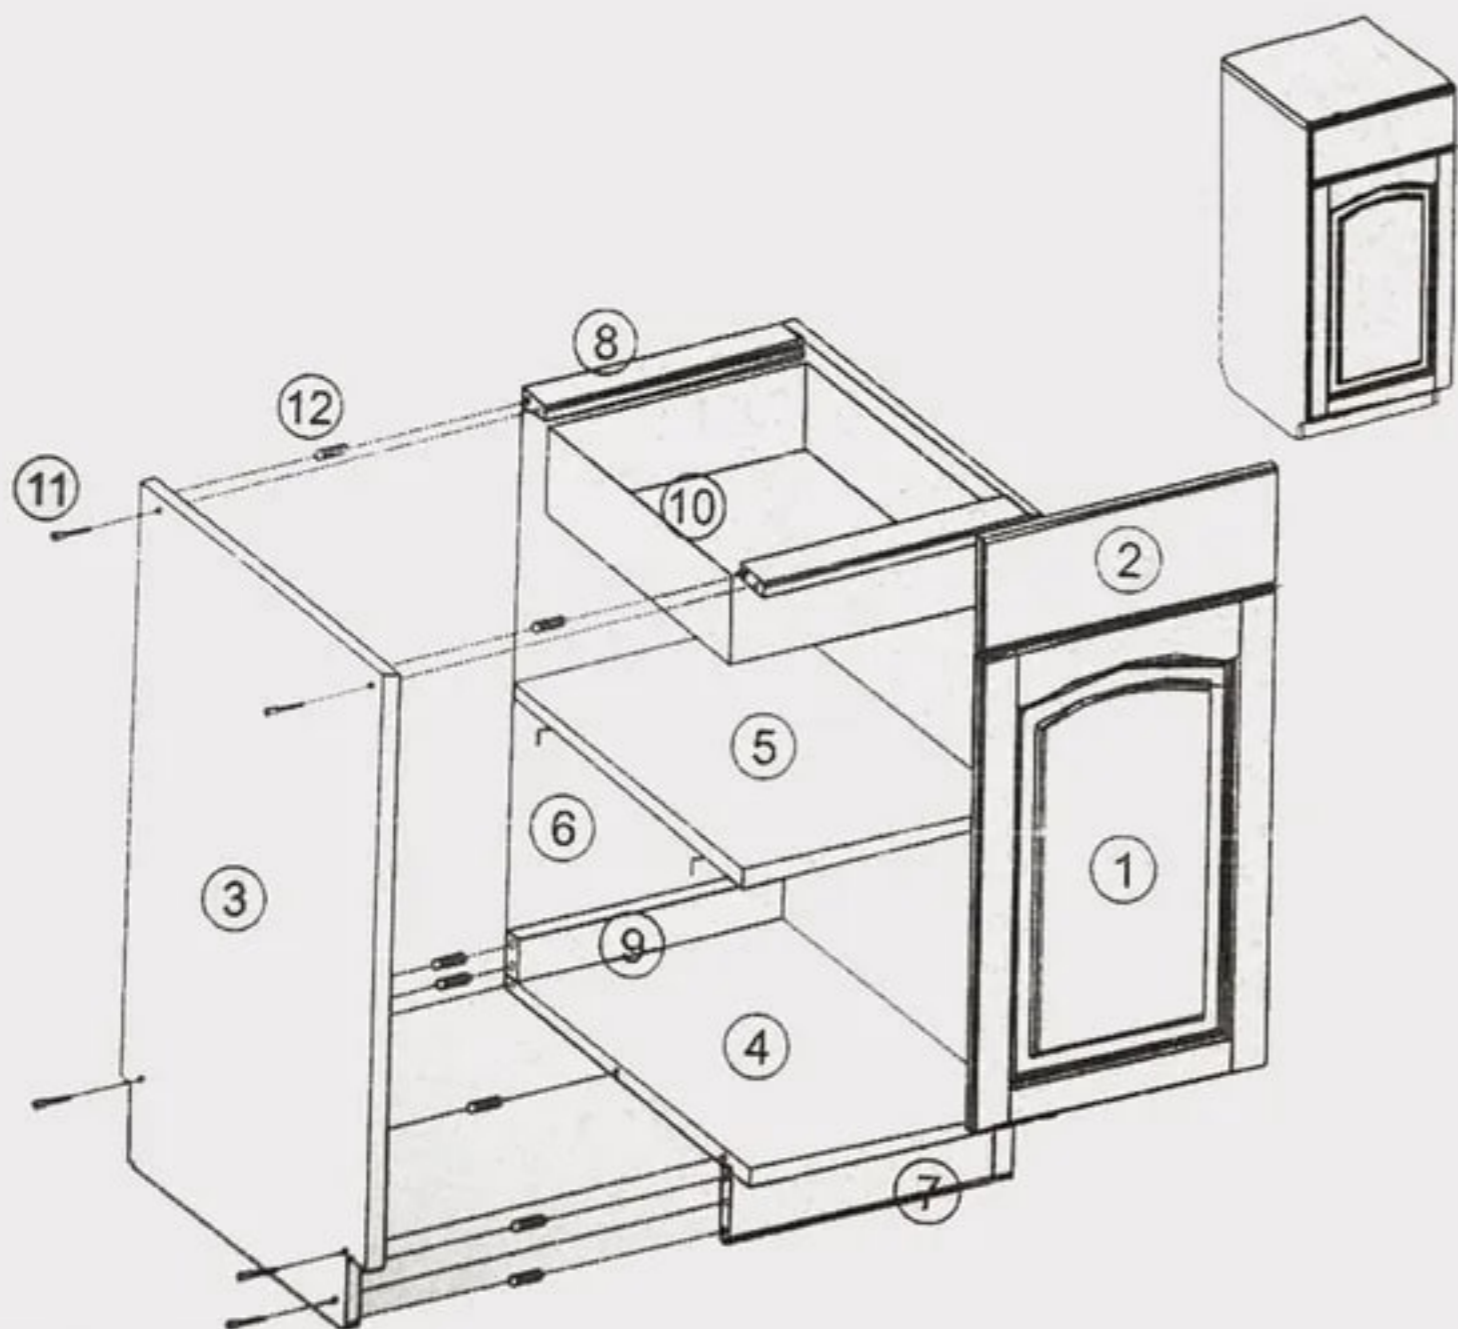

Схема сборки ТУМБЫ С 1 ЯЩИКОМ

Арт. 345

Состав изделия и фурнитура

Детали мебели		
№	Наименование	Кол-во
1	Дверь	1
2	Залицовка	1
3	Боковина тумбы	2
4	Дно тумбы	1
5	Полка тумбы	1
6	Задняя стенка	1
7	Платформа	1
8	Задне/передняя стенка ящика	2
9	Опорная рейка	2
10	Боковая стенка ящика	2
Фурнитура		
№	Наименование	Кол-во
1	Конфирмат 7x50	14
2	Шкант 10x40	14
3	Шуруп 4x30	12
4	Петля в сборе	2
5	Шуруп 3,5x16	16
6	Ручка грибок	2
7	Шуруп 4x40	2
8	Гвозди	20
9	Полкодержатели	4
10	Направляющие 450	1 комплект
11	Ключ	1