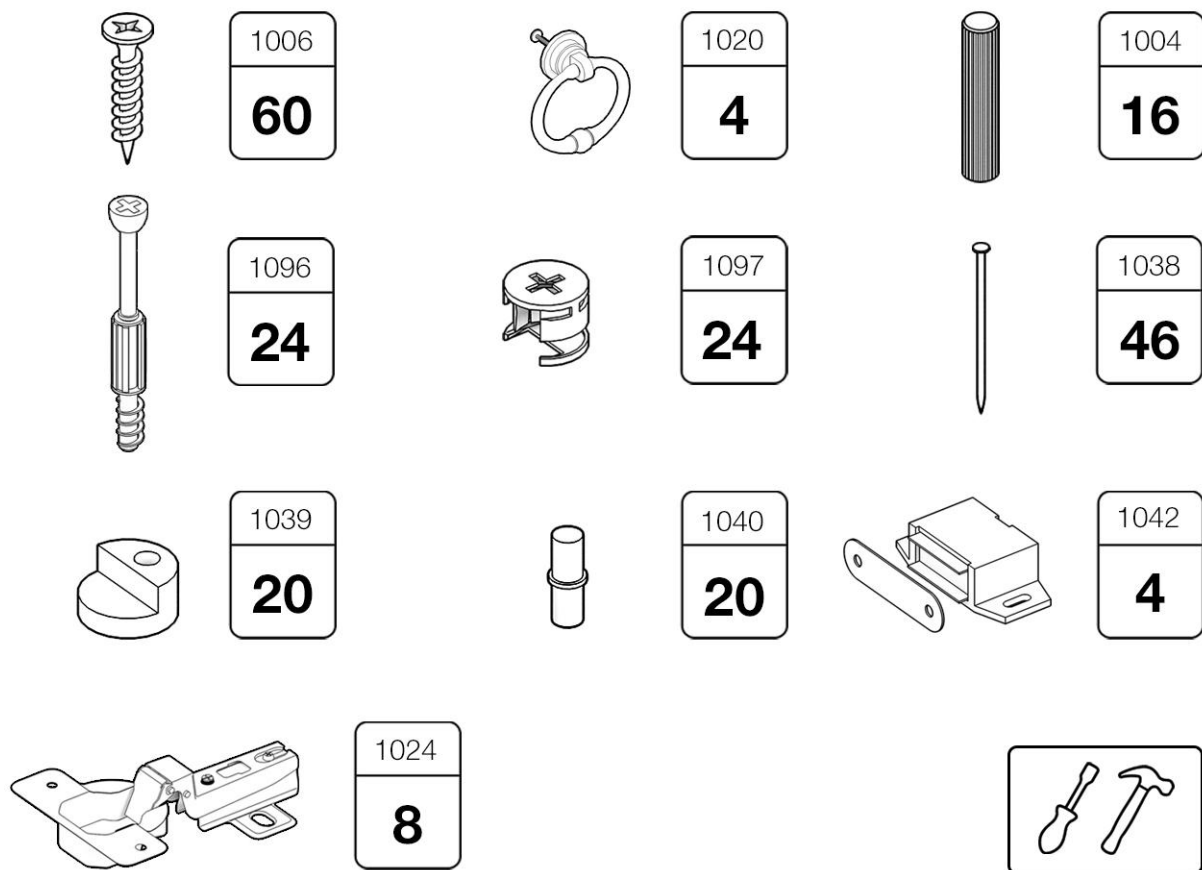

Ари-Прованс

Буфет 2-створчатый №6

- RU** Инструкция по сборке
- EN** Assembly instruction
- FI** Koontaohje

1

2

3

6

7