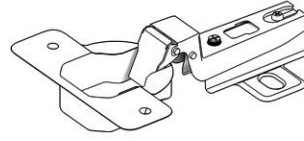

Грета

Сервант №4

- RU** Инструкция по сборке
- EN** Assembly instruction
- FI** Koontaohje

1006
34

2002
2

1038
28

1097
22

1096
22

1004
6

1013
4

1034
1

1024
4

1040
8

1039
10

1042
2

1007
2