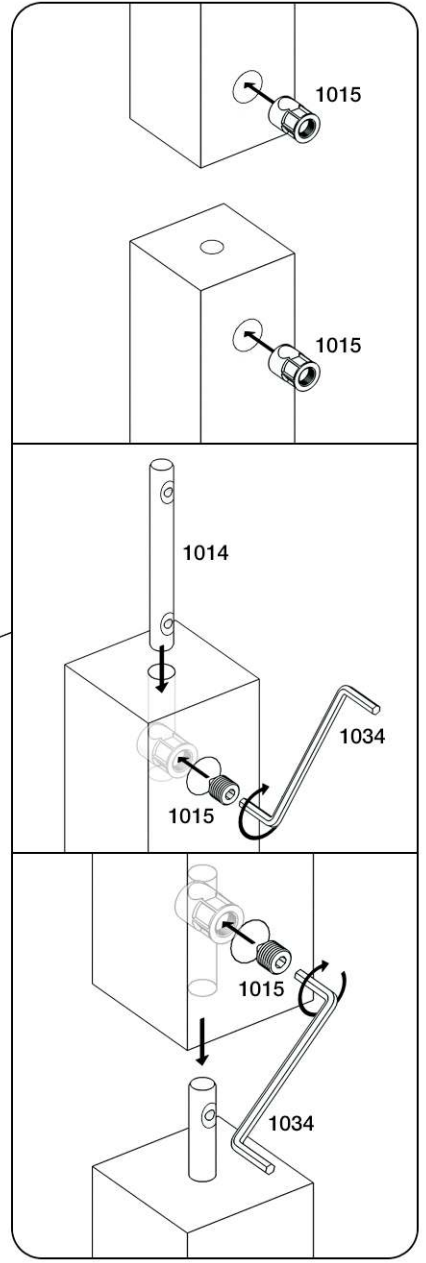

# КЛАССИК

Кровать верхнеярусная №1

**RU** Инструкция по сборке

**EN** Assembly instruction

**FI** Koontaohje

1005  
**38**

1011  
H=1690  
**10**  
H=2050  
**14**

1002  
**15**

1007  
**22**

1008  
**7**

1003  
**16**

1014  
**4**

1001  
**1**

1034  
**1**

1015  
**8**

1015  
**8**

1017  
**8**

**5**

**6**

7