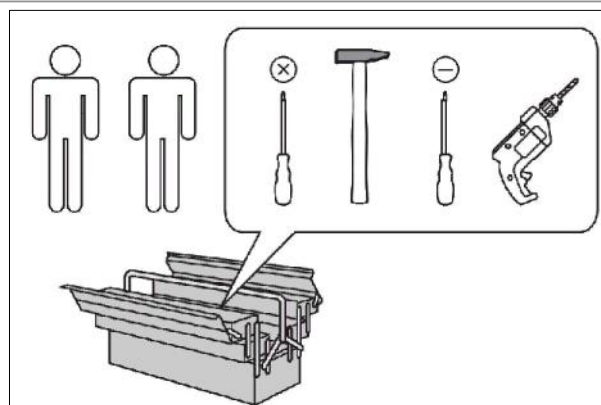

# Шкаф 33SP Пенни

Прежде чем приступить к сборке, ознакомьтесь с памяткой на обороте

- |           |                                    |           |                                |
|-----------|------------------------------------|-----------|--------------------------------|
| <b>D</b>  | <b>Montageanleitung</b>            | <b>GB</b> | <b>Assembly instructions</b>   |
| <b>FR</b> | <b>Notice de montage</b>           | <b>IT</b> | <b>Istruzioni di montaggio</b> |
| <b>NL</b> | <b>Handlieding voor de montage</b> | <b>PL</b> | <b>Instrukcja montażu</b>      |
| <b>CZ</b> | <b>Montážní návod</b>              | <b>SK</b> | <b>Návod na montáž</b>         |
| <b>HU</b> | <b>Szerelési útmutató</b>          | <b>RO</b> | <b>Instrukțiuni de montaj</b>  |
| <b>TR</b> | <b>Montaj talimatı</b>             | <b>RU</b> | <b>Инструкция по монтажу</b>   |